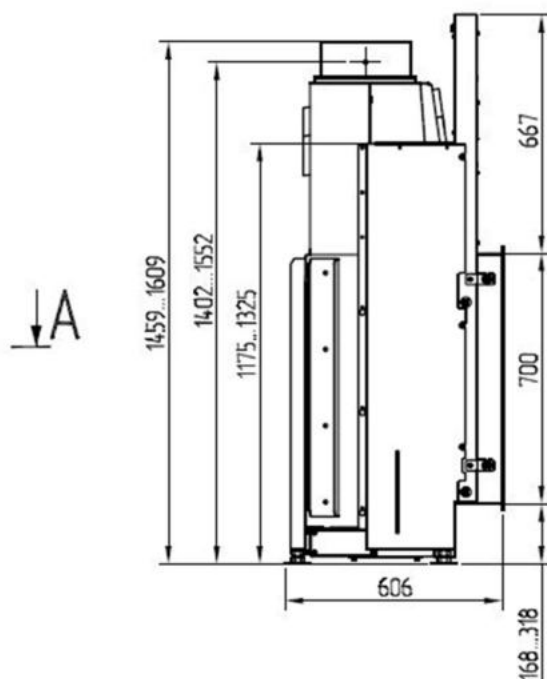

Сделано в России

Внешний вид с футеровкой черные 3D-панели

WARMHAUS

Характеристики:

Номинальная мощность: 10 кВт

Эффективность (КПД): >78%

Диаметр дымохода: Ø 200-250 мм (на выбор)

Материал корпуса: сталь

Топливо: дрова, дровяные брикеты

Вес нетто: 315 кг (с 3D-панелями)

Описание:

- Большая каминная топка
- Прямое стекло (термостойкое)
- Открывание дверцы вверх
- Надежный и плавный механизм
- Ширина проема 870 мм
- Высота проема 700 мм
- Декоративно-монтажная рамка в комплекте
- 3D-панели или светлый шамот (на выбор)
- Простое управление одним регулятором
- Функция «длительное горение»
- Функция «подовое горение» (доп. опция)
- Система дожига топочных газов
- Четыре уровня подачи воздуха в очаг
- Система двойной очистки стекла
- Фурнитура из нержавеющей стали
- Массивный колосник и зольник с ручкой
- Регулируемые по высоте ножки топки
- Встроенный воздушный теплообменник
- Встроенная шиберная заслонка (по запросу)
- Адаптеры для подводки воздуха (по запросу)
- Размер с рамкой 1072x1535x606 мм
- Гарантия изготовителя 5 лет (см. условия).

Чертежи:

Изображение фронтальное

Изображение сбоку

Изображение сверху

A-A