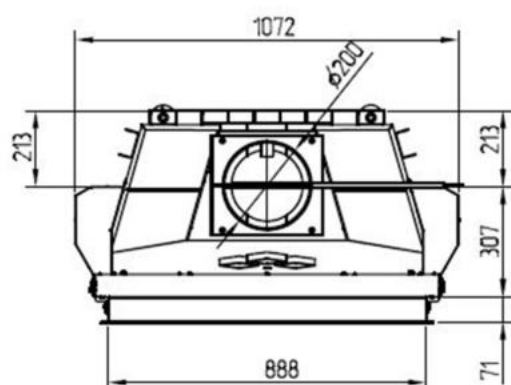

Сделано в России

Внешний вид с футеровкой черные 3D-панели

WARMHAUS

Характеристики:

Номинальная мощность: 10 кВт

Эффективность (КПД): >78%

Диаметр дымохода: Ø 200-250 мм (на выбор)

Материал корпуса: сталь

Топливо: дрова, дровяные брикеты

Вес нетто: 315 кг (с 3D-панелями)

Описание:

- Большая каминная топка
- Прямое стекло (термостойкое)
- Открывание дверцы вверх
- Надежный и плавный механизм
- Ширина проема 870 мм
- Высота проема 700 мм
- Декоративно-монтажная рамка в комплекте
- 3D-панели или светлый шамот (на выбор)
- Простое управление одним регулятором
- Функция «длительное горение»
- Функция «подовое горение» (доп. опция)
- Система дожига топочных газов
- Четыре уровня подачи воздуха в очаг
- Система двойной очистки стекла
- Фурнитура из нержавеющей стали
- Массивный колосник и зольник с ручкой
- Регулируемые по высоте ножки топки
- Встроенный воздушный теплообменник
- Встроенная шиберная заслонка (по запросу)
- Адаптеры для подводки воздуха (по запросу)
- Размер с рамкой 1072x1535x606 мм
- Гарантия изготовителя 5 лет (см. условия).

Чертежи:

Изображение фронтальное

Изображение сбоку

Изображение сверху

A-A