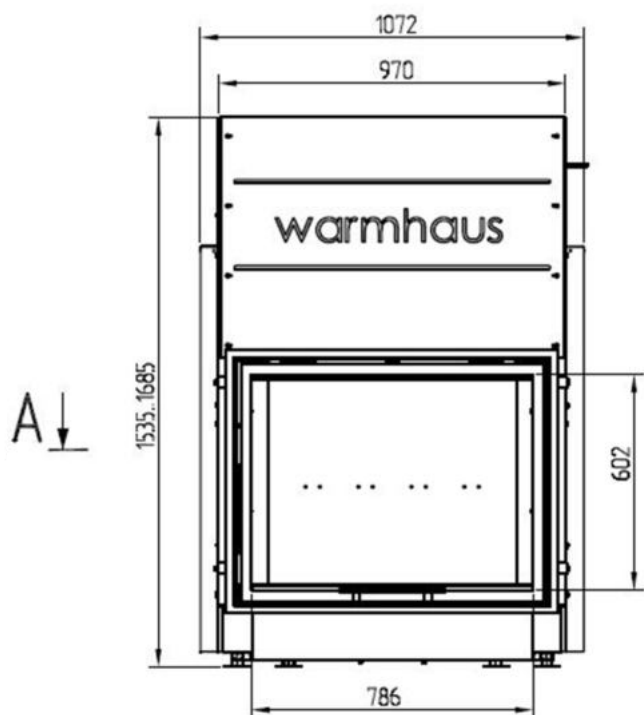

Сделано в России

Внешний вид с футеровкой черные 3D-панели

WARMHAUS

Характеристики:

Номинальная мощность: 10 кВт

Эффективность (КПД): >78%

Диаметр дымохода: Ø 200-250 мм (на выбор)

Материал корпуса: сталь

Топливо: дрова, дровяные брикеты

Вес нетто: 315 кг (с 3D-панелями)

Описание:

- Большая каминная топка
- Прямое стекло (термостойкое)
- Открывание дверцы вверх
- Надежный и плавный механизм
- Ширина проема 870 мм
- Высота проема 700 мм
- Декоративно-монтажная рамка в комплекте
- 3D-панели или светлый шамот (на выбор)
- Простое управление одним регулятором
- Функция «длительное горение»
- Функция «подовое горение» (доп. опция)
- Система дожига топочных газов
- Четыре уровня подачи воздуха в очаг
- Система двойной очистки стекла
- Фурнитура из нержавеющей стали
- Массивный колосник и зольник с ручкой
- Регулируемые по высоте ножки топки
- Встроенный воздушный теплообменник
- Встроенная шиберная заслонка (по запросу)
- Адаптеры для подводки воздуха (по запросу)
- Размер с рамкой 1072x1535x606 мм
- Гарантия изготовителя 5 лет (см. условия).

Чертежи:

Изображение фронтальное

Изображение сбоку

Изображение сверху

A-A