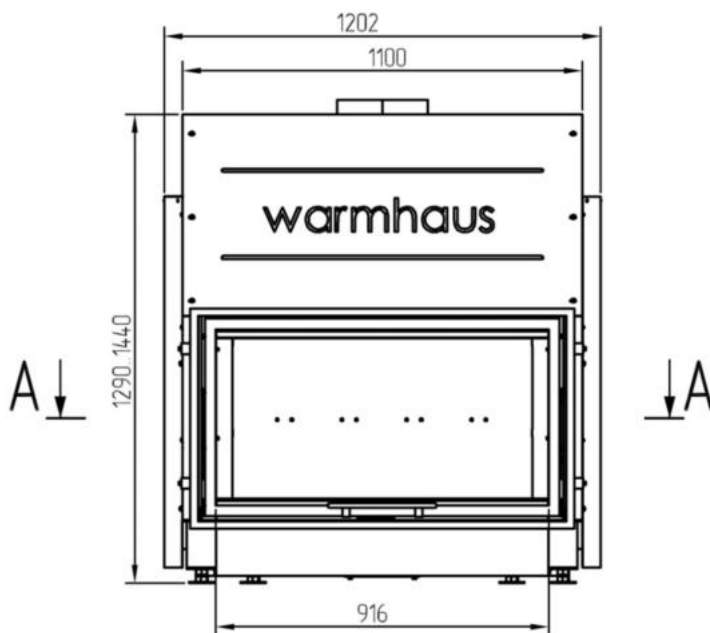

Сделано в России

Внешний вид с футеровкой черные 3D-панели

WARMHAUS

Характеристики:

Номинальная мощность: 10 кВт

Эффективность (КПД): >78%

Диаметр дымохода: Ø 200 мм

Материал корпуса: сталь

Топливо: дрова, дровяные брикеты

Вес нетто: 340 кг (с 3D-панелями)

Описание:

- Большая каминная топка
- Прямое стекло (термостойкое)
- Открывание дверцы вверх
- Надежный и плавный механизм
- Ширина проема 1000 мм
- Высота проема 570 мм
- Декоративно-монтажная рамка в комплекте
- 3D-панели или светлый шамот (на выбор)
- Простое управление одним регулятором
- Функция «длительное горение»
- Функция «подовое горение» (доп. опция)
- Система дожига топочных газов
- Четыре уровня подачи воздуха в очаг
- Система двойной очистки стекла
- Фурнитура из нержавеющей стали
- Массивный колосник и зольник с ручкой
- Регулируемые по высоте ножки топки
- Встроенный воздушный теплообменник
- Встроенная шиберная заслонка (по запросу)
- Адаптеры для подводки воздуха (по запросу)
- Размер с рамкой 1202x1329x606 мм
- Гарантия изготовителя 5 лет (см. условия).

Чертежи:

Изображение фронтальное

Изображение сбоку

Изображение сверху

A-A