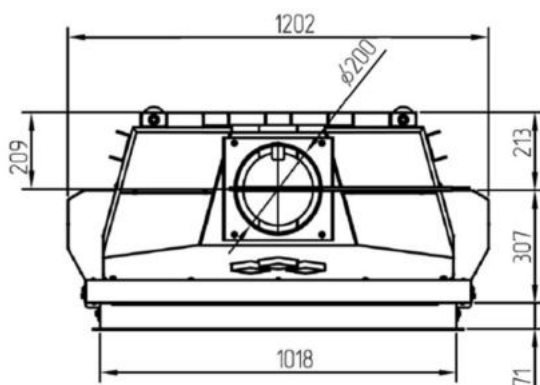

Сделано в России

Внешний вид с футеровкой черные 3D-панели

WARMHAUS

Характеристики:

Номинальная мощность: 10 кВт

Эффективность (КПД): >78%

Диаметр дымохода: Ø 200 мм

Материал корпуса: сталь

Топливо: дрова, дровяные брикеты

Вес нетто: 340 кг (с 3D-панелями)

Описание:

- Большая каминная топка
- Прямое стекло (термостойкое)
- Открывание дверцы вверх
- Надежный и плавный механизм
- Ширина проема 1000 мм
- Высота проема 570 мм
- Декоративно-монтажная рамка в комплекте
- 3D-панели или светлый шамот (на выбор)
- Простое управление одним регулятором
- Функция «длительное горение»
- Функция «подовое горение» (доп. опция)
- Система дожига топочных газов
- Четыре уровня подачи воздуха в очаг
- Система двойной очистки стекла
- Фурнитура из нержавеющей стали
- Массивный колосник и зольник с ручкой
- Регулируемые по высоте ножки топки
- Встроенный воздушный теплообменник
- Встроенная шиберная заслонка (по запросу)
- Адаптеры для подводки воздуха (по запросу)
- Размер с рамкой 1202x1329x606 мм
- Гарантия изготовителя 5 лет (см. условия).

Чертежи:

Изображение фронтальное

Изображение сбоку

Изображение сверху

A-A