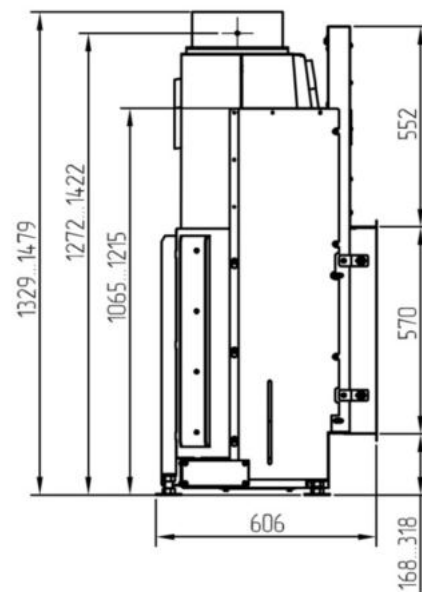

Сделано в России

Внешний вид с футеровкой черные 3D-панели

WARMHAUS

Характеристики:

Номинальная мощность: 10 кВт

Эффективность (КПД): >78%

Диаметр дымохода: Ø 200 мм

Материал корпуса: сталь

Топливо: дрова, дровяные брикеты

Вес нетто: 340 кг (с 3D-панелями)

Описание:

- Большая каминная топка
- Прямое стекло (термостойкое)
- Открывание дверцы вверх
- Надежный и плавный механизм
- Ширина проема 1000 мм
- Высота проема 570 мм
- Декоративно-монтажная рамка в комплекте
- 3D-панели или светлый шамот (на выбор)
- Простое управление одним регулятором
- Функция «длительное горение»
- Функция «подовое горение» (доп. опция)
- Система дожига топочных газов
- Четыре уровня подачи воздуха в очаг
- Система двойной очистки стекла
- Фурнитура из нержавеющей стали
- Массивный колосник и зольник с ручкой
- Регулируемые по высоте ножки топки
- Встроенный воздушный теплообменник
- Встроенная шиберная заслонка (по запросу)
- Адаптеры для подводки воздуха (по запросу)
- Размер с рамкой 1202x1329x606 мм
- Гарантия изготовителя 5 лет (см. условия).

Чертежи:

Изображение фронтальное

Изображение сбоку

Изображение сверху

A-A