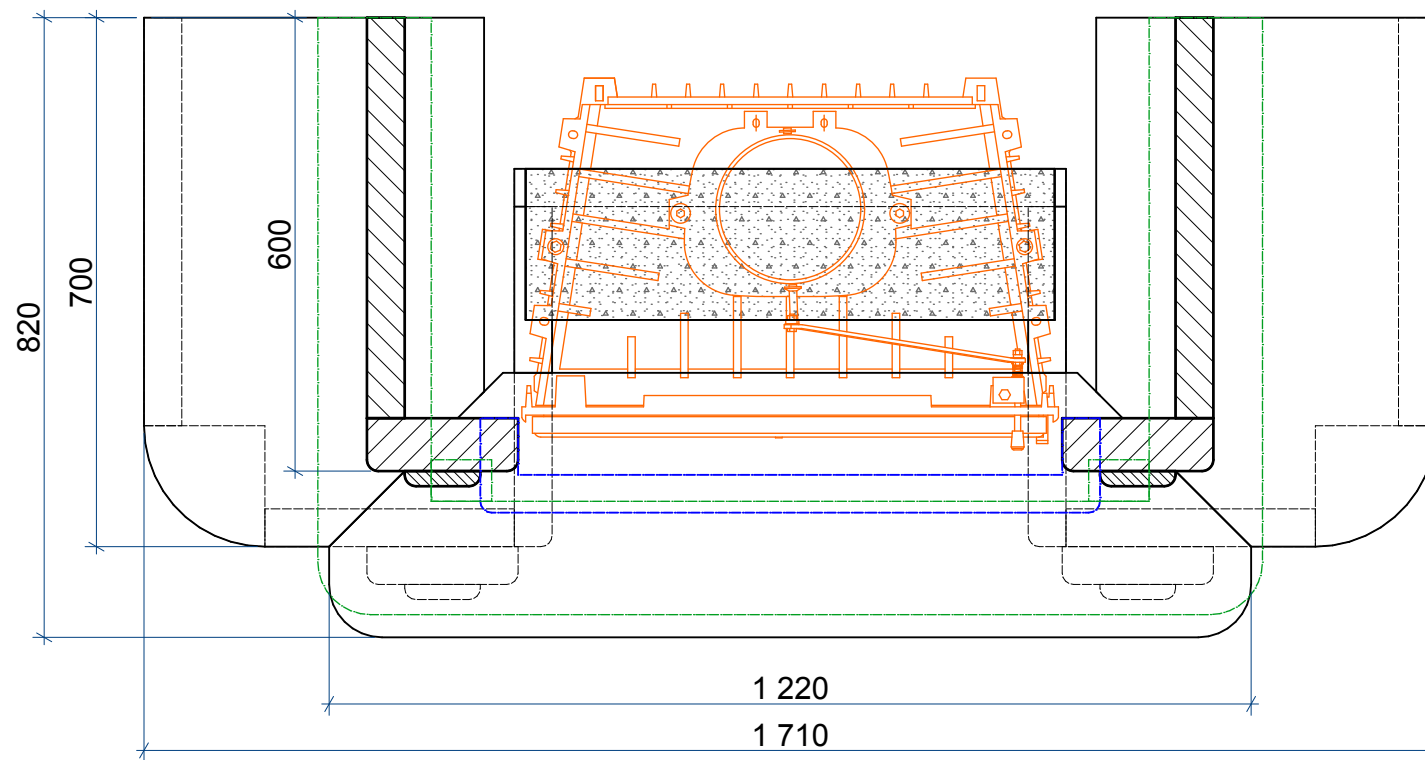

		Заказ:	-	Модель:	Toscana Mt-022 F71
		Деталь:	Общий вид		
Лист:	1	Материал: Ракушечник; мрамор; дерево			
Всего:	2				

		Заказ:	-	Модель:	Toscana Mt-022 F71
		Деталь:	Сечение по колоннам		
Лист:	2	Материал:	Ракушечник; мрамор; дерево		
Всего:	2				