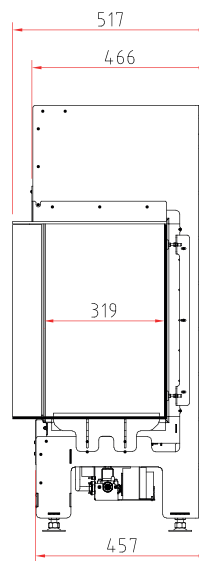

Боковое изображение М 1:20