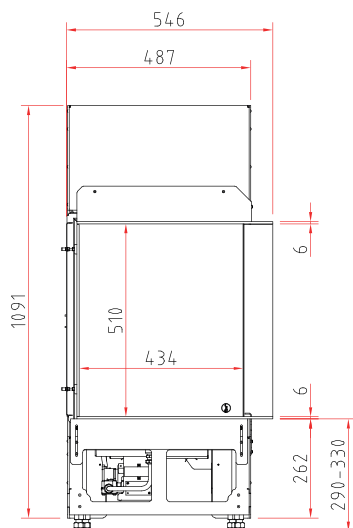

Изображение фронт М 1:20