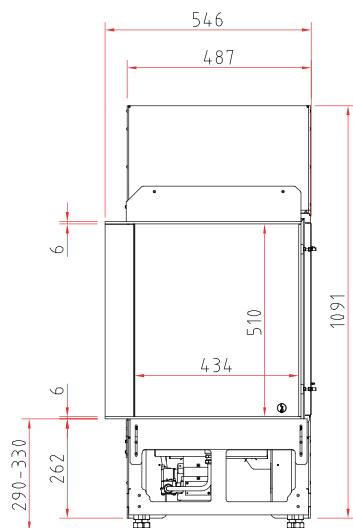

Изображение фронт М 1:20