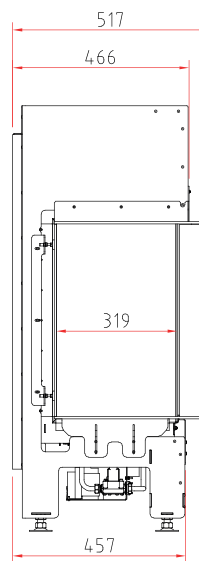

Боковое изображение М 1:20