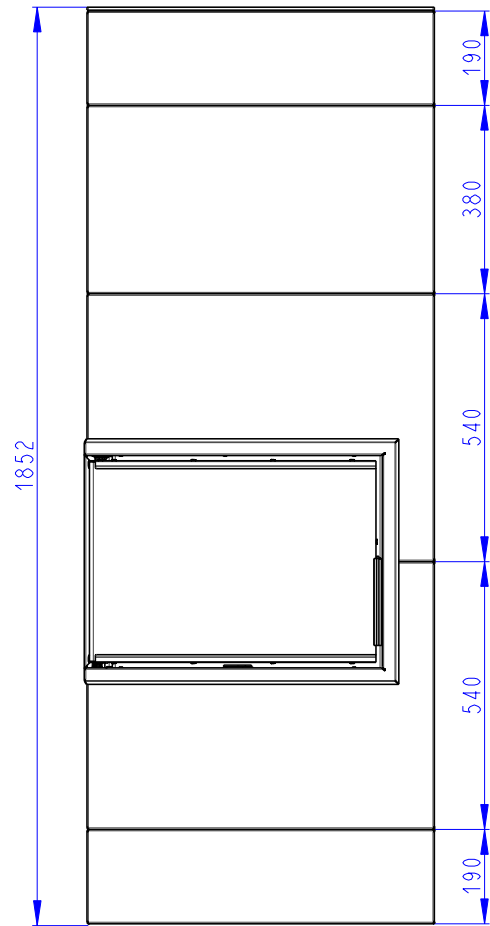

Rozměry v mm
Maße in mm
Dimensions in mm

VARIANT LN 03 + VARI RN 03 S1
+ VARI RN 03 S2 + VARI RN 03 S3

210kg