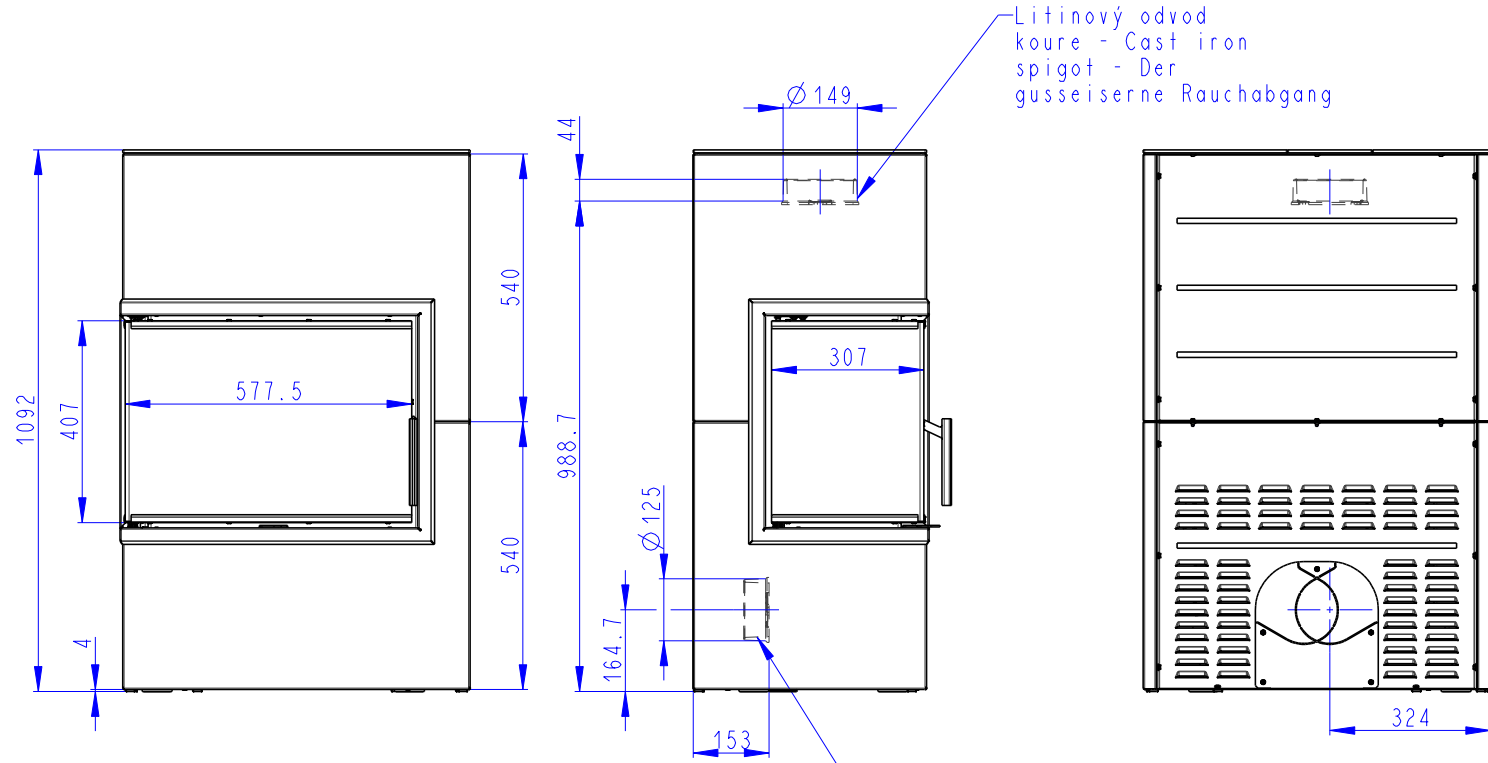

Rozměry v mm
Maße in mm
Dimensions in mm

VARIANT LN 03

170kg

Litínový odvod kouře - Cast iron spigot - Der gusseiserne Rauchabgang

Centrální přívod vzduchu
Central air inlet
Zentralluftzufuhr

Rozměry v mm
Maße in mm
Dimensions in mm

VARIANT LN 03 + VARI RN 03 S1

179kg

Rozměry v mm
Maße in mm
Dimensions in mm

VARIANT LN 03 + 2xVARI RN 03 S1

188kg

Rozměry v mm
Maße in mm
Dimensions in mm

VARIANT LN 03 + VARI RN 03 S2

187kg

Rozměry v mm
Maße in mm
Dimensions in mm

VARIANT LN 03 + 3xVARI RN 03 S1

198kg

Rozměry v mm
Maße in mm
Dimensions in mm

VARIANT LN 03 + VARI RN 03 S1 + VARI RN 03 S2

196kg

Rozměry v mm
Maße in mm
Dimensions in mm