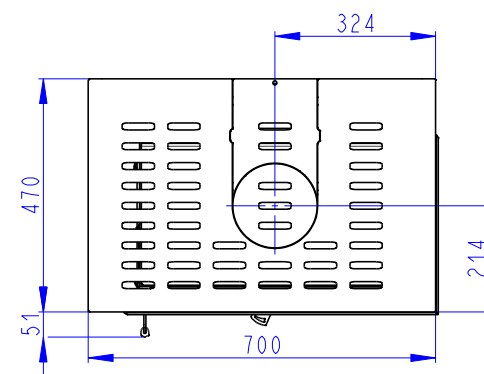

VARIANT LN 03 + 3xVARI RN 03 S2 + VARI RN 03 S3

211kg

Rozměry v mm
Maße in mm
Dimensions in mm

VARIANT LN 03 + VARI RN 03 S1
+ VARI RN 03 S2 + VARI RN 03 S3

210kg

Rozměry v mm
Maße in mm
Dimensions in mm

VARIANT LN 03 + VARI RN 03 S1
+ VARI RN 03 S2 + VARI RN 03 S3

210kg

Rozměry v mm
Maße in mm
Dimensions in mm

VARIANT RN 03

170kg

Litínový odvod kouře - Cast iron spigot - Der gusseiserne Rauchabgang

Centralni privod vzduchu
Central air inlet
Zentralluftzufuhr

Primarni a sekundarni vzduch
Primärluft und Sekundärluft
Primary and secondary air

Rozměry v mm
Maße in mm
Dimensions in mm

VARIANT RN 03 + VARI RN 03 S1

179kg

Rozměry v mm
Maße in mm
Dimensions in mm

VARIANT RN 03 + 2xVARI RN 03 S1

188kg

Rozměry v mm
Maße in mm
Dimensions in mm

VARIANT RN 03 + VARI RN 03 S2

187kg

Rozměry v mm
Maße in mm
Dimensions in mm

VARIANT RN 03 + 3xVARI RN 03 S1

198kg

Rozměry v mm
Maße in mm
Dimensions in mm

VARIANT RN 03 + VARI RN 03 S1 + VARI RN 03 S2

196kg

Rozmery v mm
Maße in mm
Dimensions in mm