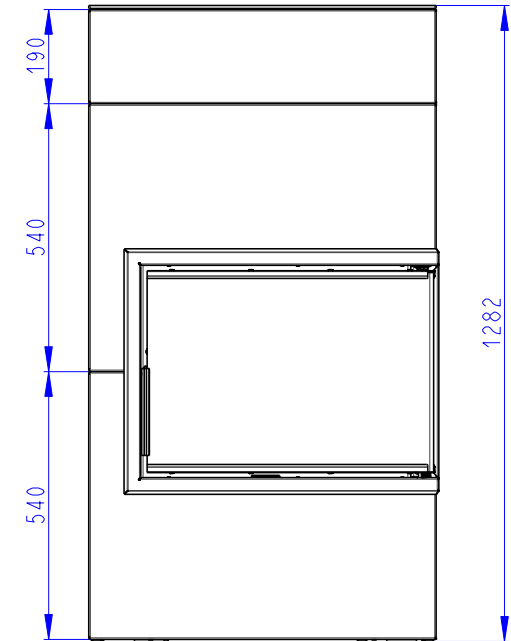

VARIANT LN 03 + 3xVARI RN 03 S2 + VARI RN 03 S3

211kg

Rozměry v mm
Maße in mm
Dimensions in mm

VARIANT LN 03 + VARI RN 03 S1
+ VARI RN 03 S2 + VARI RN 03 S3

210kg

Rozměry v mm
Maße in mm
Dimensions in mm

VARIANT LN 03 + VARI RN 03 S1
+ VARI RN 03 S2 + VARI RN 03 S3

210kg

Rozměry v mm
Maße in mm
Dimensions in mm

VARIANT RN 03

170kg

Litínový odvod kouře - Cast iron spigot - Der gusseiserne Rauchabgang

Centralni privod vzduchu
Central air inlet
Zentralluftzufuhr

Primarni a sekundarni vzduch
Primärluft und Sekundärluft
Primary and secondary air

Rozměry v mm
Maße in mm
Dimensions in mm

VARIANT RN 03 + VARI RN 03 S1

179kg

Rozměry v mm
Maße in mm
Dimensions in mm

VARIANT RN 03 + 2xVARI RN 03 S1

188kg

Rozměry v mm
Maße in mm
Dimensions in mm

VARIANT RN 03 + VARI RN 03 S2

187kg

Rozměry v mm
Maße in mm
Dimensions in mm

VARIANT RN 03 + 3xVARI RN 03 S1

198kg

Rozměry v mm
Maße in mm
Dimensions in mm

VARIANT RN 03 + VARI RN 03 S1 + VARI RN 03 S2

196kg

Rozmery v mm
Maße in mm
Dimensions in mm