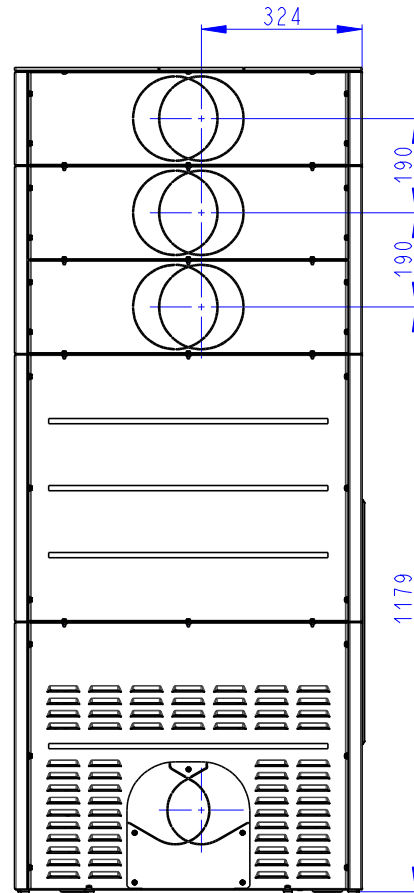

VARIANT LN 03 + VARI RN 03 S1

179kg

Rozměry v mm
Maße in mm
Dimensions in mm

VARIANT LN 03 + 2xVARI RN 03 S1

188kg

Rozměry v mm
Maße in mm
Dimensions in mm

VARIANT LN 03 + VARI RN 03 S2

187kg

Rozměry v mm
Maße in mm
Dimensions in mm

VARIANT LN 03 + 3xVARI RN 03 S1

198kg

Rozměry v mm
Maße in mm
Dimensions in mm

VARIANT LN 03 + VARI RN 03 S1 + VARI RN 03 S2

196kg

Rozměry v mm
Maße in mm
Dimensions in mm

VARIANT LN 03 + VARI RN 03 S2 + VARI RN 03 S1

196kg

Rozměry v mm
Maße in mm
Dimensions in mm

VARIANT LN 03 + VARI RN 03 S3

183kg

Rozmery v mm
Maße in mm
Dimensions in mm

VARIANT LN 03
+ VARI RN 03 S1 + VARI RN 03 S3

192kg

Rozmery v mm
Maße in mm
Dimensions in mm

VARIANT LN 03
+ 2xVARI RN 03 S1 + VARI RN 03 S3

202kg

Rozměry v mm
Maße in mm
Dimensions in mm

VARIANT LN 03
+ VARI RN 03 S2 + VARI RN 03 S3

200kg

Rozmery v mm
Maße in mm
Dimensions in mm