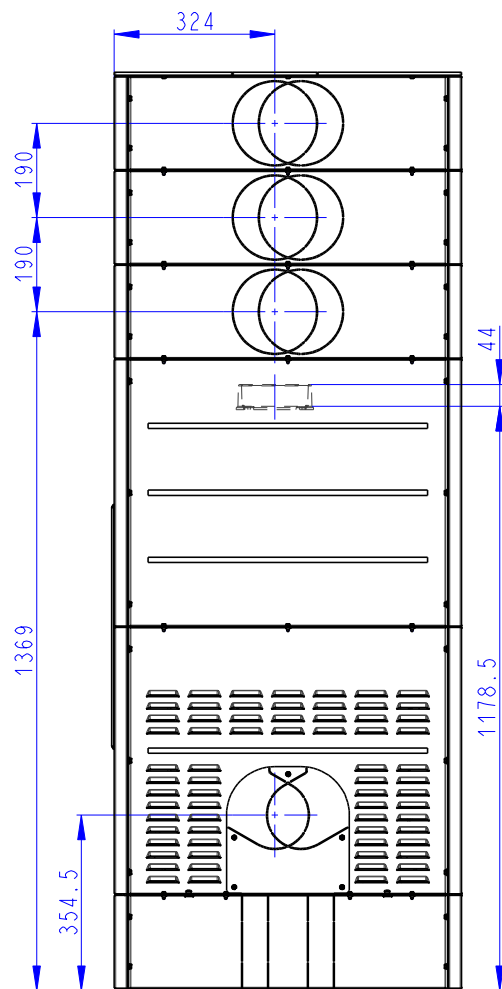

187kg

Rozměry v mm
Maße in mm
Dimensions in mm

VARIANT RN 03 + 3xVARI RN 03 S1

198kg

Rozměry v mm
Maße in mm
Dimensions in mm

VARIANT RN 03 + VARI RN 03 S1 + VARI RN 03 S2

196kg

Rozmery v mm
Maße in mm
Dimensions in mm

VARIANT RN 03 + VARI RN 03 S2 + VARI RN 03 S1

196kg

Rozměry v mm
Maße in mm
Dimensions in mm

VARIANT RN 03 + VARI RN 03 S3

183kg

Rozmery v mm
Maße in mm
Dimensions in mm

VARIANT RN 03 + VARI RN 03 S1 + VARI RN 03 S3

192kg

Rozmery v mm
Maße in mm
Dimensions in mm

VARIANT RN 03 + 2xVARI RN 03 S1 + VARI RN 03 S3

202kg

Rozměry v mm
Maße in mm
Dimensions in mm

VARIANT RN 03 + VARI RN 03 S2 + VARI RN 03 S3

214kg

Rozměry v mm
Maße in mm
Dimensions in mm

VARIANT RN 03 + 3xVARI RN 03 S2 + VARI RN 03 S3

Rozměry v mm
Maße in mm
Dimensions in mm

VARIANT RN 03 + VARI RN 03 S1
+ VARI RN 03 S2 + VARI RN 03 S3

Rozměry v mm
Maße in mm
Dimensions in mm

VARIANT RN 03 + VARI RN 03 S1
+ VARI RN 03 S2 + VARI RN 03 S3