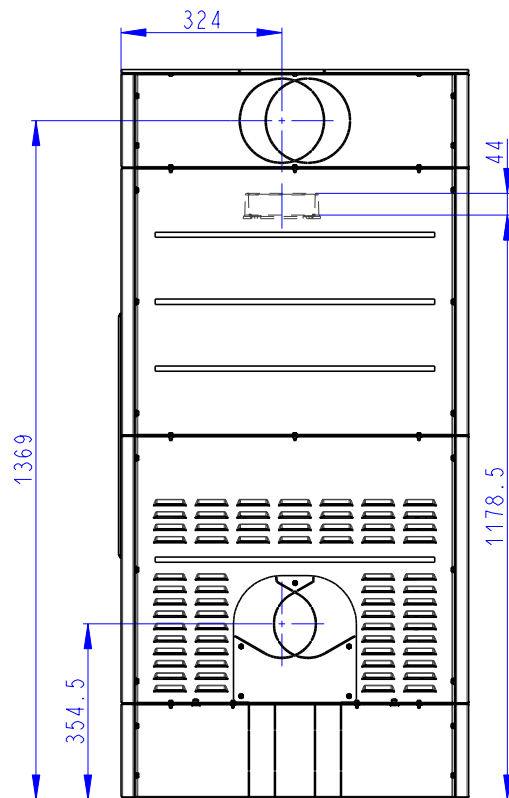

Rozměry v mm
Maße in mm
Dimensions in mm

VARIANT RN 03 + VARI RN 03 S1

179kg

Rozměry v mm
Maße in mm
Dimensions in mm

VARIANT RN 03 + 2xVARI RN 03 S1

188kg

Rozměry v mm
Maße in mm
Dimensions in mm

VARIANT RN 03 + VARI RN 03 S2

187kg

Rozměry v mm
Maße in mm
Dimensions in mm

VARIANT RN 03 + 3xVARI RN 03 S1

198kg

Rozměry v mm
Maße in mm
Dimensions in mm

VARIANT RN 03 + VARI RN 03 S1 + VARI RN 03 S2

196kg

Rozmery v mm
Maße in mm
Dimensions in mm

VARIANT RN 03 + VARI RN 03 S2 + VARI RN 03 S1

196kg

Rozměry v mm
Maße in mm
Dimensions in mm

VARIANT RN 03 + VARI RN 03 S3

183kg

Rozmery v mm
Maße in mm
Dimensions in mm

VARIANT RN 03 + VARI RN 03 S1 + VARI RN 03 S3

192kg

Rozmery v mm
Maße in mm
Dimensions in mm

VARIANT RN 03 + 2xVARI RN 03 S1 + VARI RN 03 S3

202kg

Rozměry v mm
Maße in mm
Dimensions in mm

VARIANT RN 03 + VARI RN 03 S2 + VARI RN 03 S3

214kg

Rozměry v mm
Maße in mm
Dimensions in mm