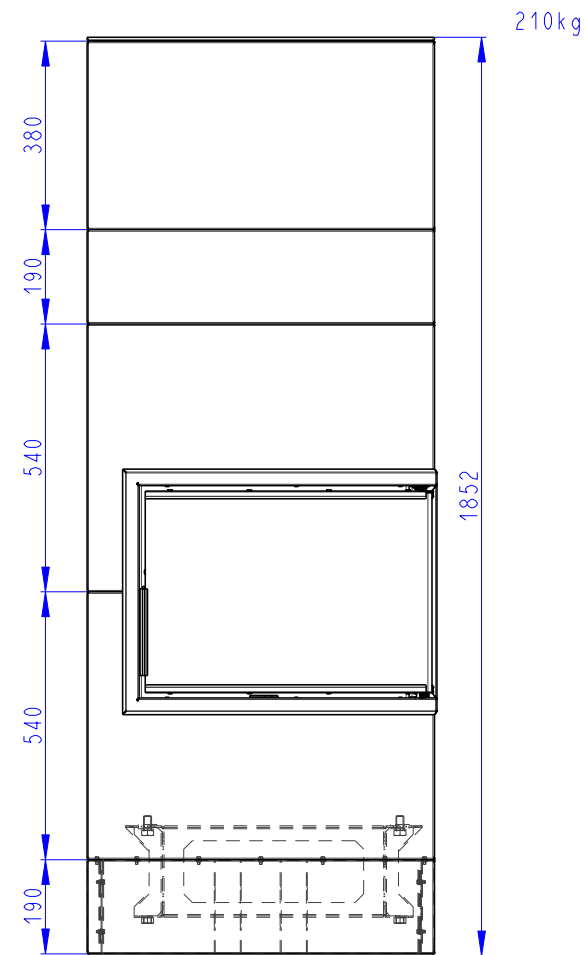

187kg

Rozměry v mm
Maße in mm
Dimensions in mm

VARIANT RN 03 + 3xVARI RN 03 S1

198kg

Rozměry v mm
Maße in mm
Dimensions in mm

VARIANT RN 03 + VARI RN 03 S1 + VARI RN 03 S2

196kg

Rozmery v mm
Maße in mm
Dimensions in mm

VARIANT RN 03 + VARI RN 03 S2 + VARI RN 03 S1

196kg

Rozměry v mm
Maße in mm
Dimensions in mm

VARIANT RN 03 + VARI RN 03 S3

183kg

Rozmery v mm
Maße in mm
Dimensions in mm

VARIANT RN 03 + VARI RN 03 S1 + VARI RN 03 S3

192kg

Rozmery v mm
Maße in mm
Dimensions in mm

VARIANT RN 03 + 2xVARI RN 03 S1 + VARI RN 03 S3

202kg

Rozměry v mm
Maße in mm
Dimensions in mm

VARIANT RN 03 + VARI RN 03 S2 + VARI RN 03 S3

214kg

Rozměry v mm
Maße in mm
Dimensions in mm

VARIANT RN 03 + 3xVARI RN 03 S2 + VARI RN 03 S3

Rozměry v mm
Maße in mm
Dimensions in mm

VARIANT RN 03 + VARI RN 03 S1
+ VARI RN 03 S2 + VARI RN 03 S3

Rozměry v mm
Maße in mm
Dimensions in mm

VARIANT RN 03 + VARI RN 03 S1
+ VARI RN 03 S2 + VARI RN 03 S3