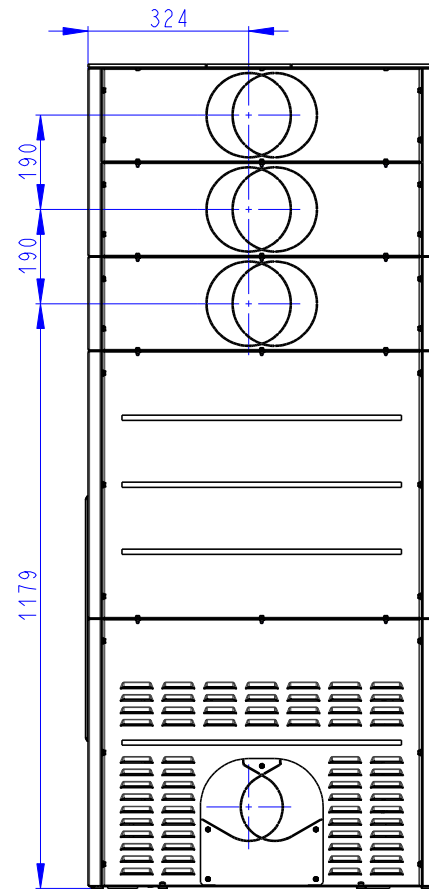

Rozměry v mm
Maße in mm
Dimensions in mm

VARIANT RN 03 + VARI RN 03 S1

179kg

Rozměry v mm
Maße in mm
Dimensions in mm

VARIANT RN 03 + 2xVARI RN 03 S1

188kg

Rozměry v mm
Maße in mm
Dimensions in mm

VARIANT RN 03 + VARI RN 03 S2

187kg

Rozměry v mm
Maße in mm
Dimensions in mm

VARIANT RN 03 + 3xVARI RN 03 S1

198kg

Rozměry v mm
Maße in mm
Dimensions in mm

VARIANT RN 03 + VARI RN 03 S1 + VARI RN 03 S2

196kg

Rozmery v mm
Maße in mm
Dimensions in mm

VARIANT RN 03 + VARI RN 03 S2 + VARI RN 03 S1

196kg

Rozměry v mm
Maße in mm
Dimensions in mm

VARIANT RN 03 + VARI RN 03 S3

183kg

Rozmery v mm
Maße in mm
Dimensions in mm

VARIANT RN 03 + VARI RN 03 S1 + VARI RN 03 S3

192kg

Rozmery v mm
Maße in mm
Dimensions in mm

VARIANT RN 03 + 2xVARI RN 03 S1 + VARI RN 03 S3

202kg

Rozměry v mm
Maße in mm
Dimensions in mm

VARIANT RN 03 + VARI RN 03 S2 + VARI RN 03 S3

214kg

Rozměry v mm
Maße in mm
Dimensions in mm