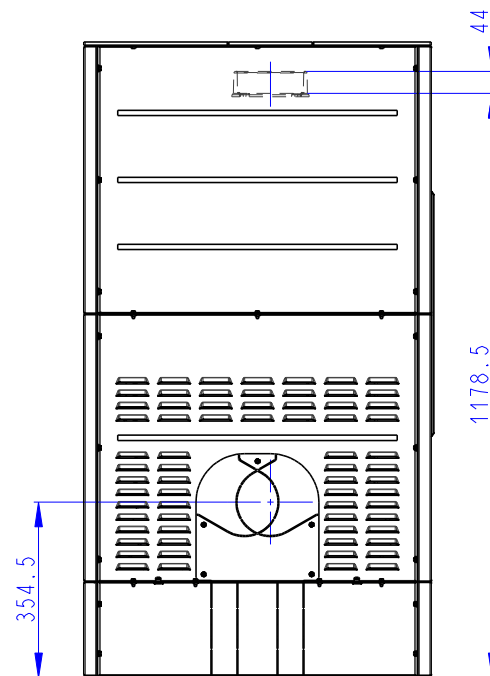

Rozměry v mm
Maße in mm
Dimensions in mm

VARIANT LN 03 + 3xVARI RN 03 S1

198kg

Rozměry v mm
Maße in mm
Dimensions in mm

VARIANT LN 03 + VARI RN 03 S1 + VARI RN 03 S2

196kg

Rozměry v mm
Maße in mm
Dimensions in mm

VARIANT LN 03 + VARI RN 03 S2 + VARI RN 03 S1

196kg

Rozměry v mm
Maße in mm
Dimensions in mm

VARIANT LN 03 + VARI RN 03 S3

183kg

Rozmery v mm
Maße in mm
Dimensions in mm

VARIANT LN 03
+ VARI RN 03 S1 + VARI RN 03 S3

192kg

Rozmery v mm
Maße in mm
Dimensions in mm

VARIANT LN 03
+ 2xVARI RN 03 S1 + VARI RN 03 S3

202kg

Rozměry v mm
Maße in mm
Dimensions in mm

VARIANT LN 03
+ VARI RN 03 S2 + VARI RN 03 S3

200kg

Rozmery v mm
Maße in mm
Dimensions in mm