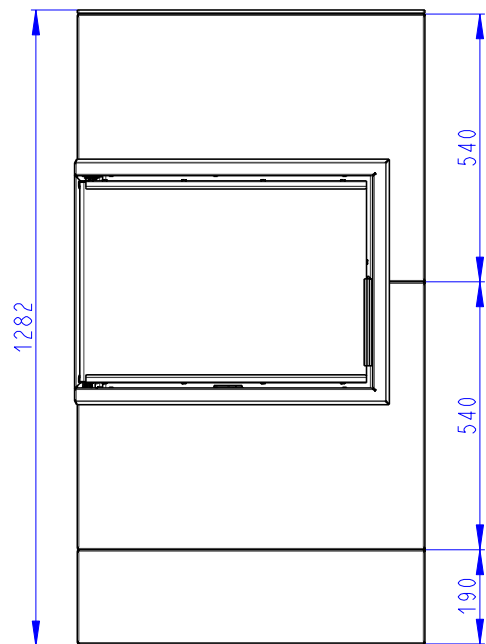

Rozměry v mm
Maße in mm
Dimensions in mm

VARIANT LN 03 + 3xVARI RN 03 S1

198kg

Rozměry v mm
Maße in mm
Dimensions in mm

VARIANT LN 03 + VARI RN 03 S1 + VARI RN 03 S2

196kg

Rozměry v mm
Maße in mm
Dimensions in mm

VARIANT LN 03 + VARI RN 03 S2 + VARI RN 03 S1

196kg

Rozměry v mm
Maße in mm
Dimensions in mm

VARIANT LN 03 + VARI RN 03 S3

183kg

Rozmery v mm
Maße in mm
Dimensions in mm

VARIANT LN 03
+ VARI RN 03 S1 + VARI RN 03 S3

192kg

Rozmery v mm
Maße in mm
Dimensions in mm

VARIANT LN 03
+ 2xVARI RN 03 S1 + VARI RN 03 S3

202kg

Rozměry v mm
Maße in mm
Dimensions in mm

VARIANT LN 03
+ VARI RN 03 S2 + VARI RN 03 S3

200kg

Rozmery v mm
Maße in mm
Dimensions in mm