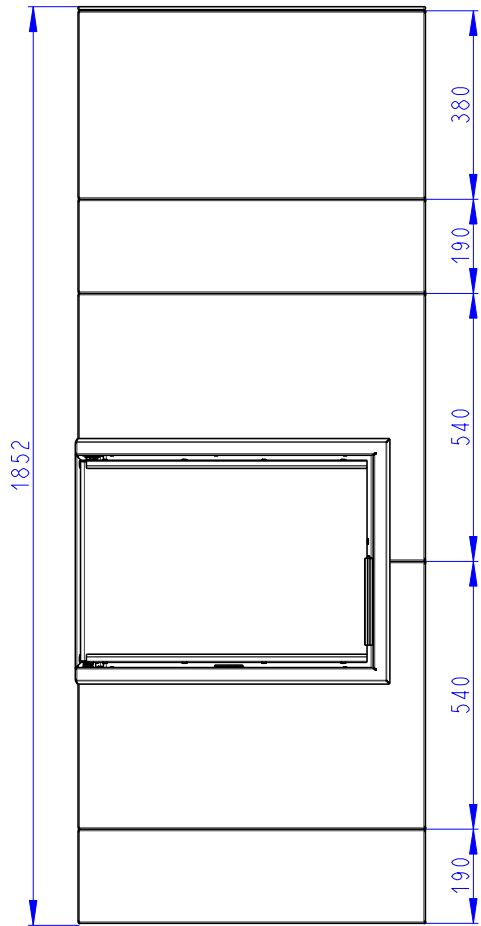

Rozměry v mm
Maße in mm
Dimensions in mm

VARIANT LN 03 + VARI RN 03 S1
+ VARI RN 03 S2 + VARI RN 03 S3

210kg