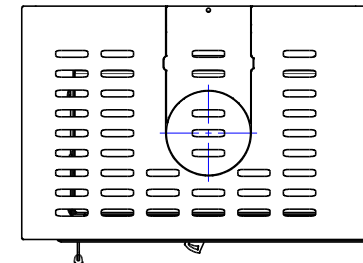

VARIANT LN 03 + 3xVARI RN 03 S2 + VARI RN 03 S3

211kg

Rozměry v mm
Maße in mm
Dimensions in mm

VARIANT LN 03 + VARI RN 03 S1
+ VARI RN 03 S2 + VARI RN 03 S3

210kg

Rozměry v mm
Maße in mm
Dimensions in mm

VARIANT LN 03 + VARI RN 03 S1
+ VARI RN 03 S2 + VARI RN 03 S3

210kg

Rozměry v mm
Maße in mm
Dimensions in mm

VARIANT RN 03

170kg

Litínový odvod kouře - Cast iron spigot - Der gusseiserne Rauchabgang

Centralni privod vzduchu
Central air inlet
Zentralluftzufuhr

Primarni a sekundarni vzduch
Primärluft und Sekundärluft
Primary and secondary air

Rozměry v mm
Maße in mm
Dimensions in mm

VARIANT RN 03 + VARI RN 03 S1

179kg

Rozměry v mm
Maße in mm
Dimensions in mm

VARIANT RN 03 + 2xVARI RN 03 S1

188kg

Rozměry v mm
Maße in mm
Dimensions in mm

VARIANT RN 03 + VARI RN 03 S2