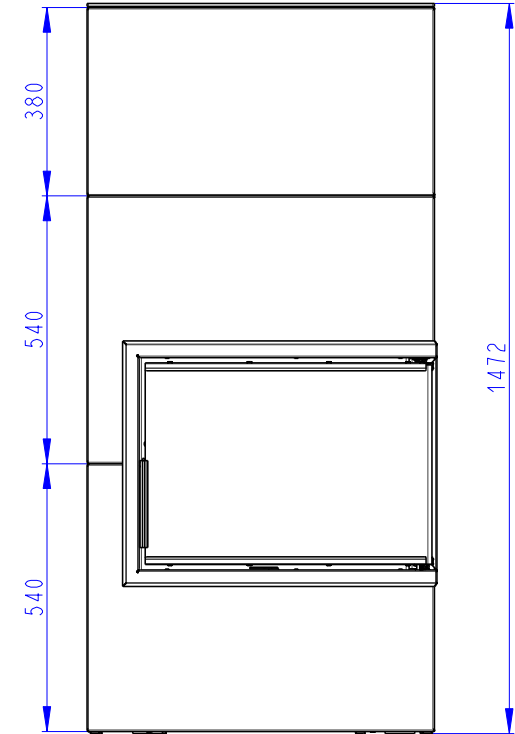

Rozměry v mm
Maße in mm
Dimensions in mm

VARIANT RN 03 + VARI RN 03 S1

179kg

Rozměry v mm
Maße in mm
Dimensions in mm

VARIANT RN 03 + 2xVARI RN 03 S1

188kg

Rozměry v mm
Maße in mm
Dimensions in mm

VARIANT RN 03 + VARI RN 03 S2

187kg

Rozměry v mm
Maße in mm
Dimensions in mm

VARIANT RN 03 + 3xVARI RN 03 S1

198kg

Rozměry v mm
Maße in mm
Dimensions in mm

VARIANT RN 03 + VARI RN 03 S1 + VARI RN 03 S2

196kg

Rozmery v mm
Maße in mm
Dimensions in mm

192kg

Rozmery v mm
Maße in mm
Dimensions in mm

VARIANT RN 03 + 2xVARI RN 03 S1 + VARI RN 03 S3

202kg

Rozměry v mm
Maße in mm
Dimensions in mm

VARIANT RN 03 + VARI RN 03 S2 + VARI RN 03 S3

214kg

Rozměry v mm
Maße in mm
Dimensions in mm