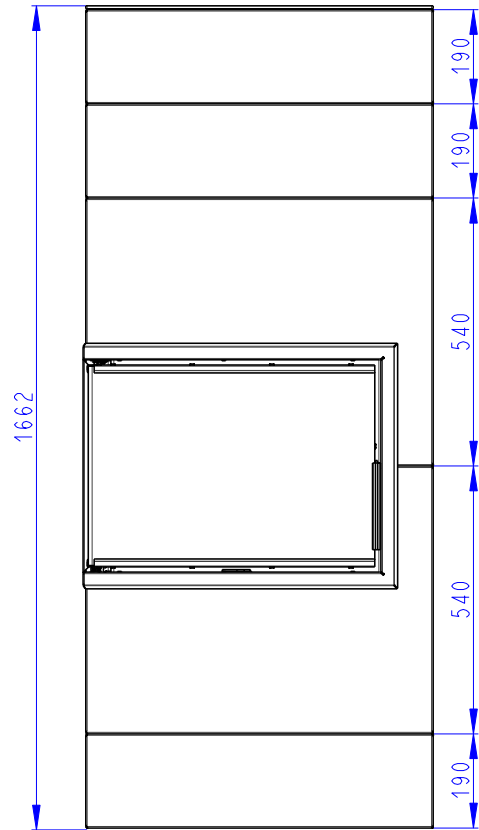

Rozměry v mm
Maße in mm
Dimensions in mm

VARIANT LN 03 + 3xVARI RN 03 S1

198kg

Rozměry v mm
Maße in mm
Dimensions in mm

VARIANT LN 03 + VARI RN 03 S1 + VARI RN 03 S2

196kg

Rozměry v mm
Maße in mm
Dimensions in mm

VARIANT LN 03 + VARI RN 03 S2 + VARI RN 03 S1

196kg

Rozměry v mm
Maße in mm
Dimensions in mm

VARIANT LN 03 + VARI RN 03 S3

183kg

Rozmery v mm
Maße in mm
Dimensions in mm

VARIANT LN 03
+ VARI RN 03 S1 + VARI RN 03 S3

192kg

Rozmery v mm
Maße in mm
Dimensions in mm

VARIANT LN 03
+ 2xVARI RN 03 S1 + VARI RN 03 S3

202kg

Rozměry v mm
Maße in mm
Dimensions in mm

VARIANT LN 03
+ VARI RN 03 S2 + VARI RN 03 S3

200kg

Rozmery v mm
Maße in mm
Dimensions in mm

Rozměry v mm
Maße in mm
Dimensions in mm

VARIANT RN 03 + VARI RN 03 S1

179kg

Rozměry v mm
Maße in mm
Dimensions in mm

VARIANT RN 03 + 2xVARI RN 03 S1

188kg

Rozměry v mm
Maße in mm
Dimensions in mm

VARIANT RN 03 + VARI RN 03 S2