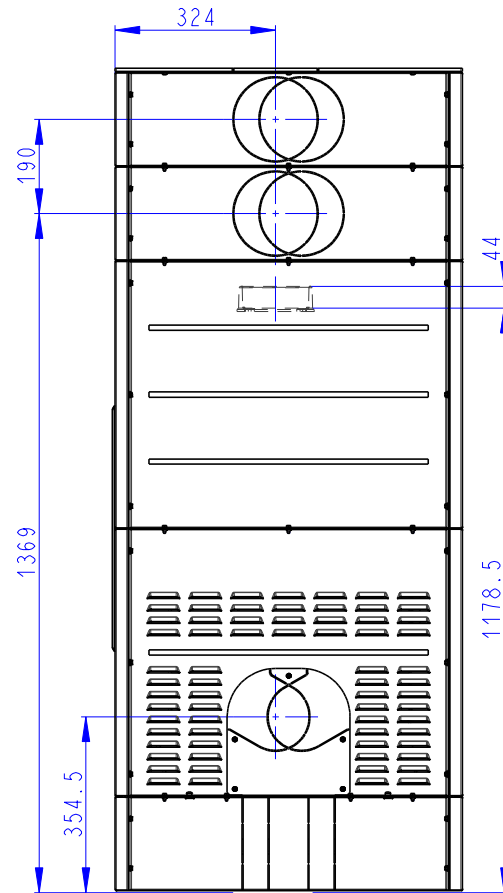

Rozměry v mm
Maße in mm
Dimensions in mm

VARIANT RN 03 + VARI RN 03 S1

179kg

Rozměry v mm
Maße in mm
Dimensions in mm

VARIANT RN 03 + 2xVARI RN 03 S1

188kg

Rozměry v mm
Maße in mm
Dimensions in mm

VARIANT RN 03 + VARI RN 03 S2

187kg

Rozměry v mm
Maße in mm
Dimensions in mm

VARIANT RN 03 + 3xVARI RN 03 S1

198kg

Rozměry v mm
Maße in mm
Dimensions in mm

VARIANT RN 03 + VARI RN 03 S1 + VARI RN 03 S2

196kg

Rozmery v mm
Maße in mm
Dimensions in mm

VARIANT RN 03 + VARI RN 03 S2 + VARI RN 03 S1

196kg

Rozměry v mm
Maße in mm
Dimensions in mm

VARIANT RN 03 + VARI RN 03 S3

183kg

Rozmery v mm
Maße in mm
Dimensions in mm

VARIANT RN 03 + VARI RN 03 S1 + VARI RN 03 S3

192kg

Rozmery v mm
Maße in mm
Dimensions in mm

VARIANT RN 03 + 2xVARI RN 03 S1 + VARI RN 03 S3

202kg

Rozměry v mm
Maße in mm
Dimensions in mm

VARIANT RN 03 + VARI RN 03 S2 + VARI RN 03 S3

214kg

Rozměry v mm
Maße in mm
Dimensions in mm