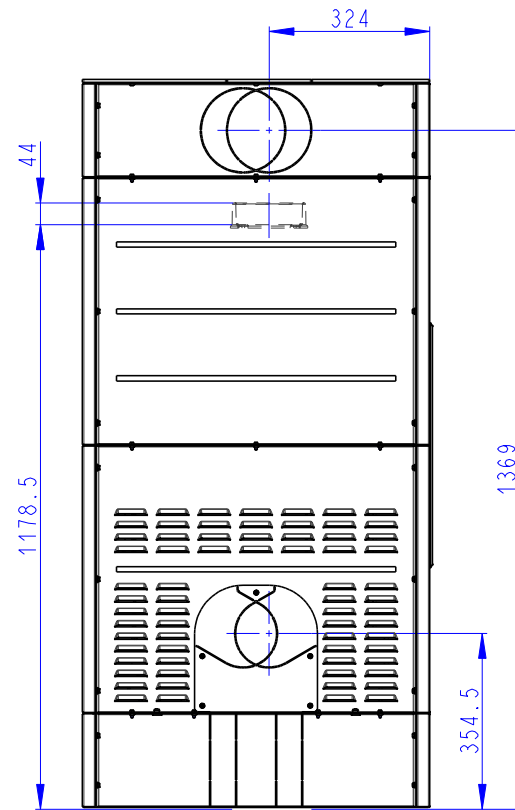

Rozměry v mm
Maße in mm
Dimensions in mm

VARIANT LN 03 + 3xVARI RN 03 S1

198kg

Rozměry v mm
Maße in mm
Dimensions in mm

VARIANT LN 03 + VARI RN 03 S1 + VARI RN 03 S2

196kg

Rozměry v mm
Maße in mm
Dimensions in mm

VARIANT LN 03 + VARI RN 03 S2 + VARI RN 03 S1

196kg

Rozměry v mm
Maße in mm
Dimensions in mm

VARIANT LN 03 + VARI RN 03 S3

183kg

Rozmery v mm
Maße in mm
Dimensions in mm

VARIANT LN 03
+ VARI RN 03 S1 + VARI RN 03 S3

192kg

Rozmery v mm
Maße in mm
Dimensions in mm

VARIANT LN 03
+ 2xVARI RN 03 S1 + VARI RN 03 S3

202kg

Rozměry v mm
Maße in mm
Dimensions in mm

VARIANT LN 03
+ VARI RN 03 S2 + VARI RN 03 S3

200kg

Rozmery v mm
Maße in mm
Dimensions in mm

Rozměry v mm
Maße in mm
Dimensions in mm

VARIANT RN 03 + VARI RN 03 S1

179kg

Rozměry v mm
Maße in mm
Dimensions in mm

VARIANT RN 03 + 2xVARI RN 03 S1

188kg

Rozměry v mm
Maße in mm
Dimensions in mm

VARIANT RN 03 + VARI RN 03 S2