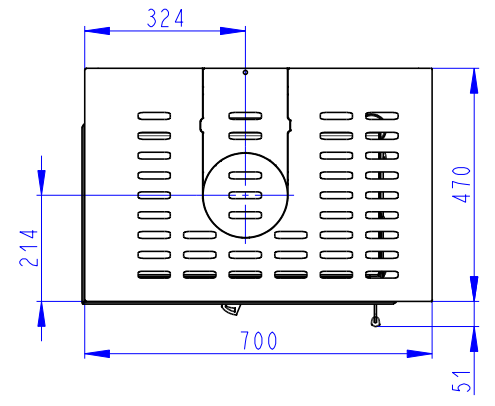

Rozměry v mm
Maße in mm
Dimensions in mm

VARIANT LN 03

170kg

Litínový odvod kouře - Cast iron spigot - Der gusseiserne Rauchabgang

Centrální přívod vzduchu
Central air inlet
Zentralluftzufuhr

Rozměry v mm
Maße in mm
Dimensions in mm

VARIANT LN 03 + VARI RN 03 S1

179kg

Rozměry v mm
Maße in mm
Dimensions in mm

VARIANT LN 03 + 2xVARI RN 03 S1

188kg

Rozměry v mm
Maße in mm
Dimensions in mm

VARIANT LN 03 + VARI RN 03 S2

187kg

Rozměry v mm
Maße in mm
Dimensions in mm

VARIANT LN 03 + 3xVARI RN 03 S1

198kg

Rozměry v mm
Maße in mm
Dimensions in mm

VARIANT LN 03 + VARI RN 03 S1 + VARI RN 03 S2

196kg

Rozměry v mm
Maße in mm
Dimensions in mm