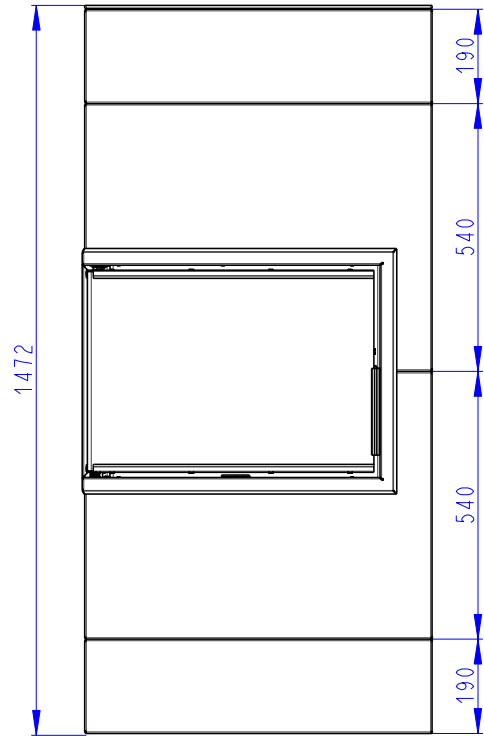

Rozměry v mm
Maße in mm
Dimensions in mm

VARIANT LN 03 + 3xVARI RN 03 S1

198kg

Rozměry v mm
Maße in mm
Dimensions in mm

VARIANT LN 03 + VARI RN 03 S1 + VARI RN 03 S2

196kg

Rozměry v mm
Maße in mm
Dimensions in mm

VARIANT LN 03 + VARI RN 03 S2 + VARI RN 03 S1

196kg

Rozměry v mm
Maße in mm
Dimensions in mm

VARIANT LN 03 + VARI RN 03 S3

183kg

Rozmery v mm
Maße in mm
Dimensions in mm

VARIANT LN 03
+ VARI RN 03 S1 + VARI RN 03 S3

192kg

Rozmery v mm
Maße in mm
Dimensions in mm

VARIANT LN 03
+ 2xVARI RN 03 S1 + VARI RN 03 S3

202kg

Rozměry v mm
Maße in mm
Dimensions in mm

VARIANT LN 03
+ VARI RN 03 S2 + VARI RN 03 S3

200kg

Rozmery v mm
Maße in mm
Dimensions in mm