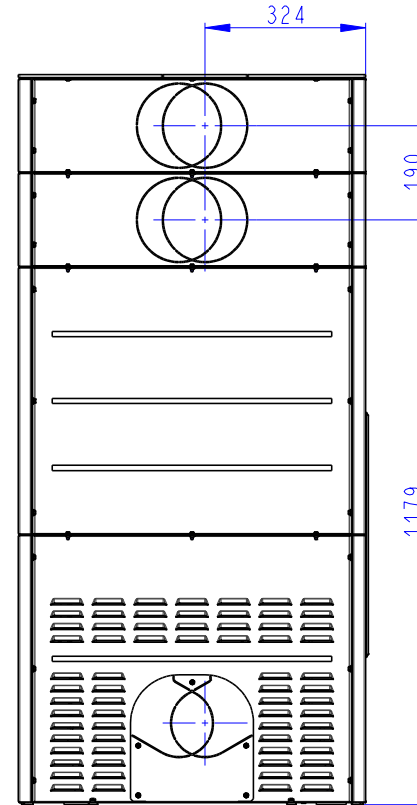

Rozměry v mm
Maße in mm
Dimensions in mm

VARIANT LN 03

170kg

Litínový odvod kouře - Cast iron spigot - Der gusseiserne Rauchabgang

Centrální přívod vzduchu
Central air inlet
Zentralluftzufuhr

Rozměry v mm
Maße in mm
Dimensions in mm

VARIANT LN 03 + VARI RN 03 S1

179kg

Rozměry v mm
Maße in mm
Dimensions in mm

VARIANT LN 03 + 2xVARI RN 03 S1

188kg

Rozměry v mm
Maße in mm
Dimensions in mm

VARIANT LN 03 + VARI RN 03 S2

187kg

Rozměry v mm
Maße in mm
Dimensions in mm

VARIANT LN 03 + 3xVARI RN 03 S1

198kg

Rozměry v mm
Maße in mm
Dimensions in mm

VARIANT LN 03 + VARI RN 03 S1 + VARI RN 03 S2

196kg

Rozměry v mm
Maße in mm
Dimensions in mm