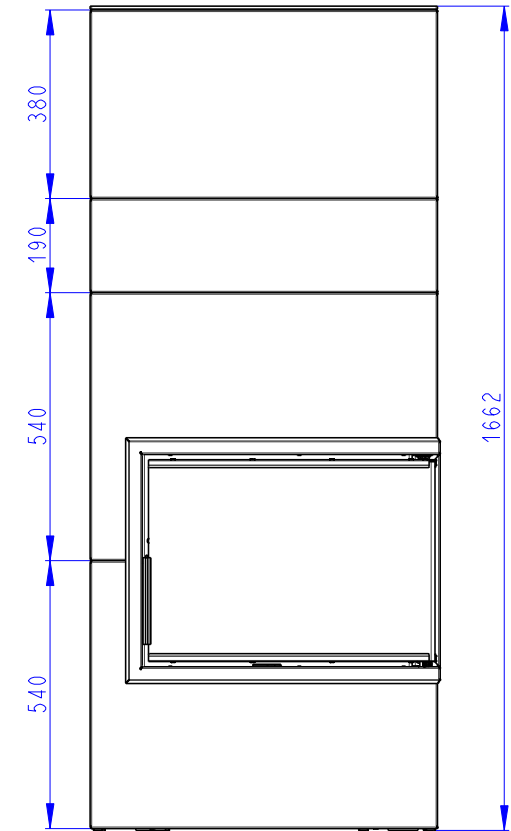

Rozměry v mm
Maße in mm
Dimensions in mm

VARIANT RN 03 + VARI RN 03 S1

179kg

Rozměry v mm
Maße in mm
Dimensions in mm

VARIANT RN 03 + 2xVARI RN 03 S1

188kg

Rozměry v mm
Maße in mm
Dimensions in mm

VARIANT RN 03 + VARI RN 03 S2

187kg

Rozměry v mm
Maße in mm
Dimensions in mm

VARIANT RN 03 + 3xVARI RN 03 S1

198kg

Rozměry v mm
Maße in mm
Dimensions in mm

VARIANT RN 03 + VARI RN 03 S1 + VARI RN 03 S2

196kg

Rozmery v mm
Maße in mm
Dimensions in mm

VARIANT RN 03 + VARI RN 03 S2 + VARI RN 03 S1

196kg

Rozměry v mm
Maße in mm
Dimensions in mm

VARIANT RN 03 + VARI RN 03 S3

183kg

Rozmery v mm
Maße in mm
Dimensions in mm

VARIANT RN 03 + VARI RN 03 S1 + VARI RN 03 S3

192kg

Rozmery v mm
Maße in mm
Dimensions in mm

VARIANT RN 03 + 2xVARI RN 03 S1 + VARI RN 03 S3

202kg

Rozměry v mm
Maße in mm
Dimensions in mm

VARIANT RN 03 + VARI RN 03 S2 + VARI RN 03 S3

214kg

Rozměry v mm
Maße in mm
Dimensions in mm