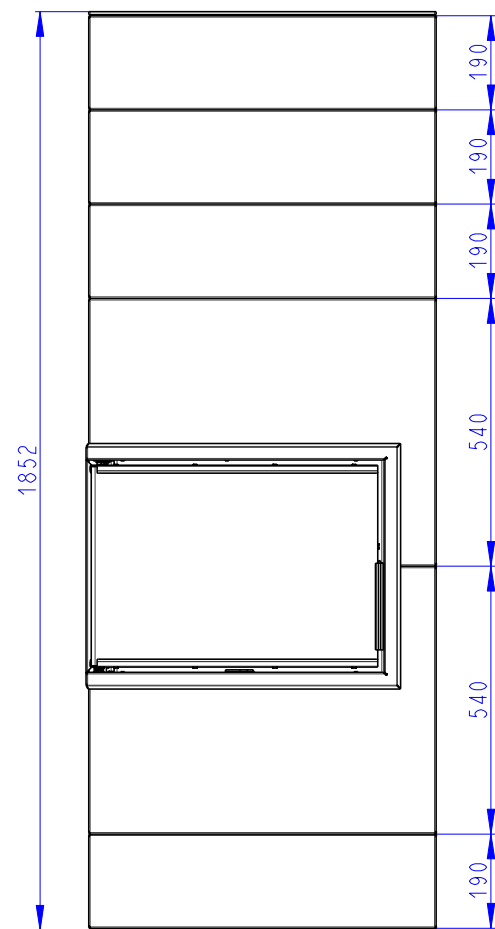

Rozmery v mm
Maße in mm
Dimensions in mm

VARIANT LN 03 + 3xVARI RN 03 S2 + VARI RN 03 S3

211kg