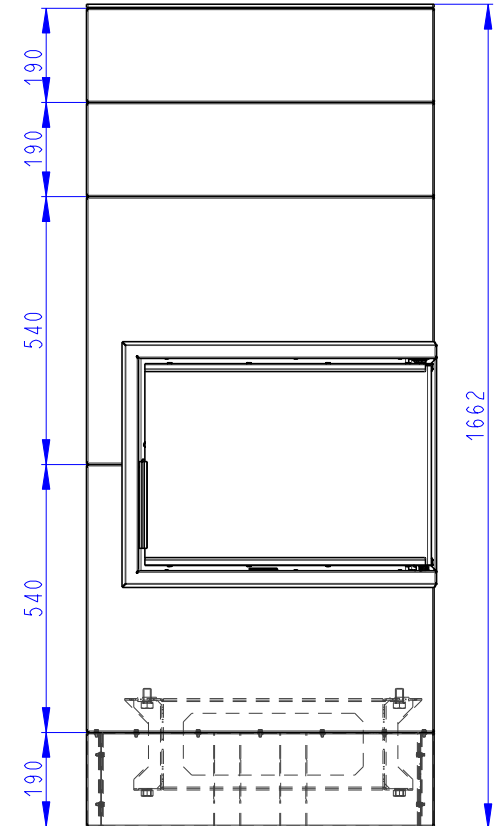

Rozměry v mm
Maße in mm
Dimensions in mm

VARIANT RN 03 + VARI RN 03 S1

179kg

Rozměry v mm
Maße in mm
Dimensions in mm

VARIANT RN 03 + 2xVARI RN 03 S1

188kg

Rozměry v mm
Maße in mm
Dimensions in mm

VARIANT RN 03 + VARI RN 03 S2

187kg

Rozměry v mm
Maße in mm
Dimensions in mm

VARIANT RN 03 + 3xVARI RN 03 S1

198kg

Rozměry v mm
Maße in mm
Dimensions in mm

VARIANT RN 03 + VARI RN 03 S1 + VARI RN 03 S2

196kg

Rozmery v mm
Maße in mm
Dimensions in mm

VARIANT RN 03 + VARI RN 03 S2 + VARI RN 03 S1

196kg

Rozměry v mm
Maße in mm
Dimensions in mm

VARIANT RN 03 + VARI RN 03 S3

183kg

Rozmery v mm
Maße in mm
Dimensions in mm

VARIANT RN 03 + VARI RN 03 S1 + VARI RN 03 S3

192kg

Rozmery v mm
Maße in mm
Dimensions in mm

VARIANT RN 03 + 2xVARI RN 03 S1 + VARI RN 03 S3

202kg

Rozměry v mm
Maße in mm
Dimensions in mm

VARIANT RN 03 + VARI RN 03 S2 + VARI RN 03 S3

214kg

Rozměry v mm
Maße in mm
Dimensions in mm