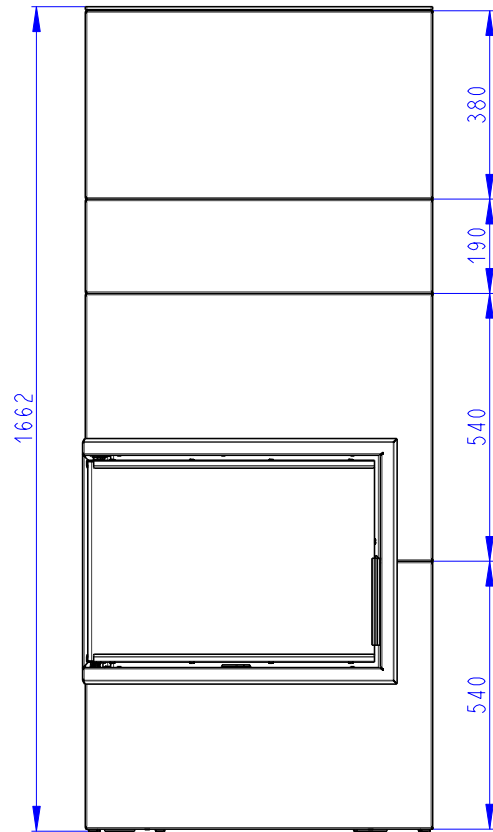

VARIANT LN 03 + VARI RN 03 S1

179kg

Rozměry v mm
Maße in mm
Dimensions in mm

VARIANT LN 03 + 2xVARI RN 03 S1

188kg

Rozměry v mm
Maße in mm
Dimensions in mm

VARIANT LN 03 + VARI RN 03 S2

187kg

Rozměry v mm
Maße in mm
Dimensions in mm

VARIANT LN 03 + 3xVARI RN 03 S1

198kg

Rozměry v mm
Maße in mm
Dimensions in mm

VARIANT LN 03 + VARI RN 03 S1 + VARI RN 03 S2

196kg

Rozměry v mm
Maße in mm
Dimensions in mm

VARIANT LN 03 + VARI RN 03 S2 + VARI RN 03 S1

196kg

Rozměry v mm
Maße in mm
Dimensions in mm

VARIANT LN 03 + VARI RN 03 S3

183kg

Rozmery v mm
Maße in mm
Dimensions in mm

VARIANT LN 03
+ VARI RN 03 S1 + VARI RN 03 S3

192kg

Rozmery v mm
Maße in mm
Dimensions in mm

VARIANT LN 03
+ 2xVARI RN 03 S1 + VARI RN 03 S3

202kg

Rozměry v mm
Maße in mm
Dimensions in mm

VARIANT LN 03
+ VARI RN 03 S2 + VARI RN 03 S3

200kg

Rozmery v mm
Maße in mm
Dimensions in mm