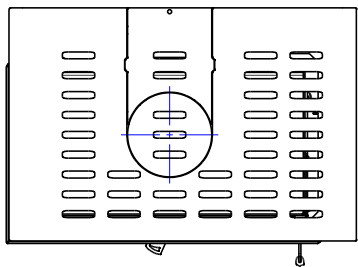

192kg

Rozmery v mm
Maße in mm
Dimensions in mm

VARIANT LN 03
+ 2xVARI RN 03 S1 + VARI RN 03 S3

202kg

Rozměry v mm
Maße in mm
Dimensions in mm

VARIANT LN 03
+ VARI RN 03 S2 + VARI RN 03 S3

200kg

Rozmery v mm
Maße in mm
Dimensions in mm

VARIANT LN 03 + 3xVARI RN 03 S2 + VARI RN 03 S3

211kg

Rozměry v mm
Maße in mm
Dimensions in mm

VARIANT LN 03 + VARI RN 03 S1
+ VARI RN 03 S2 + VARI RN 03 S3

210kg

Rozměry v mm
Maße in mm
Dimensions in mm

VARIANT LN 03 + VARI RN 03 S1
+ VARI RN 03 S2 + VARI RN 03 S3

210kg

Rozměry v mm
Maße in mm
Dimensions in mm

VARIANT RN 03

170kg

Litínový odvod kouře - Cast iron spigot - Der gusseiserne Rauchabgang

Centralni privod vzduchu
Central air inlet
Zentralluftzufuhr

Primarni a sekundarni vzduch
Primärluft und Sekundärluft
Primary and secondary air