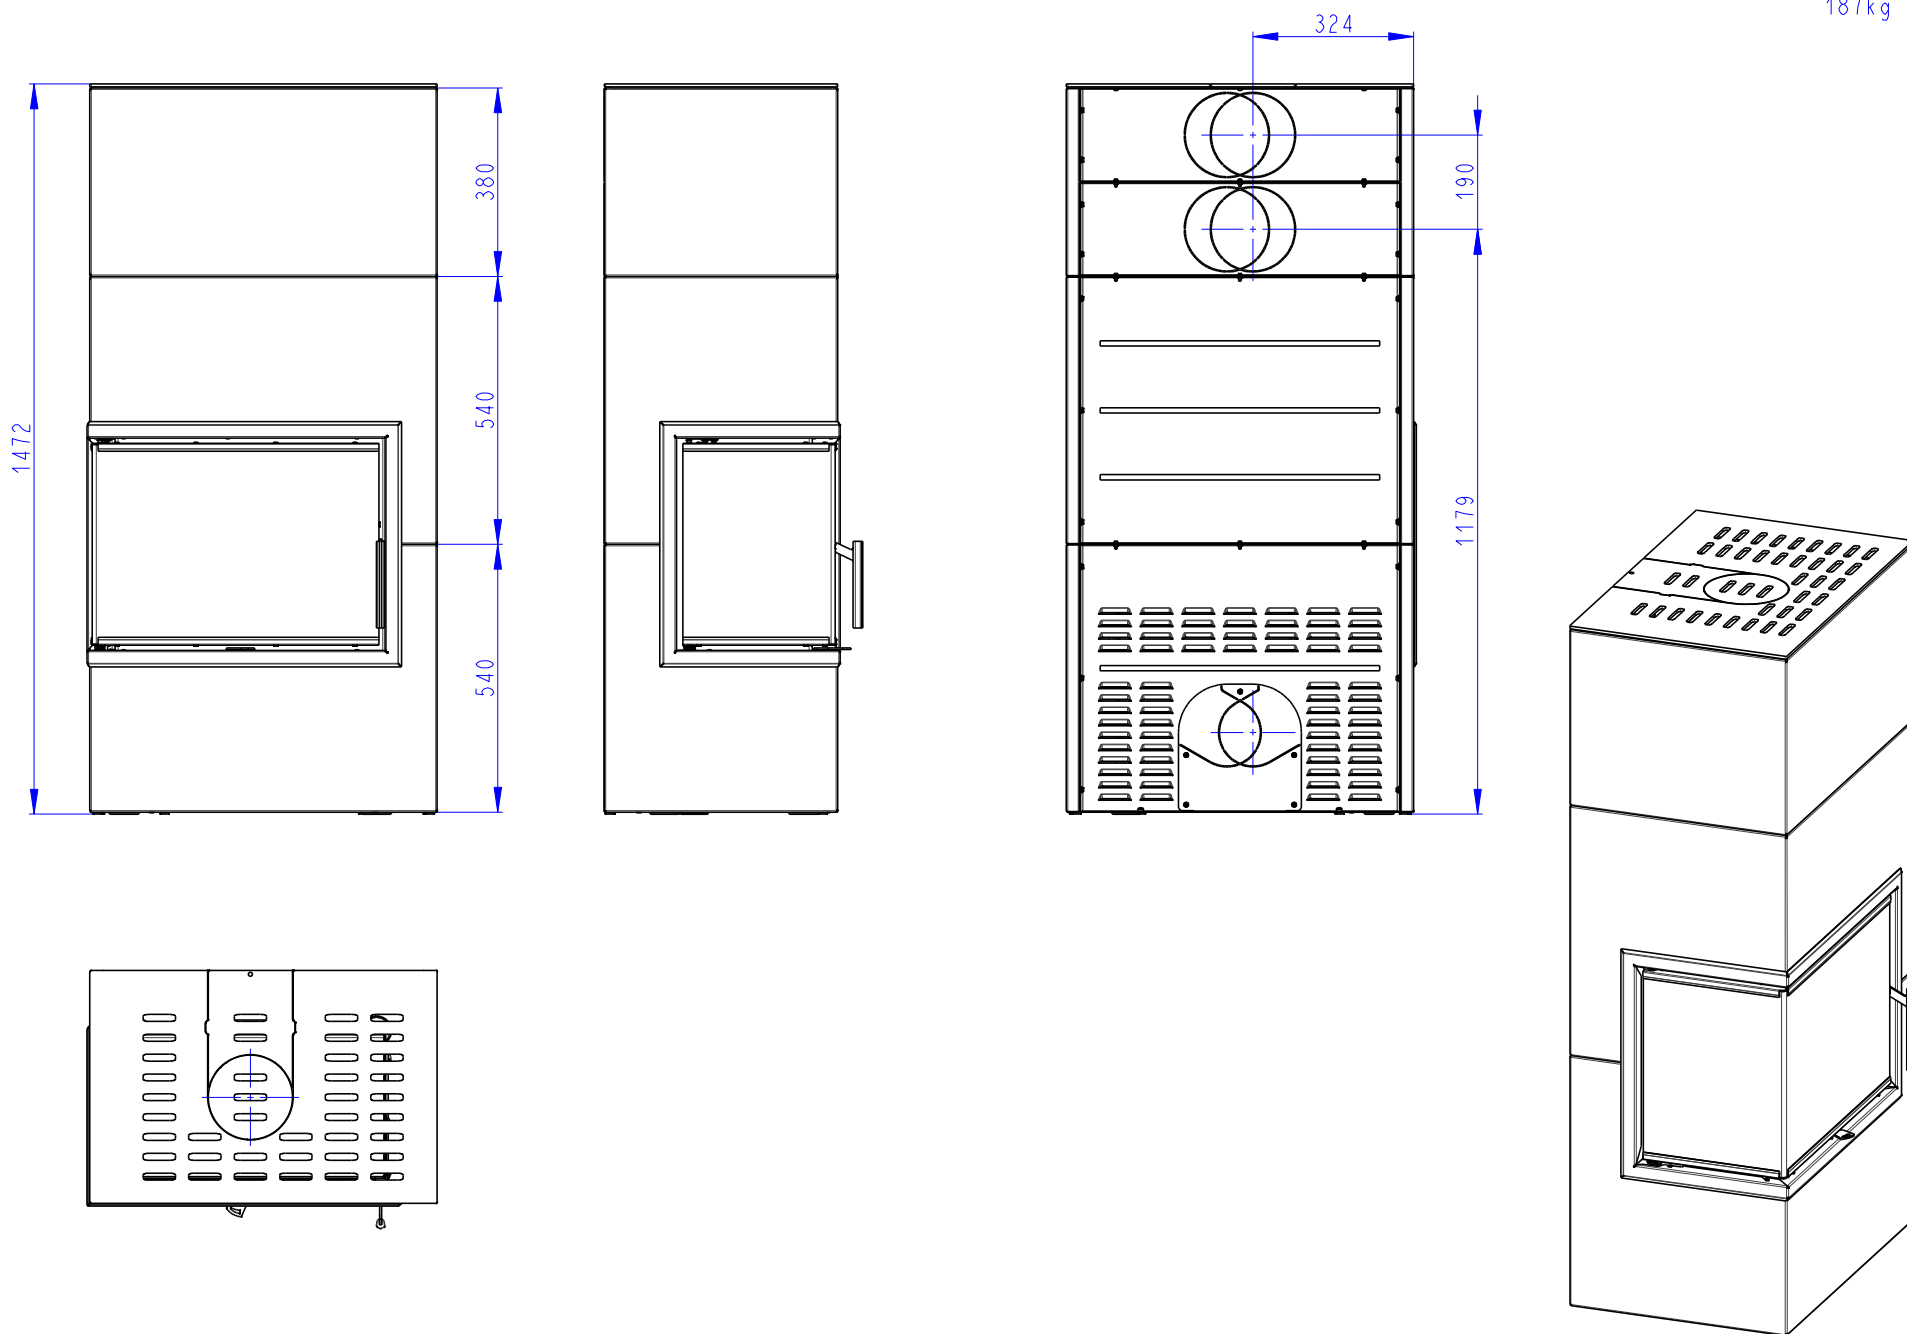

VARIANT LN 03 + VARI RN 03 S1

179kg

Rozměry v mm
Maße in mm
Dimensions in mm

VARIANT LN 03 + 2xVARI RN 03 S1

188kg

Rozměry v mm
Maße in mm
Dimensions in mm

VARIANT LN 03 + VARI RN 03 S2

187kg

Rozměry v mm
Maße in mm
Dimensions in mm

VARIANT LN 03 + 3xVARI RN 03 S1

198kg

Rozměry v mm
Maße in mm
Dimensions in mm

VARIANT LN 03 + VARI RN 03 S1 + VARI RN 03 S2

196kg

Rozměry v mm
Maße in mm
Dimensions in mm