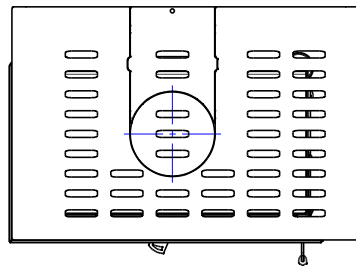

Rozměry v mm
Maße in mm
Dimensions in mm

VARIANT LN 03

170kg

Litínový odvod kouře - Cast iron spigot - Der gusseiserne Rauchabgang

Centrální přívod vzduchu
Central air inlet
Zentralluftzufuhr

Rozměry v mm
Maße in mm
Dimensions in mm

VARIANT LN 03 + VARI RN 03 S1

179kg

Rozměry v mm
Maße in mm
Dimensions in mm

VARIANT LN 03 + 2xVARI RN 03 S1

188kg

Rozměry v mm
Maße in mm
Dimensions in mm

VARIANT LN 03 + VARI RN 03 S2

187kg

Rozměry v mm
Maße in mm
Dimensions in mm

VARIANT LN 03 + 3xVARI RN 03 S1

198kg

Rozměry v mm
Maße in mm
Dimensions in mm

VARIANT LN 03 + VARI RN 03 S1 + VARI RN 03 S2

196kg

Rozměry v mm
Maße in mm
Dimensions in mm