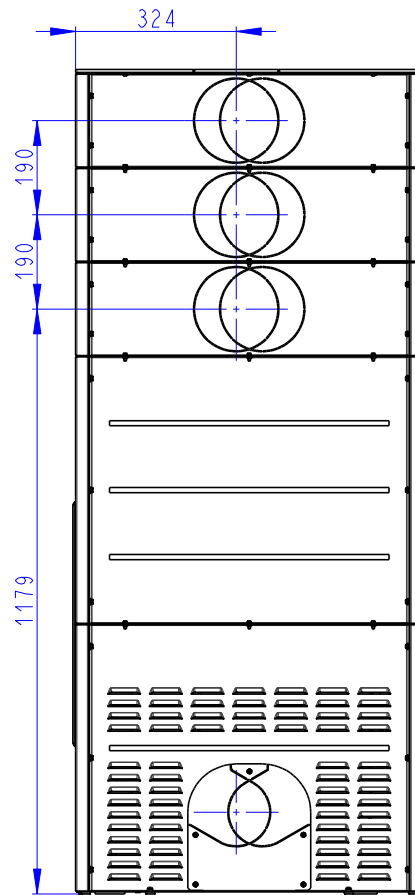

Rozměry v mm
Maße in mm
Dimensions in mm

VARIANT RN 03 + VARI RN 03 S1

179kg

Rozměry v mm
Maße in mm
Dimensions in mm

VARIANT RN 03 + 2xVARI RN 03 S1

188kg

Rozměry v mm
Maße in mm
Dimensions in mm

VARIANT RN 03 + VARI RN 03 S2

187kg

Rozměry v mm
Maße in mm
Dimensions in mm

VARIANT RN 03 + 3xVARI RN 03 S1

198kg

Rozměry v mm
Maße in mm
Dimensions in mm

VARIANT RN 03 + VARI RN 03 S1 + VARI RN 03 S2

196kg

Rozmery v mm
Maße in mm
Dimensions in mm

VARIANT RN 03 + VARI RN 03 S2 + VARI RN 03 S1

196kg

Rozměry v mm
Maße in mm
Dimensions in mm

VARIANT RN 03 + VARI RN 03 S3

183kg

Rozmery v mm
Maße in mm
Dimensions in mm

VARIANT RN 03 + VARI RN 03 S1 + VARI RN 03 S3

192kg

Rozmery v mm
Maße in mm
Dimensions in mm

VARIANT RN 03 + 2xVARI RN 03 S1 + VARI RN 03 S3

202kg

Rozměry v mm
Maße in mm
Dimensions in mm

VARIANT RN 03 + VARI RN 03 S2 + VARI RN 03 S3

214kg

Rozměry v mm
Maße in mm
Dimensions in mm