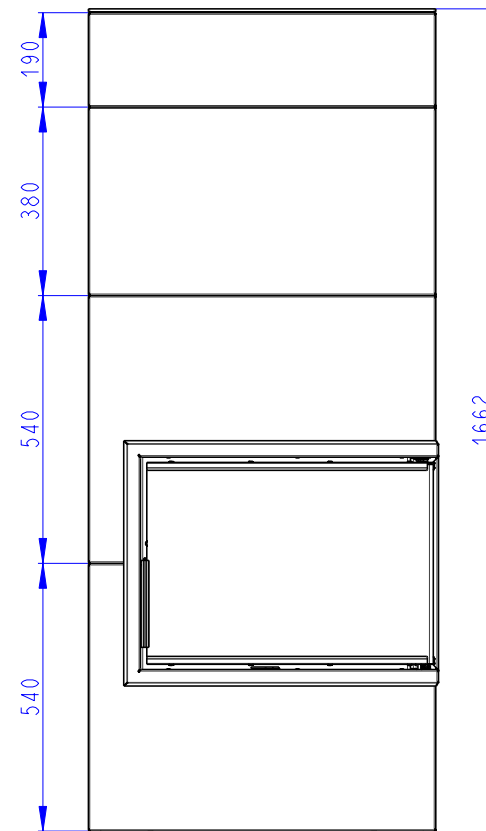

Rozměry v mm
Maße in mm
Dimensions in mm

VARIANT RN 03 + VARI RN 03 S1

179kg

Rozměry v mm
Maße in mm
Dimensions in mm

VARIANT RN 03 + 2xVARI RN 03 S1

188kg

Rozměry v mm
Maße in mm
Dimensions in mm

VARIANT RN 03 + VARI RN 03 S2

187kg

Rozměry v mm
Maße in mm
Dimensions in mm

VARIANT RN 03 + 3xVARI RN 03 S1

198kg

Rozměry v mm
Maße in mm
Dimensions in mm

VARIANT RN 03 + VARI RN 03 S1 + VARI RN 03 S2

196kg

Rozmery v mm
Maße in mm
Dimensions in mm

VARIANT RN 03 + VARI RN 03 S2 + VARI RN 03 S1

196kg

Rozměry v mm
Maße in mm
Dimensions in mm

VARIANT RN 03 + VARI RN 03 S3

183kg

Rozmery v mm
Maße in mm
Dimensions in mm

VARIANT RN 03 + VARI RN 03 S1 + VARI RN 03 S3

192kg

Rozmery v mm
Maße in mm
Dimensions in mm

VARIANT RN 03 + 2xVARI RN 03 S1 + VARI RN 03 S3

202kg

Rozměry v mm
Maße in mm
Dimensions in mm

VARIANT RN 03 + VARI RN 03 S2 + VARI RN 03 S3

214kg

Rozměry v mm
Maße in mm
Dimensions in mm