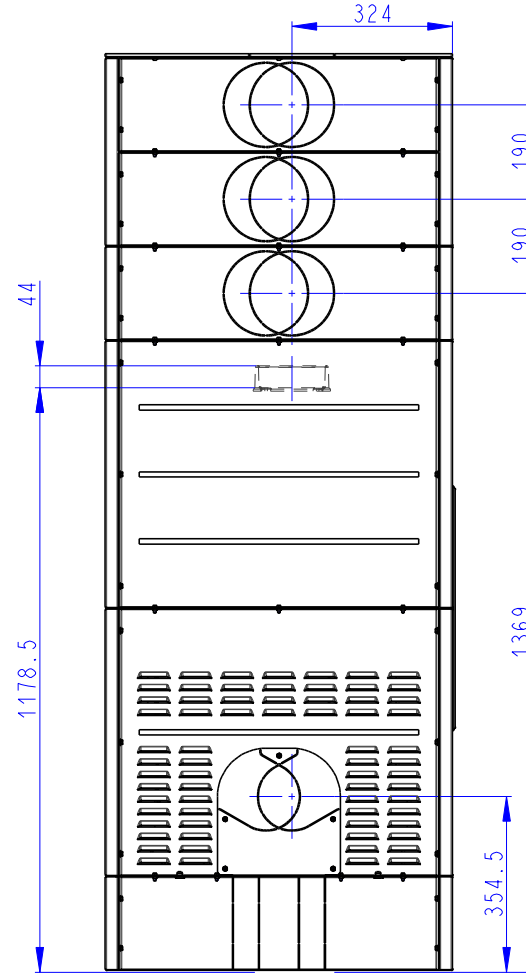

Rozměry v mm
Maße in mm
Dimensions in mm

VARIANT LN 03 + VARI RN 03 S1
+ VARI RN 03 S2 + VARI RN 03 S3

210kg