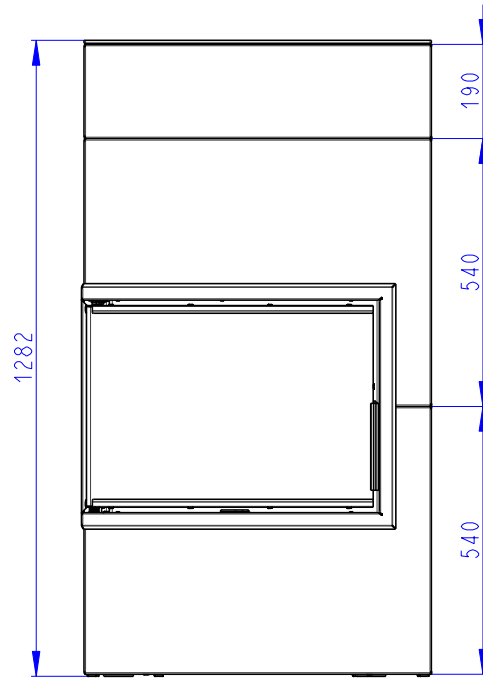

Rozměry v mm
Maße in mm
Dimensions in mm

VARIANT LN 03

170kg

Litínový odvod kouře - Cast iron spigot - Der gusseiserne Rauchabgang

Centrální přívod vzduchu
Central air inlet
Zentralluftzufuhr

Rozměry v mm
Maße in mm
Dimensions in mm

VARIANT LN 03 + VARI RN 03 S1

179kg

Rozměry v mm
Maße in mm
Dimensions in mm

VARIANT LN 03 + 2xVARI RN 03 S1

188kg

Rozměry v mm
Maße in mm
Dimensions in mm

VARIANT LN 03 + VARI RN 03 S2

187kg

Rozměry v mm
Maße in mm
Dimensions in mm

VARIANT LN 03 + 3xVARI RN 03 S1

198kg

Rozměry v mm
Maße in mm
Dimensions in mm

VARIANT LN 03 + VARI RN 03 S1 + VARI RN 03 S2

196kg

Rozměry v mm
Maße in mm
Dimensions in mm