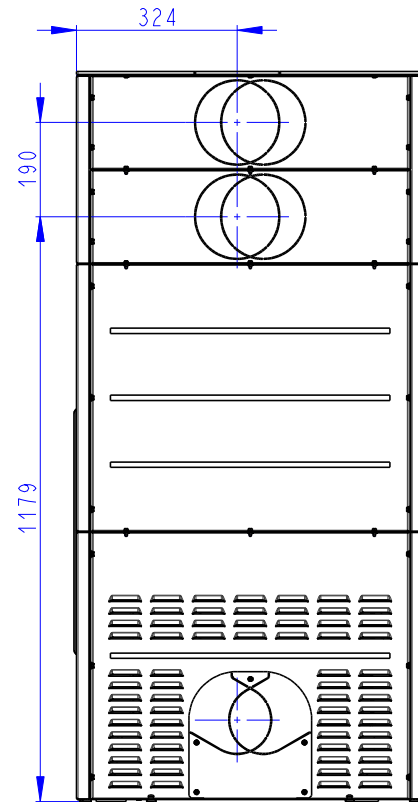

Rozměry v mm
Maße in mm
Dimensions in mm

VARIANT RN 03 + VARI RN 03 S1

179kg

Rozměry v mm
Maße in mm
Dimensions in mm

VARIANT RN 03 + 2xVARI RN 03 S1

188kg

Rozměry v mm
Maße in mm
Dimensions in mm

VARIANT RN 03 + VARI RN 03 S2

187kg

Rozměry v mm
Maße in mm
Dimensions in mm

VARIANT RN 03 + 3xVARI RN 03 S1

198kg

Rozměry v mm
Maße in mm
Dimensions in mm

VARIANT RN 03 + VARI RN 03 S1 + VARI RN 03 S2

196kg

Rozmery v mm
Maße in mm
Dimensions in mm

VARIANT RN 03 + VARI RN 03 S2 + VARI RN 03 S1

196kg

Rozměry v mm
Maße in mm
Dimensions in mm

VARIANT RN 03 + VARI RN 03 S3

183kg

Rozmery v mm
Maße in mm
Dimensions in mm

VARIANT RN 03 + VARI RN 03 S1 + VARI RN 03 S3

192kg

Rozmery v mm
Maße in mm
Dimensions in mm

VARIANT RN 03 + 2xVARI RN 03 S1 + VARI RN 03 S3

202kg

Rozměry v mm
Maße in mm
Dimensions in mm

VARIANT RN 03 + VARI RN 03 S2 + VARI RN 03 S3

214kg

Rozměry v mm
Maße in mm
Dimensions in mm