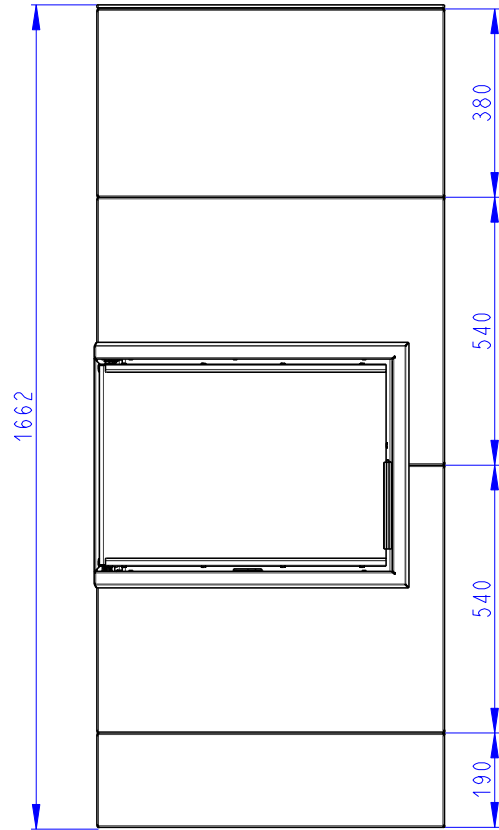

Rozměry v mm
Maße in mm
Dimensions in mm

VARIANT LN 03
+ VARI RN 03 S2 + VARI RN 03 S3

200kg