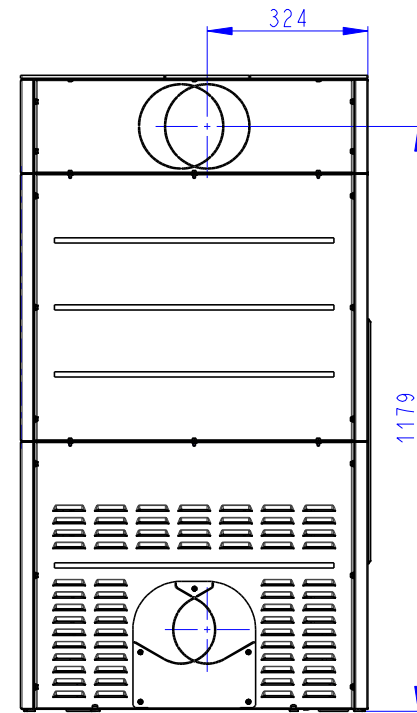

Rozměry v mm
Maße in mm
Dimensions in mm

VARIANT LN 03

170kg

Litínový odvod kouře - Cast iron spigot - Der gusseiserne Rauchabgang

Centrální přívod vzduchu
Central air inlet
Zentralluftzufuhr

Rozměry v mm
Maße in mm
Dimensions in mm

VARIANT LN 03 + VARI RN 03 S1

179kg

Rozměry v mm
Maße in mm
Dimensions in mm

VARIANT LN 03 + 2xVARI RN 03 S1

188kg

Rozměry v mm
Maße in mm
Dimensions in mm

VARIANT LN 03 + VARI RN 03 S2

187kg

Rozměry v mm
Maße in mm
Dimensions in mm

VARIANT LN 03 + 3xVARI RN 03 S1

198kg

Rozměry v mm
Maße in mm
Dimensions in mm

VARIANT LN 03 + VARI RN 03 S1 + VARI RN 03 S2

196kg

Rozměry v mm
Maße in mm
Dimensions in mm