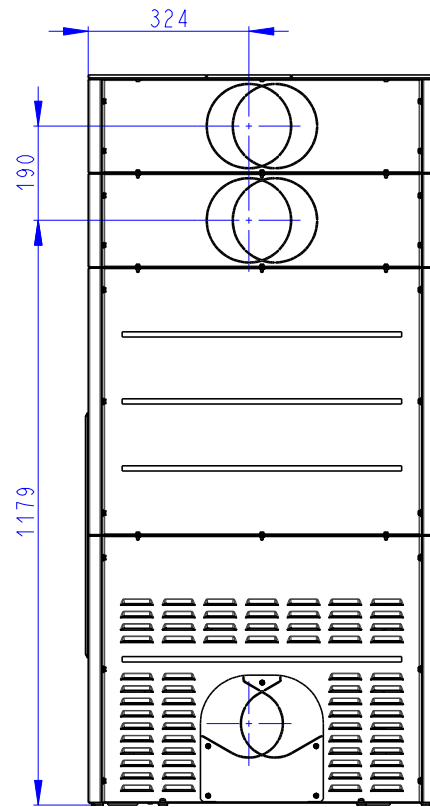

Rozměry v mm
Maße in mm
Dimensions in mm

VARIANT RN 03 + VARI RN 03 S1

179kg

Rozměry v mm
Maße in mm
Dimensions in mm

VARIANT RN 03 + 2xVARI RN 03 S1

188kg

Rozměry v mm
Maße in mm
Dimensions in mm

VARIANT RN 03 + VARI RN 03 S2

187kg

Rozměry v mm
Maße in mm
Dimensions in mm

VARIANT RN 03 + 3xVARI RN 03 S1

198kg

Rozměry v mm
Maße in mm
Dimensions in mm

VARIANT RN 03 + VARI RN 03 S1 + VARI RN 03 S2

196kg

Rozmery v mm
Maße in mm
Dimensions in mm

VARIANT RN 03 + VARI RN 03 S2 + VARI RN 03 S1

196kg

Rozměry v mm
Maße in mm
Dimensions in mm

VARIANT RN 03 + VARI RN 03 S3

183kg

Rozmery v mm
Maße in mm
Dimensions in mm

VARIANT RN 03 + VARI RN 03 S1 + VARI RN 03 S3

192kg

Rozmery v mm
Maße in mm
Dimensions in mm

VARIANT RN 03 + 2xVARI RN 03 S1 + VARI RN 03 S3

202kg

Rozměry v mm
Maße in mm
Dimensions in mm

VARIANT RN 03 + VARI RN 03 S2 + VARI RN 03 S3

214kg

Rozměry v mm
Maße in mm
Dimensions in mm