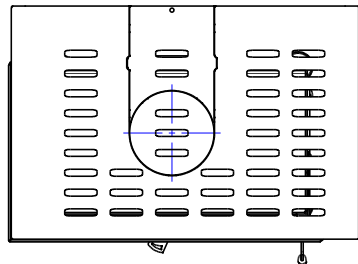

VARIANT LN 03 + VARI RN 03 S1

179kg

Rozměry v mm
Maße in mm
Dimensions in mm

VARIANT LN 03 + 2xVARI RN 03 S1

188kg

Rozměry v mm
Maße in mm
Dimensions in mm

VARIANT LN 03 + VARI RN 03 S2

187kg

Rozměry v mm
Maße in mm
Dimensions in mm

VARIANT LN 03 + 3xVARI RN 03 S1

198kg

Rozměry v mm
Maße in mm
Dimensions in mm

VARIANT LN 03 + VARI RN 03 S1 + VARI RN 03 S2

196kg

Rozměry v mm
Maße in mm
Dimensions in mm

VARIANT LN 03 + VARI RN 03 S2 + VARI RN 03 S1

196kg

Rozměry v mm
Maße in mm
Dimensions in mm

VARIANT LN 03 + VARI RN 03 S3

183kg

Rozmery v mm
Maße in mm
Dimensions in mm

VARIANT LN 03
+ VARI RN 03 S1 + VARI RN 03 S3