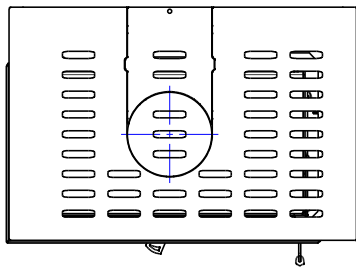

192kg

Rozmery v mm
Maße in mm
Dimensions in mm

VARIANT LN 03
+ 2xVARI RN 03 S1 + VARI RN 03 S3

202kg

Rozměry v mm
Maße in mm
Dimensions in mm

VARIANT LN 03
+ VARI RN 03 S2 + VARI RN 03 S3

200kg

Rozmery v mm
Maße in mm
Dimensions in mm

VARIANT LN 03 + 3xVARI RN 03 S2 + VARI RN 03 S3

211kg

Rozměry v mm
Maße in mm
Dimensions in mm

VARIANT LN 03 + VARI RN 03 S1
+ VARI RN 03 S2 + VARI RN 03 S3

210kg

Rozměry v mm
Maße in mm
Dimensions in mm

VARIANT LN 03 + VARI RN 03 S1
+ VARI RN 03 S2 + VARI RN 03 S3

210kg

Rozměry v mm
Maße in mm
Dimensions in mm

VARIANT RN 03

170kg

Litínový odvod kouře - Cast iron spigot - Der gusseiserne Rauchabgang

Centralni privod vzduchu
Central air inlet
Zentralluftzufuhr

Primarni a sekundarni vzduch
Primärluft und Sekundärluft
Primary and secondary air