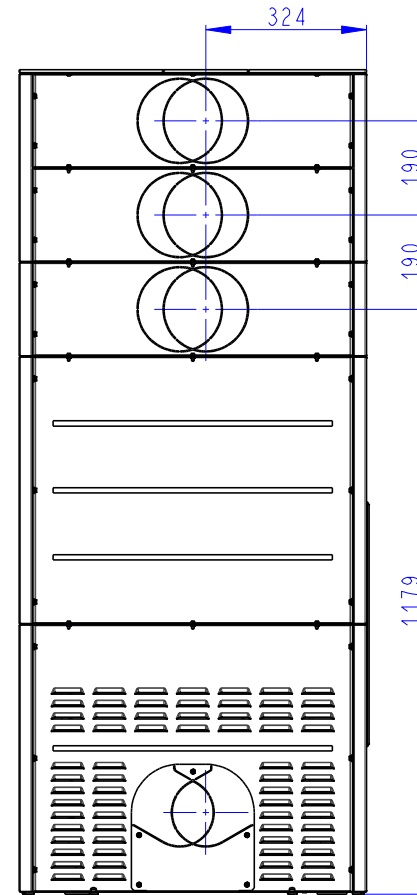

VARIANT LN 03 + VARI RN 03 S1

179kg

Rozměry v mm
Maße in mm
Dimensions in mm

VARIANT LN 03 + 2xVARI RN 03 S1

188kg

Rozměry v mm
Maße in mm
Dimensions in mm

VARIANT LN 03 + VARI RN 03 S2

187kg

Rozměry v mm
Maße in mm
Dimensions in mm

VARIANT LN 03 + 3xVARI RN 03 S1

198kg

Rozměry v mm
Maße in mm
Dimensions in mm

VARIANT LN 03 + VARI RN 03 S1 + VARI RN 03 S2

196kg

Rozměry v mm
Maße in mm
Dimensions in mm

VARIANT LN 03 + VARI RN 03 S2 + VARI RN 03 S1

196kg

Rozměry v mm
Maße in mm
Dimensions in mm

VARIANT LN 03 + VARI RN 03 S3

183kg

Rozmery v mm
Maße in mm
Dimensions in mm

VARIANT LN 03
+ VARI RN 03 S1 + VARI RN 03 S3

192kg

Rozmery v mm
Maße in mm
Dimensions in mm

VARIANT LN 03
+ 2xVARI RN 03 S1 + VARI RN 03 S3

202kg

Rozměry v mm
Maße in mm
Dimensions in mm

VARIANT LN 03
+ VARI RN 03 S2 + VARI RN 03 S3

200kg

Rozmery v mm
Maße in mm
Dimensions in mm