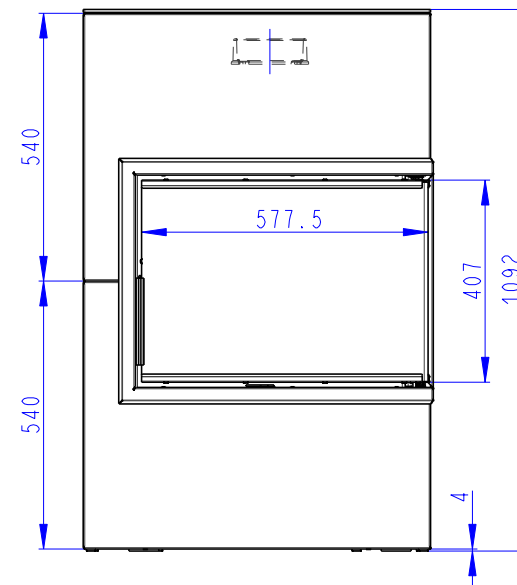

VARIANT LN 03 + 3xVARI RN 03 S2 + VARI RN 03 S3

211kg

Rozměry v mm
Maße in mm
Dimensions in mm

VARIANT LN 03 + VARI RN 03 S1
+ VARI RN 03 S2 + VARI RN 03 S3

210kg

Rozměry v mm
Maße in mm
Dimensions in mm

VARIANT LN 03 + VARI RN 03 S1
+ VARI RN 03 S2 + VARI RN 03 S3

210kg

Rozměry v mm
Maße in mm
Dimensions in mm

VARIANT RN 03

170kg

Litínový odvod kouře - Cast iron spigot - Der gusseiserne Rauchabgang

Centralni privod vzduchu
Central air inlet
Zentralluftzufuhr

Primarni a sekundarni vzduch
Primärluft und Sekundärluft
Primary and secondary air

Rozměry v mm
Maße in mm
Dimensions in mm

VARIANT RN 03 + VARI RN 03 S1

179kg

Rozměry v mm
Maße in mm
Dimensions in mm

VARIANT RN 03 + 2xVARI RN 03 S1

188kg

Rozměry v mm
Maße in mm
Dimensions in mm

VARIANT RN 03 + VARI RN 03 S2

187kg

Rozměry v mm
Maße in mm
Dimensions in mm

VARIANT RN 03 + 3xVARI RN 03 S1

198kg

Rozměry v mm
Maße in mm
Dimensions in mm

VARIANT RN 03 + VARI RN 03 S1 + VARI RN 03 S2

196kg

Rozmery v mm
Maße in mm
Dimensions in mm