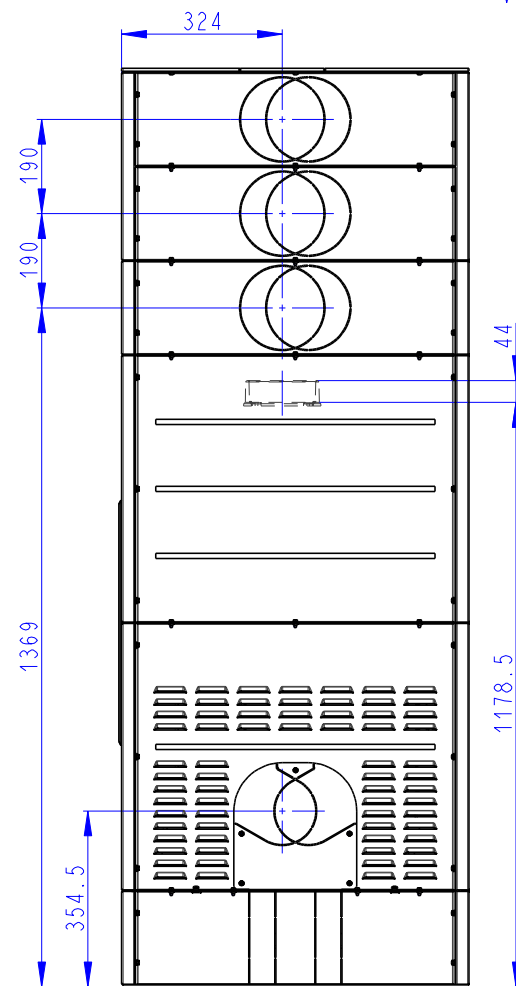

187kg

Rozměry v mm
Maße in mm
Dimensions in mm

VARIANT RN 03 + 3xVARI RN 03 S1

198kg

Rozměry v mm
Maße in mm
Dimensions in mm

VARIANT RN 03 + VARI RN 03 S1 + VARI RN 03 S2

196kg

Rozmery v mm
Maße in mm
Dimensions in mm

VARIANT RN 03 + VARI RN 03 S2 + VARI RN 03 S1

196kg

Rozměry v mm
Maße in mm
Dimensions in mm

VARIANT RN 03 + VARI RN 03 S3

183kg

Rozmery v mm
Maße in mm
Dimensions in mm

VARIANT RN 03 + VARI RN 03 S1 + VARI RN 03 S3

192kg

Rozmery v mm
Maße in mm
Dimensions in mm

VARIANT RN 03 + 2xVARI RN 03 S1 + VARI RN 03 S3

202kg

Rozměry v mm
Maße in mm
Dimensions in mm

VARIANT RN 03 + VARI RN 03 S2 + VARI RN 03 S3

214kg

Rozměry v mm
Maße in mm
Dimensions in mm

VARIANT RN 03 + 3xVARI RN 03 S2 + VARI RN 03 S3

Rozměry v mm
Maße in mm
Dimensions in mm

VARIANT RN 03 + VARI RN 03 S1
+ VARI RN 03 S2 + VARI RN 03 S3

Rozměry v mm
Maße in mm
Dimensions in mm

VARIANT RN 03 + VARI RN 03 S1
+ VARI RN 03 S2 + VARI RN 03 S3