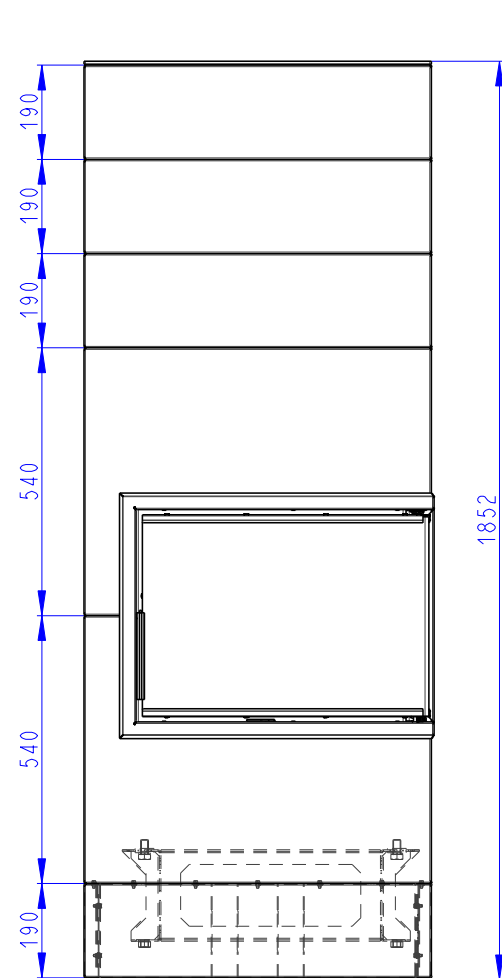

187kg

Rozměry v mm
Maße in mm
Dimensions in mm

VARIANT RN 03 + 3xVARI RN 03 S1

198kg

Rozměry v mm
Maße in mm
Dimensions in mm

VARIANT RN 03 + VARI RN 03 S1 + VARI RN 03 S2

196kg

Rozmery v mm
Maße in mm
Dimensions in mm

VARIANT RN 03 + VARI RN 03 S2 + VARI RN 03 S1

196kg

Rozměry v mm
Maße in mm
Dimensions in mm

VARIANT RN 03 + VARI RN 03 S3

183kg

Rozmery v mm
Maße in mm
Dimensions in mm

VARIANT RN 03 + VARI RN 03 S1 + VARI RN 03 S3

192kg

Rozmery v mm
Maße in mm
Dimensions in mm

VARIANT RN 03 + 2xVARI RN 03 S1 + VARI RN 03 S3

202kg

Rozměry v mm
Maße in mm
Dimensions in mm

VARIANT RN 03 + VARI RN 03 S2 + VARI RN 03 S3

214kg

Rozměry v mm
Maße in mm
Dimensions in mm

VARIANT RN 03 + 3xVARI RN 03 S2 + VARI RN 03 S3

Rozměry v mm
Maße in mm
Dimensions in mm

VARIANT RN 03 + VARI RN 03 S1
+ VARI RN 03 S2 + VARI RN 03 S3

Rozměry v mm
Maße in mm
Dimensions in mm

VARIANT RN 03 + VARI RN 03 S1
+ VARI RN 03 S2 + VARI RN 03 S3