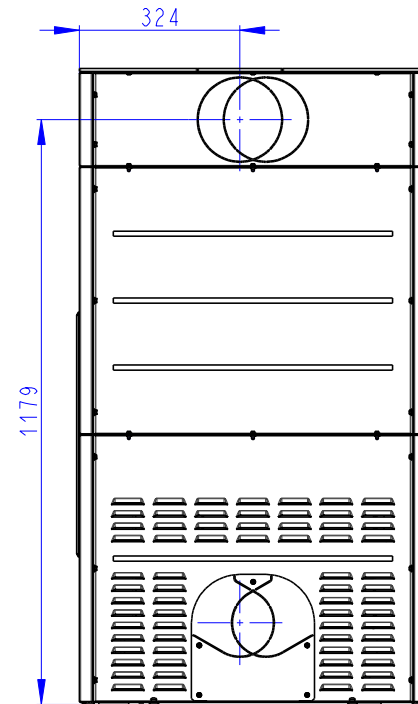

VARIANT LN 03 + 3xVARI RN 03 S2 + VARI RN 03 S3

211kg

Rozměry v mm
Maße in mm
Dimensions in mm

VARIANT LN 03 + VARI RN 03 S1
+ VARI RN 03 S2 + VARI RN 03 S3

210kg

Rozměry v mm
Maße in mm
Dimensions in mm

VARIANT LN 03 + VARI RN 03 S1
+ VARI RN 03 S2 + VARI RN 03 S3

210kg

Rozměry v mm
Maße in mm
Dimensions in mm

VARIANT RN 03

170kg

Litínový odvod kouře - Cast iron spigot - Der gusseiserne Rauchabgang

Centralni privod vzduchu
Central air inlet
Zentralluftzufuhr

Primarni a sekundarni vzduch
Primärluft und Sekundärluft
Primary and secondary air

Rozměry v mm
Maße in mm
Dimensions in mm

VARIANT RN 03 + VARI RN 03 S1

179kg

Rozměry v mm
Maße in mm
Dimensions in mm

VARIANT RN 03 + 2xVARI RN 03 S1

188kg

Rozměry v mm
Maße in mm
Dimensions in mm

VARIANT RN 03 + VARI RN 03 S2

187kg

Rozměry v mm
Maße in mm
Dimensions in mm

VARIANT RN 03 + 3xVARI RN 03 S1

198kg

Rozměry v mm
Maße in mm
Dimensions in mm

VARIANT RN 03 + VARI RN 03 S1 + VARI RN 03 S2

196kg

Rozmery v mm
Maße in mm
Dimensions in mm