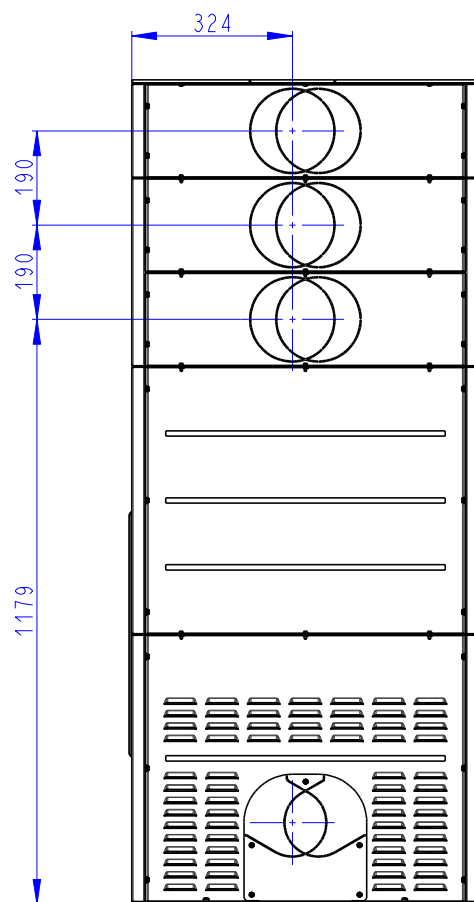

Rozměry v mm
Maße in mm
Dimensions in mm

VARIANT RN 03 + VARI RN 03 S1

179kg

Rozměry v mm
Maße in mm
Dimensions in mm

VARIANT RN 03 + 2xVARI RN 03 S1

188kg

Rozměry v mm
Maße in mm
Dimensions in mm

VARIANT RN 03 + VARI RN 03 S2

187kg

Rozměry v mm
Maße in mm
Dimensions in mm

VARIANT RN 03 + 3xVARI RN 03 S1

198kg

Rozměry v mm
Maße in mm
Dimensions in mm

VARIANT RN 03 + VARI RN 03 S1 + VARI RN 03 S2

196kg

Rozmery v mm
Maße in mm
Dimensions in mm

VARIANT RN 03 + VARI RN 03 S2 + VARI RN 03 S1

196kg

Rozměry v mm
Maße in mm
Dimensions in mm

VARIANT RN 03 + VARI RN 03 S3

183kg

Rozmery v mm
Maße in mm
Dimensions in mm

VARIANT RN 03 + VARI RN 03 S1 + VARI RN 03 S3

192kg

Rozmery v mm
Maße in mm
Dimensions in mm

VARIANT RN 03 + 2xVARI RN 03 S1 + VARI RN 03 S3

202kg

Rozměry v mm
Maße in mm
Dimensions in mm

VARIANT RN 03 + VARI RN 03 S2 + VARI RN 03 S3

214kg

Rozměry v mm
Maße in mm
Dimensions in mm