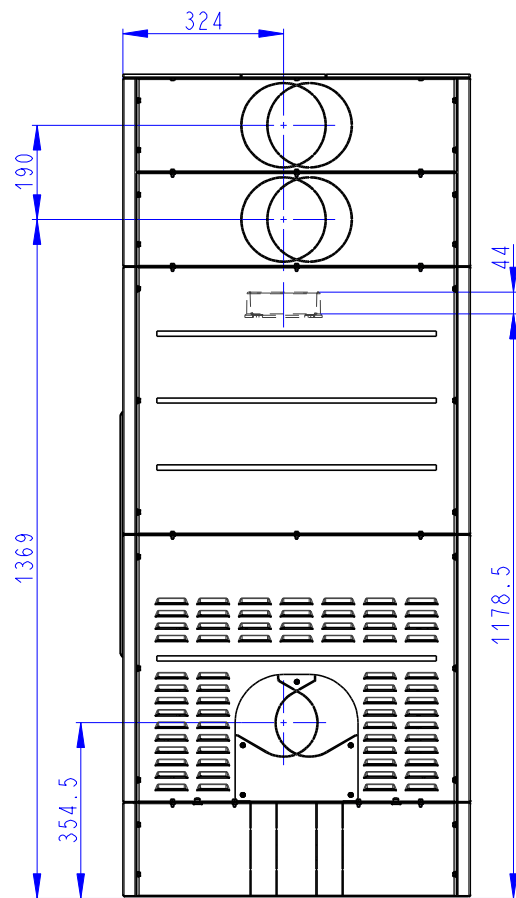

187kg

Rozměry v mm
Maße in mm
Dimensions in mm

VARIANT RN 03 + 3xVARI RN 03 S1

198kg

Rozměry v mm
Maße in mm
Dimensions in mm

VARIANT RN 03 + VARI RN 03 S1 + VARI RN 03 S2

196kg

Rozmery v mm
Maße in mm
Dimensions in mm

VARIANT RN 03 + VARI RN 03 S2 + VARI RN 03 S1

196kg

Rozměry v mm
Maße in mm
Dimensions in mm

VARIANT RN 03 + VARI RN 03 S3

183kg

Rozmery v mm
Maße in mm
Dimensions in mm

VARIANT RN 03 + VARI RN 03 S1 + VARI RN 03 S3

192kg

Rozmery v mm
Maße in mm
Dimensions in mm

VARIANT RN 03 + 2xVARI RN 03 S1 + VARI RN 03 S3

202kg

Rozměry v mm
Maße in mm
Dimensions in mm

VARIANT RN 03 + VARI RN 03 S2 + VARI RN 03 S3

214kg

Rozměry v mm
Maße in mm
Dimensions in mm

VARIANT RN 03 + 3xVARI RN 03 S2 + VARI RN 03 S3

Rozměry v mm
Maße in mm
Dimensions in mm

VARIANT RN 03 + VARI RN 03 S1
+ VARI RN 03 S2 + VARI RN 03 S3

Rozměry v mm
Maße in mm
Dimensions in mm

VARIANT RN 03 + VARI RN 03 S1
+ VARI RN 03 S2 + VARI RN 03 S3