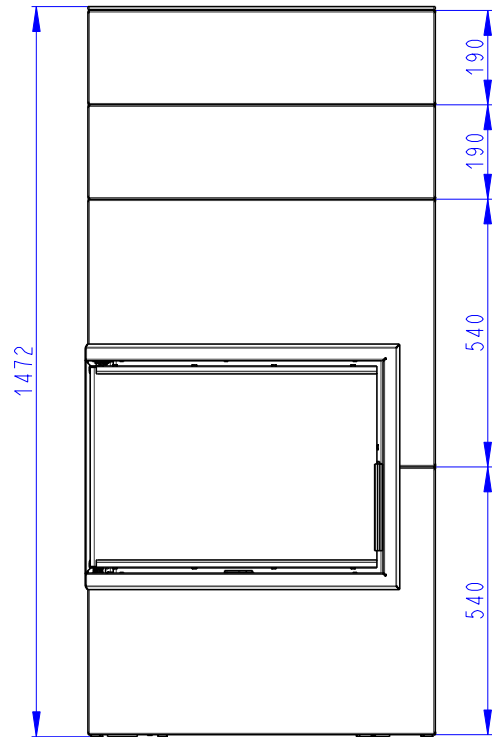

Rozměry v mm
Maße in mm
Dimensions in mm

VARIANT LN 03

170kg

Litínový odvod kouře - Cast iron spigot - Der gusseiserne Rauchabgang

Centrální přívod vzduchu
Central air inlet
Zentralluftzufuhr

Rozměry v mm
Maße in mm
Dimensions in mm

VARIANT LN 03 + VARI RN 03 S1

179kg

Rozměry v mm
Maße in mm
Dimensions in mm

VARIANT LN 03 + 2xVARI RN 03 S1

188kg

Rozměry v mm
Maße in mm
Dimensions in mm

VARIANT LN 03 + VARI RN 03 S2

187kg

Rozměry v mm
Maße in mm
Dimensions in mm

VARIANT LN 03 + 3xVARI RN 03 S1

198kg

Rozměry v mm
Maße in mm
Dimensions in mm

VARIANT LN 03 + VARI RN 03 S1 + VARI RN 03 S2

196kg

Rozměry v mm
Maße in mm
Dimensions in mm

192kg

Rozmery v mm
Maße in mm
Dimensions in mm

VARIANT LN 03
+ 2xVARI RN 03 S1 + VARI RN 03 S3

202kg

Rozměry v mm
Maße in mm
Dimensions in mm

VARIANT LN 03
+ VARI RN 03 S2 + VARI RN 03 S3

200kg

Rozmery v mm
Maße in mm
Dimensions in mm