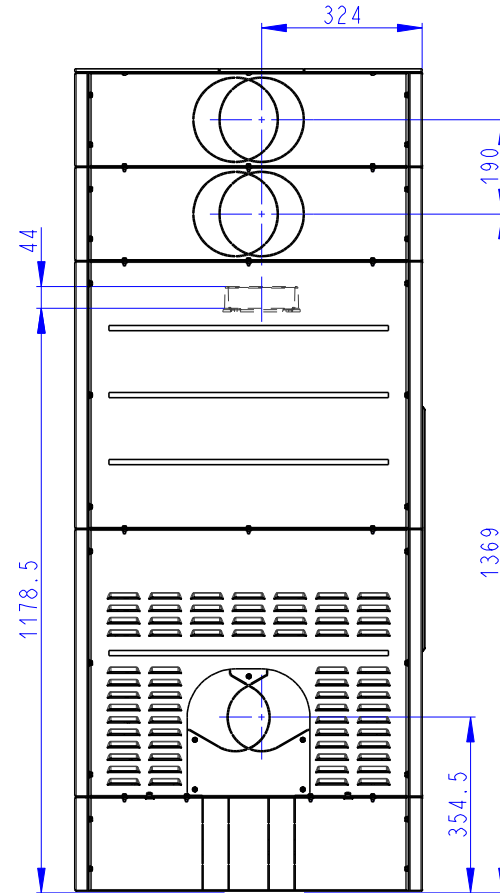

Rozměry v mm
Maße in mm
Dimensions in mm

VARIANT LN 03 + 3xVARI RN 03 S1

198kg

Rozměry v mm
Maße in mm
Dimensions in mm

VARIANT LN 03 + VARI RN 03 S1 + VARI RN 03 S2

196kg

Rozměry v mm
Maße in mm
Dimensions in mm

VARIANT LN 03 + VARI RN 03 S2 + VARI RN 03 S1

196kg

Rozměry v mm
Maße in mm
Dimensions in mm

VARIANT LN 03 + VARI RN 03 S3

183kg

Rozmery v mm
Maße in mm
Dimensions in mm

VARIANT LN 03
+ VARI RN 03 S1 + VARI RN 03 S3

192kg

Rozmery v mm
Maße in mm
Dimensions in mm

VARIANT LN 03
+ 2xVARI RN 03 S1 + VARI RN 03 S3

202kg

Rozměry v mm
Maße in mm
Dimensions in mm

VARIANT LN 03
+ VARI RN 03 S2 + VARI RN 03 S3

200kg

Rozmery v mm
Maße in mm
Dimensions in mm

Rozměry v mm
Maße in mm
Dimensions in mm

VARIANT RN 03 + VARI RN 03 S1

179kg

Rozměry v mm
Maße in mm
Dimensions in mm

VARIANT RN 03 + 2xVARI RN 03 S1

188kg

Rozměry v mm
Maße in mm
Dimensions in mm

VARIANT RN 03 + VARI RN 03 S2