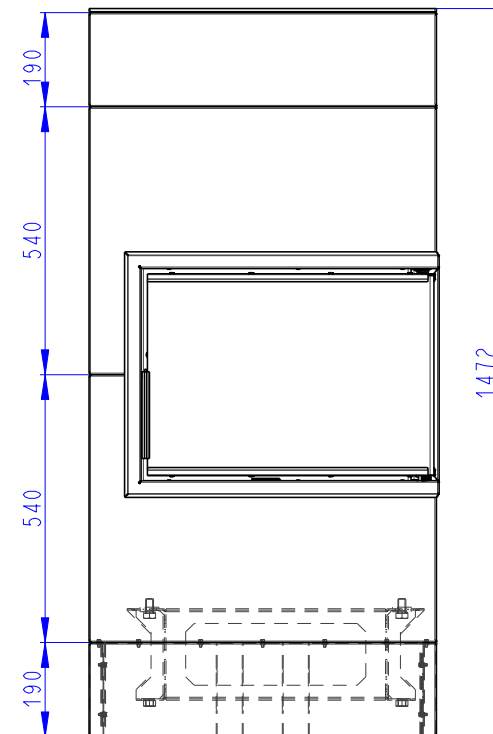

Rozměry v mm
Maße in mm
Dimensions in mm

VARIANT RN 03 + VARI RN 03 S1

179kg

Rozměry v mm
Maße in mm
Dimensions in mm

VARIANT RN 03 + 2xVARI RN 03 S1

188kg

Rozměry v mm
Maße in mm
Dimensions in mm

VARIANT RN 03 + VARI RN 03 S2

187kg

Rozměry v mm
Maße in mm
Dimensions in mm

VARIANT RN 03 + 3xVARI RN 03 S1

198kg

Rozměry v mm
Maße in mm
Dimensions in mm

VARIANT RN 03 + VARI RN 03 S1 + VARI RN 03 S2

196kg

Rozmery v mm
Maße in mm
Dimensions in mm

VARIANT RN 03 + VARI RN 03 S2 + VARI RN 03 S1

196kg

Rozměry v mm
Maße in mm
Dimensions in mm

VARIANT RN 03 + VARI RN 03 S3

183kg

Rozmery v mm
Maße in mm
Dimensions in mm

VARIANT RN 03 + VARI RN 03 S1 + VARI RN 03 S3

192kg

Rozmery v mm
Maße in mm
Dimensions in mm

VARIANT RN 03 + 2xVARI RN 03 S1 + VARI RN 03 S3

202kg

Rozměry v mm
Maße in mm
Dimensions in mm

VARIANT RN 03 + VARI RN 03 S2 + VARI RN 03 S3

214kg

Rozměry v mm
Maße in mm
Dimensions in mm