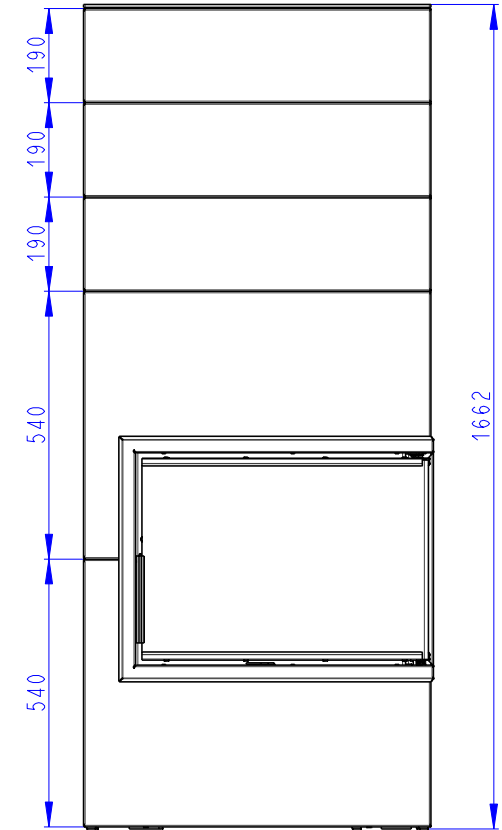

Rozměry v mm
Maße in mm
Dimensions in mm

VARIANT RN 03 + VARI RN 03 S1

179kg

Rozměry v mm
Maße in mm
Dimensions in mm

VARIANT RN 03 + 2xVARI RN 03 S1

188kg

Rozměry v mm
Maße in mm
Dimensions in mm

VARIANT RN 03 + VARI RN 03 S2

187kg

Rozměry v mm
Maße in mm
Dimensions in mm

VARIANT RN 03 + 3xVARI RN 03 S1

198kg

Rozměry v mm
Maße in mm
Dimensions in mm

VARIANT RN 03 + VARI RN 03 S1 + VARI RN 03 S2

196kg

Rozmery v mm
Maße in mm
Dimensions in mm

VARIANT RN 03 + VARI RN 03 S2 + VARI RN 03 S1

196kg

Rozměry v mm
Maße in mm
Dimensions in mm

VARIANT RN 03 + VARI RN 03 S3

183kg

Rozmery v mm
Maße in mm
Dimensions in mm

VARIANT RN 03 + VARI RN 03 S1 + VARI RN 03 S3

192kg

Rozmery v mm
Maße in mm
Dimensions in mm

VARIANT RN 03 + 2xVARI RN 03 S1 + VARI RN 03 S3

202kg

Rozměry v mm
Maße in mm
Dimensions in mm

VARIANT RN 03 + VARI RN 03 S2 + VARI RN 03 S3

214kg

Rozměry v mm
Maße in mm
Dimensions in mm