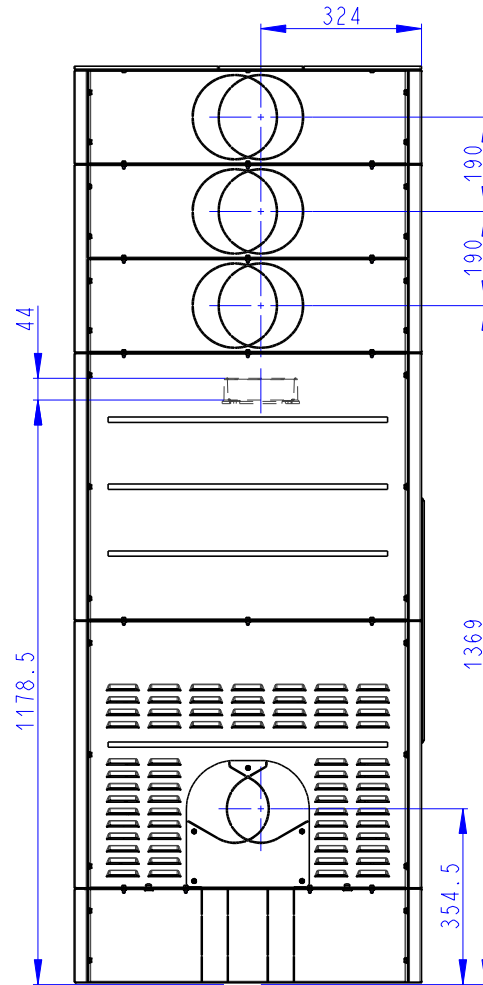

Rozměry v mm
Maße in mm
Dimensions in mm

VARIANT LN 03 + VARI RN 03 S1
+ VARI RN 03 S2 + VARI RN 03 S3

210kg