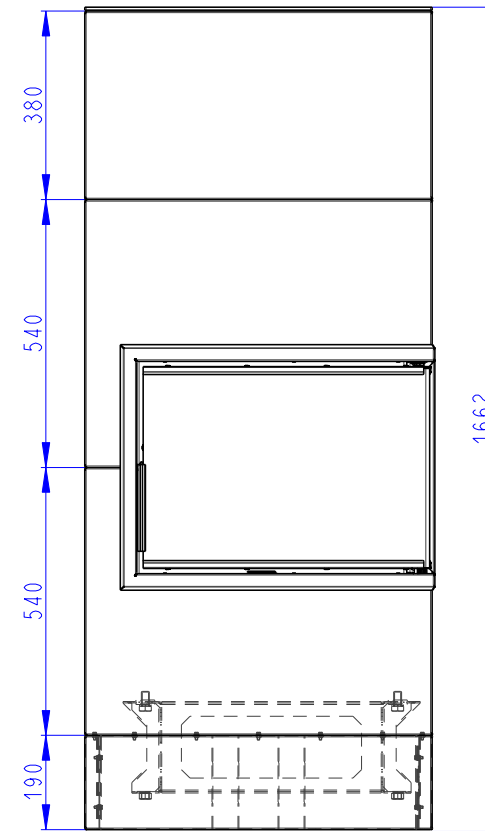

187kg

Rozměry v mm
Maße in mm
Dimensions in mm

VARIANT RN 03 + 3xVARI RN 03 S1

198kg

Rozměry v mm
Maße in mm
Dimensions in mm

VARIANT RN 03 + VARI RN 03 S1 + VARI RN 03 S2

196kg

Rozmery v mm
Maße in mm
Dimensions in mm

VARIANT RN 03 + VARI RN 03 S2 + VARI RN 03 S1

196kg

Rozměry v mm
Maße in mm
Dimensions in mm

VARIANT RN 03 + VARI RN 03 S3

183kg

Rozmery v mm
Maße in mm
Dimensions in mm

VARIANT RN 03 + VARI RN 03 S1 + VARI RN 03 S3

192kg

Rozmery v mm
Maße in mm
Dimensions in mm

VARIANT RN 03 + 2xVARI RN 03 S1 + VARI RN 03 S3

202kg

Rozměry v mm
Maße in mm
Dimensions in mm

VARIANT RN 03 + VARI RN 03 S2 + VARI RN 03 S3

214kg

Rozměry v mm
Maße in mm
Dimensions in mm

VARIANT RN 03 + 3xVARI RN 03 S2 + VARI RN 03 S3

Rozměry v mm
Maße in mm
Dimensions in mm

VARIANT RN 03 + VARI RN 03 S1
+ VARI RN 03 S2 + VARI RN 03 S3

Rozměry v mm
Maße in mm
Dimensions in mm

VARIANT RN 03 + VARI RN 03 S1
+ VARI RN 03 S2 + VARI RN 03 S3