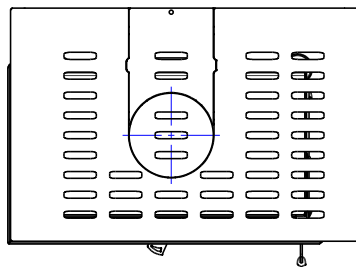

VARIANT LN 03 + VARI RN 03 S1

179kg

Rozměry v mm
Maße in mm
Dimensions in mm

VARIANT LN 03 + 2xVARI RN 03 S1

188kg

Rozměry v mm
Maße in mm
Dimensions in mm

VARIANT LN 03 + VARI RN 03 S2

187kg

Rozměry v mm
Maße in mm
Dimensions in mm

VARIANT LN 03 + 3xVARI RN 03 S1

198kg

Rozměry v mm
Maße in mm
Dimensions in mm

VARIANT LN 03 + VARI RN 03 S1 + VARI RN 03 S2

196kg

Rozměry v mm
Maße in mm
Dimensions in mm

VARIANT LN 03 + VARI RN 03 S2 + VARI RN 03 S1

196kg

Rozměry v mm
Maße in mm
Dimensions in mm

VARIANT LN 03 + VARI RN 03 S3

183kg

Rozmery v mm
Maße in mm
Dimensions in mm

VARIANT LN 03
+ VARI RN 03 S1 + VARI RN 03 S3