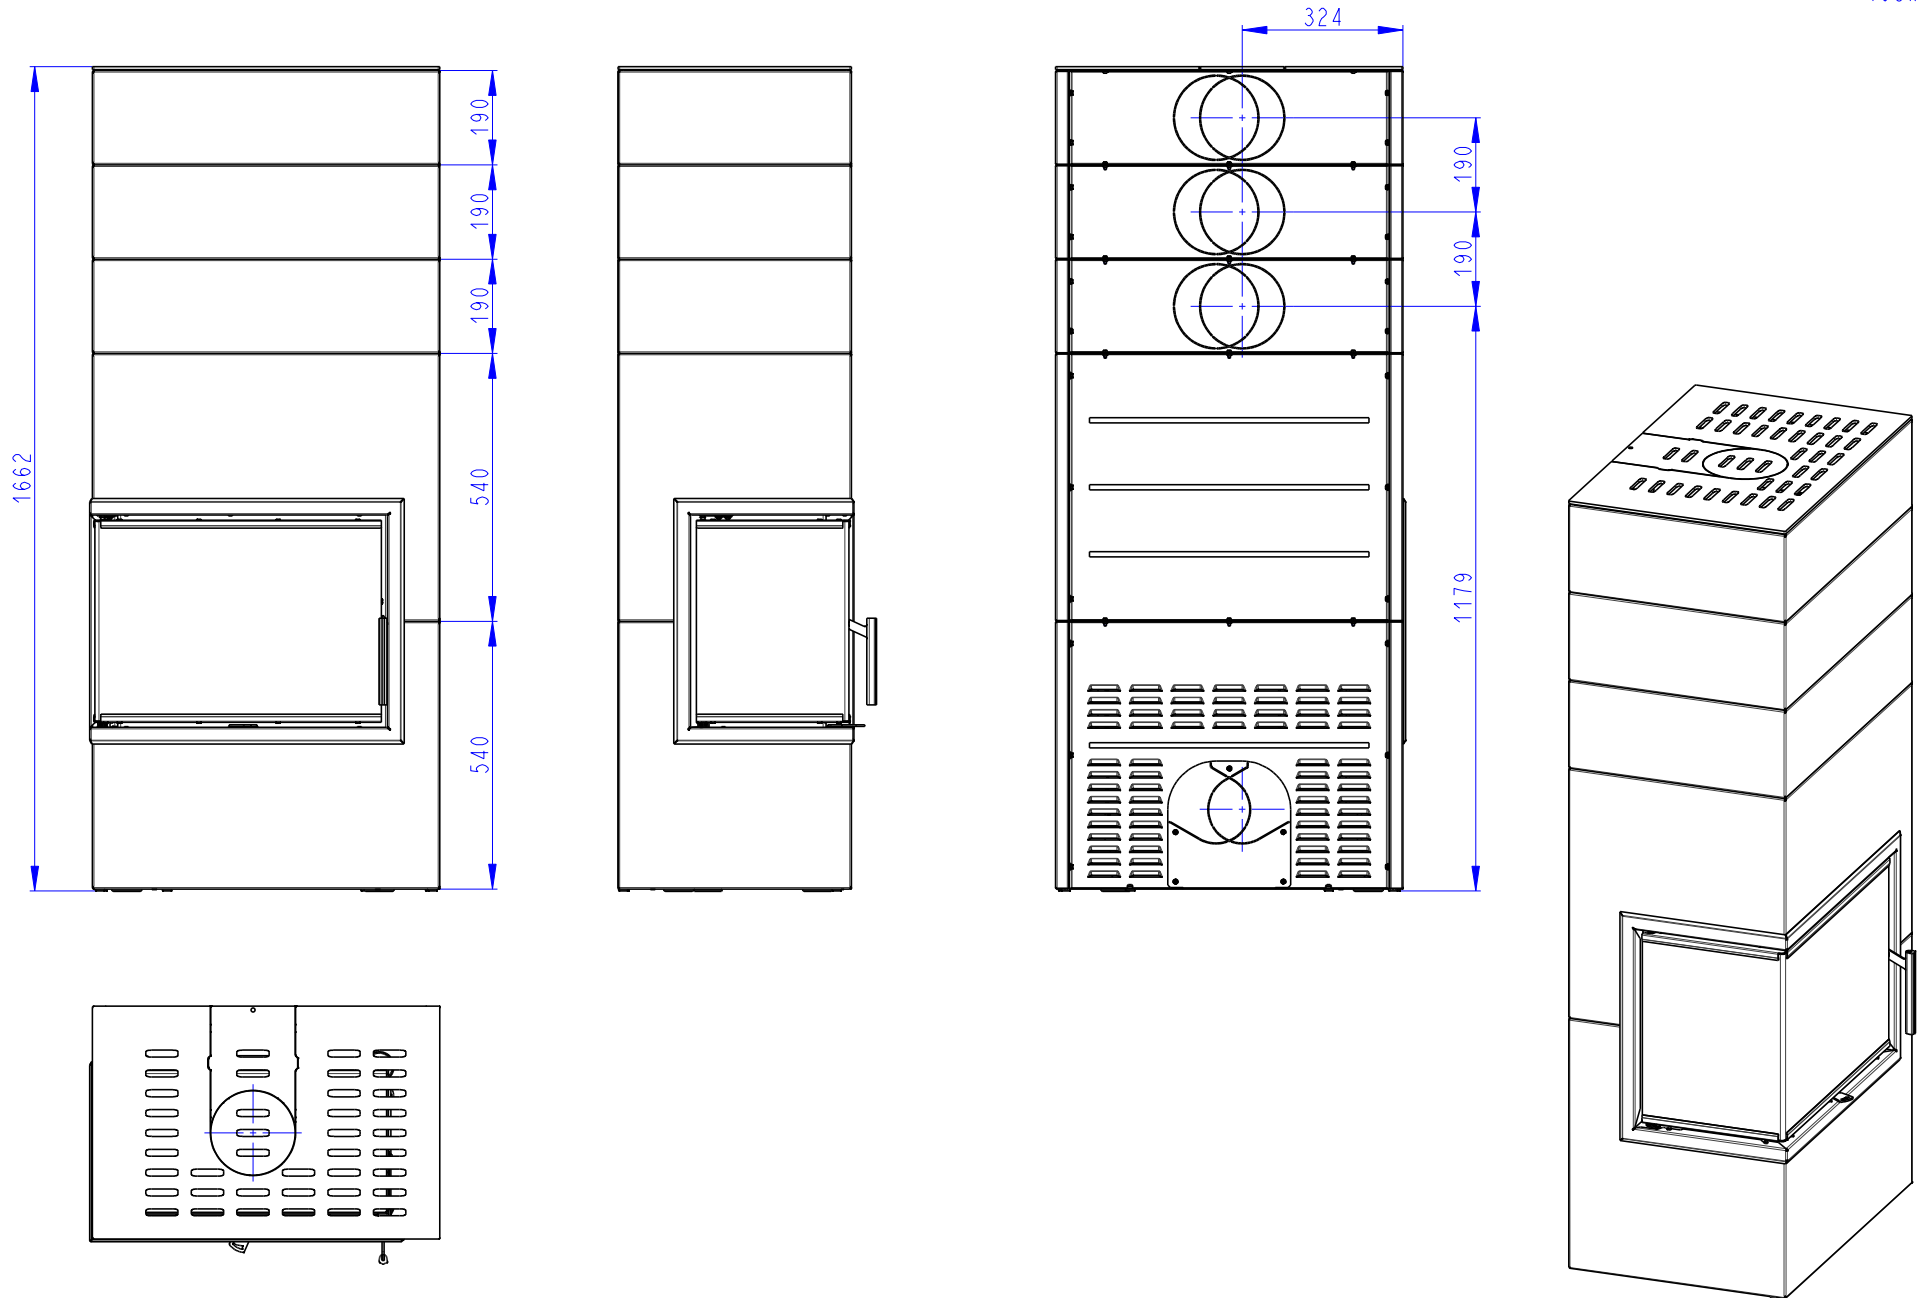

VARIANT LN 03 + VARI RN 03 S1

179kg

Rozměry v mm
Maße in mm
Dimensions in mm

VARIANT LN 03 + 2xVARI RN 03 S1

188kg

Rozměry v mm
Maße in mm
Dimensions in mm

VARIANT LN 03 + VARI RN 03 S2

187kg

Rozměry v mm
Maße in mm
Dimensions in mm

VARIANT LN 03 + 3xVARI RN 03 S1

198kg

Rozměry v mm
Maße in mm
Dimensions in mm

VARIANT LN 03 + VARI RN 03 S1 + VARI RN 03 S2

196kg

Rozměry v mm
Maße in mm
Dimensions in mm