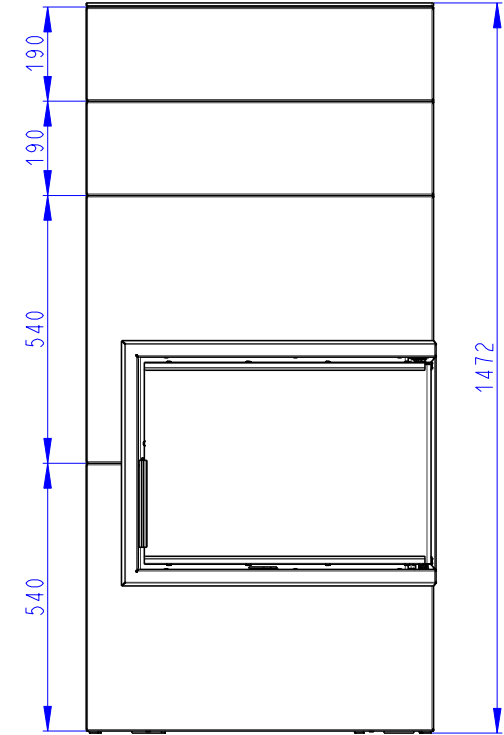

Rozměry v mm
Maße in mm
Dimensions in mm

VARIANT RN 03 + VARI RN 03 S1

179kg

Rozměry v mm
Maße in mm
Dimensions in mm

VARIANT RN 03 + 2xVARI RN 03 S1

188kg

Rozměry v mm
Maße in mm
Dimensions in mm

VARIANT RN 03 + VARI RN 03 S2

187kg

Rozměry v mm
Maße in mm
Dimensions in mm

VARIANT RN 03 + 3xVARI RN 03 S1

198kg

Rozměry v mm
Maße in mm
Dimensions in mm

VARIANT RN 03 + VARI RN 03 S1 + VARI RN 03 S2

196kg

Rozmery v mm
Maße in mm
Dimensions in mm