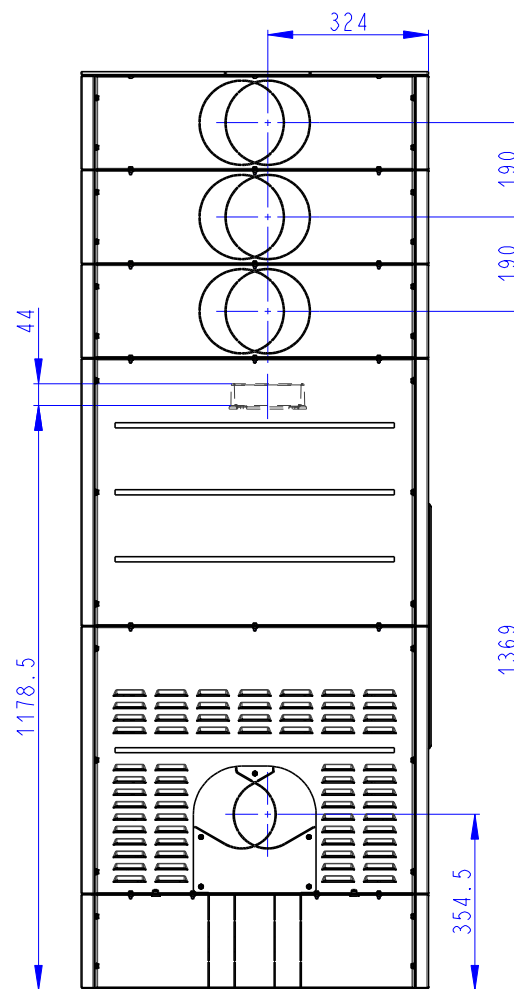

VARIANT LN 03 + VARI RN 03 S2 + VARI RN 03 S1

196kg

Rozměry v mm
Maße in mm
Dimensions in mm

VARIANT LN 03 + VARI RN 03 S3

183kg

Rozmery v mm
Maße in mm
Dimensions in mm

VARIANT LN 03
+ VARI RN 03 S1 + VARI RN 03 S3

192kg

Rozmery v mm
Maße in mm
Dimensions in mm

VARIANT LN 03
+ 2xVARI RN 03 S1 + VARI RN 03 S3

202kg

Rozměry v mm
Maße in mm
Dimensions in mm

VARIANT LN 03
+ VARI RN 03 S2 + VARI RN 03 S3

200kg

Rozmery v mm
Maße in mm
Dimensions in mm

VARIANT LN 03 + 3xVARI RN 03 S2 + VARI RN 03 S3

211kg

Rozměry v mm
Maße in mm
Dimensions in mm

VARIANT LN 03 + VARI RN 03 S1
+ VARI RN 03 S2 + VARI RN 03 S3

210kg

Rozměry v mm
Maße in mm
Dimensions in mm

VARIANT LN 03 + VARI RN 03 S1
+ VARI RN 03 S2 + VARI RN 03 S3

Rozměry v mm
Maße in mm
Dimensions in mm

VARIANT RN 03 + VARI RN 03 S1

179kg

Rozměry v mm
Maße in mm
Dimensions in mm

VARIANT RN 03 + 2xVARI RN 03 S1

188kg

Rozměry v mm
Maße in mm
Dimensions in mm

VARIANT RN 03 + VARI RN 03 S2