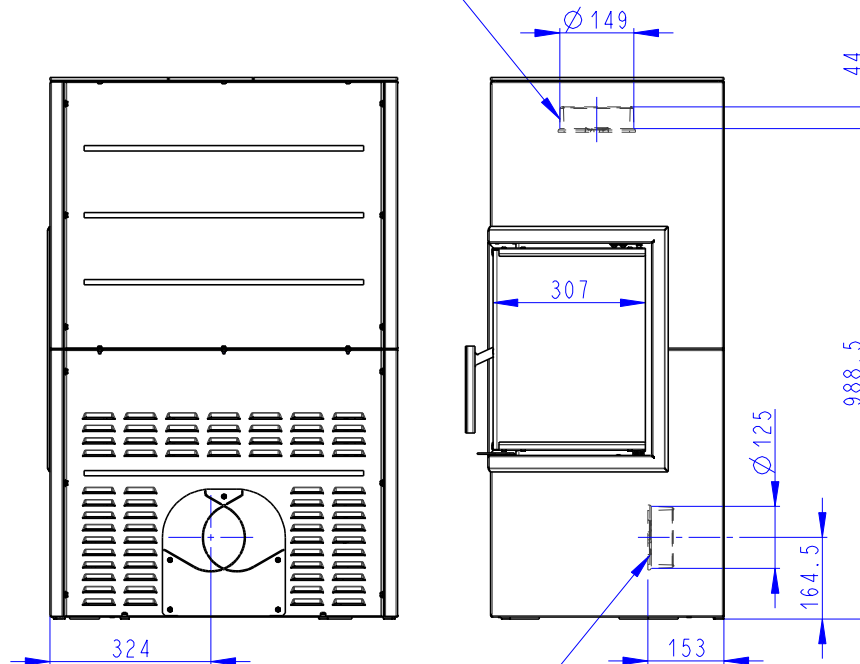

210kg

Rozměry v mm
Maße in mm
Dimensions in mm

VARIANT RN 03

170kg

Litínový odvod kouře - Cast iron spigot - Der gusseiserne Rauchabgang

Centralni privod vzduchu
Central air inlet
Zentralluftzufuhr

Primarni a sekundarni vzduch
Primärluft und Sekundärluft
Primary and secondary air

Rozměry v mm
Maße in mm
Dimensions in mm

VARIANT RN 03 + VARI RN 03 S1

179kg

Rozměry v mm
Maße in mm
Dimensions in mm

VARIANT RN 03 + 2xVARI RN 03 S1

188kg

Rozměry v mm
Maße in mm
Dimensions in mm

VARIANT RN 03 + VARI RN 03 S2

187kg

Rozměry v mm
Maße in mm
Dimensions in mm

VARIANT RN 03 + 3xVARI RN 03 S1

198kg

Rozměry v mm
Maße in mm
Dimensions in mm

VARIANT RN 03 + VARI RN 03 S1 + VARI RN 03 S2

196kg

Rozmery v mm
Maße in mm
Dimensions in mm