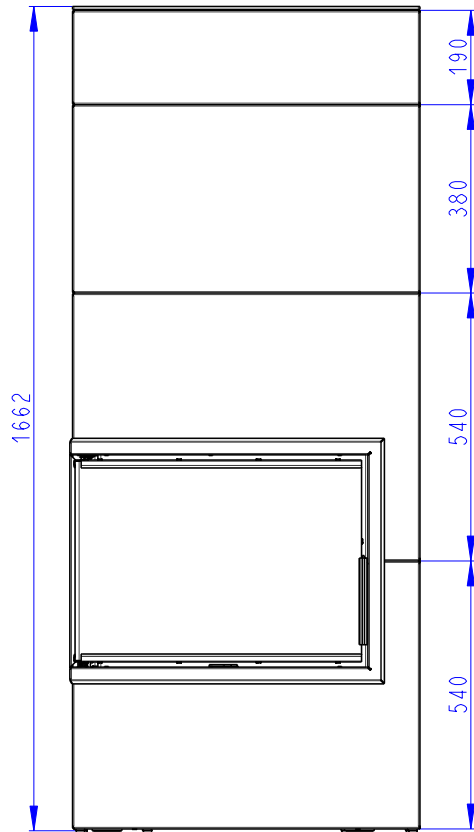

Rozměry v mm
Maße in mm
Dimensions in mm

VARIANT LN 03

170kg

Litínový odvod kouře - Cast iron spigot - Der gusseiserne Rauchabgang

Centrální přívod vzduchu
Central air inlet
Zentralluftzufuhr

Rozměry v mm
Maße in mm
Dimensions in mm

VARIANT LN 03 + VARI RN 03 S1

179kg

Rozměry v mm
Maße in mm
Dimensions in mm

VARIANT LN 03 + 2xVARI RN 03 S1

188kg

Rozměry v mm
Maße in mm
Dimensions in mm

VARIANT LN 03 + VARI RN 03 S2

187kg

Rozměry v mm
Maße in mm
Dimensions in mm

VARIANT LN 03 + 3xVARI RN 03 S1

198kg

Rozměry v mm
Maße in mm
Dimensions in mm

VARIANT LN 03 + VARI RN 03 S1 + VARI RN 03 S2

196kg

Rozměry v mm
Maße in mm
Dimensions in mm

VARIANT LN 03 + VARI RN 03 S2 + VARI RN 03 S1

196kg

Rozměry v mm
Maße in mm
Dimensions in mm

VARIANT LN 03 + VARI RN 03 S3

183kg

Rozmery v mm
Maße in mm
Dimensions in mm

VARIANT LN 03
+ VARI RN 03 S1 + VARI RN 03 S3