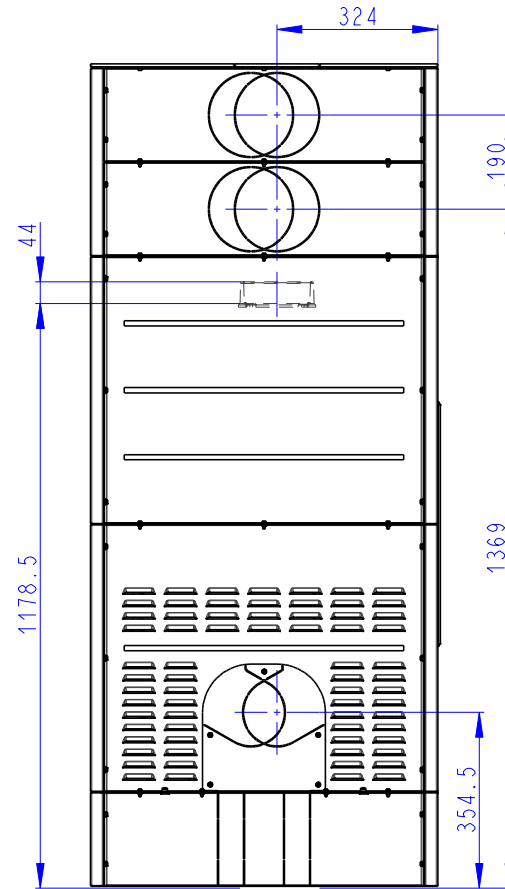

Rozměry v mm
Maße in mm
Dimensions in mm

VARIANT LN 03
+ VARI RN 03 S2 + VARI RN 03 S3

200kg