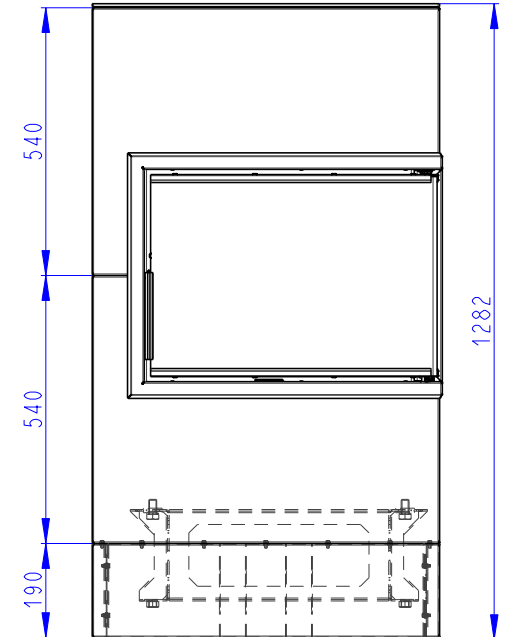

Rozměry v mm
Maße in mm
Dimensions in mm

VARIANT RN 03 + VARI RN 03 S1

179kg

Rozměry v mm
Maße in mm
Dimensions in mm

VARIANT RN 03 + 2xVARI RN 03 S1

188kg

Rozměry v mm
Maße in mm
Dimensions in mm

VARIANT RN 03 + VARI RN 03 S2

187kg

Rozměry v mm
Maße in mm
Dimensions in mm

VARIANT RN 03 + 3xVARI RN 03 S1

198kg

Rozměry v mm
Maße in mm
Dimensions in mm

VARIANT RN 03 + VARI RN 03 S1 + VARI RN 03 S2

196kg

Rozmery v mm
Maße in mm
Dimensions in mm

VARIANT RN 03 + VARI RN 03 S2 + VARI RN 03 S1

196kg

Rozměry v mm
Maße in mm
Dimensions in mm

VARIANT RN 03 + VARI RN 03 S3

183kg

Rozmery v mm
Maße in mm
Dimensions in mm

VARIANT RN 03 + VARI RN 03 S1 + VARI RN 03 S3

192kg

Rozmery v mm
Maße in mm
Dimensions in mm

VARIANT RN 03 + 2xVARI RN 03 S1 + VARI RN 03 S3

202kg

Rozměry v mm
Maße in mm
Dimensions in mm

VARIANT RN 03 + VARI RN 03 S2 + VARI RN 03 S3

214kg

Rozměry v mm
Maße in mm
Dimensions in mm