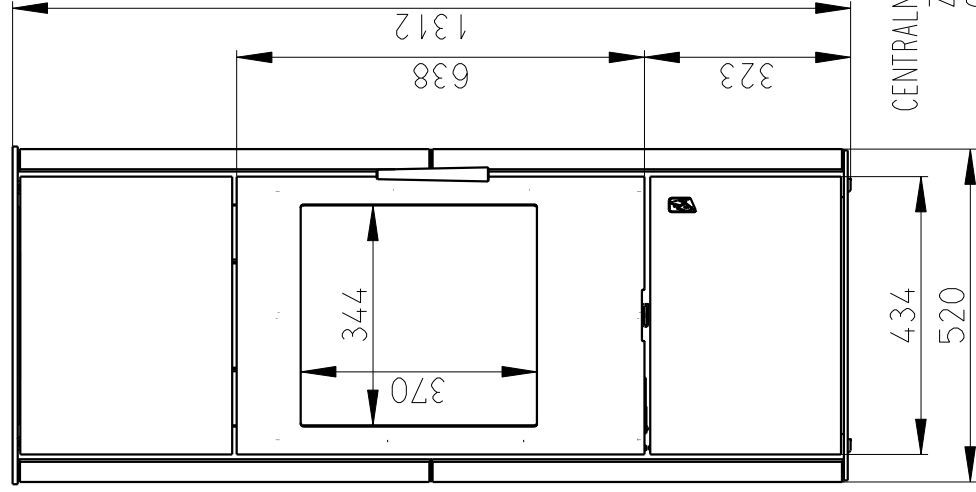

Rozmery v mm; Maße in mm; Dimensions in mm

EVORA AKKUM - PISKOVEC - 146C
Ø149
147 kg

CENTRALNI PRIVOD VZDUCHU
Zentralluftzufuhr
Central air inlet
Ø120mm

KLAPKA KONVEKCIHO VZDUCHU
KonvektionsLuftSchieber

SEKUNDARNI VZDUCH
Sekundär luft
Secondary air
A/UND/AND
PRIMARNI VZDUCH
Primär luft
Primary air