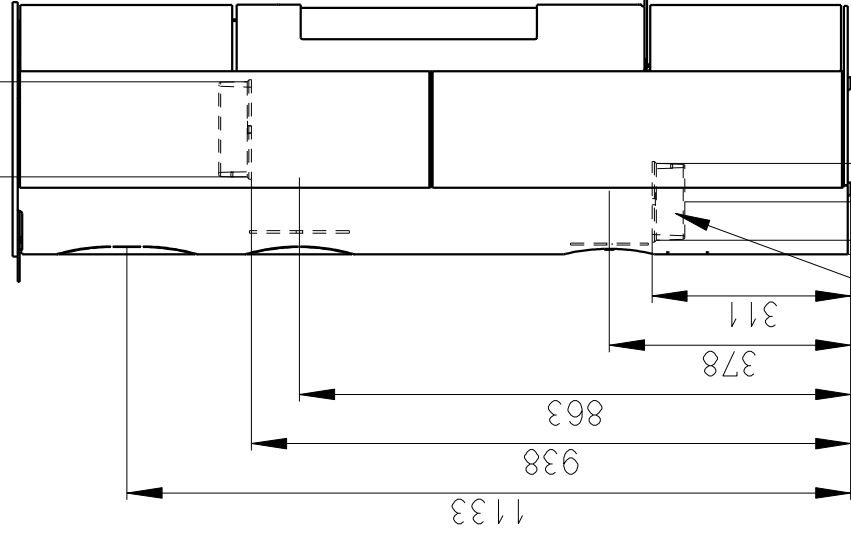

Rozmery v mm; Maße in mm; Dimensions in mm

EVORA AKKUM - PISKOVEC - 146C
Ø149
147 kg

CENTRALNI PRIVOD VZDUCHU
Zentralluftzufuhr
Central air inlet
Ø120mm

KLAPKA KONVEKCIHO VZDUCHU
KonvektionsLuftSchieber

SEKUNDARNI VZDUCH
Sekundär luft
Secondary air
A/UND/AND
PRIMARNI VZDUCH
Primär luft
Primary air