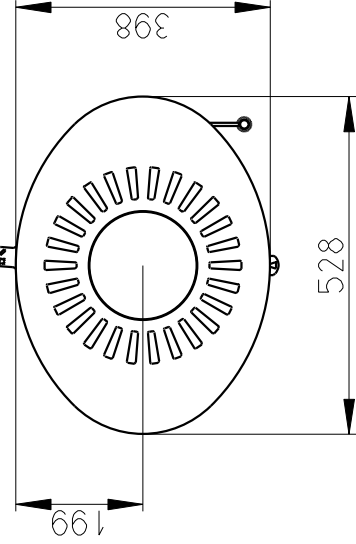

Rozmery v mm; Maße in mm; Dimensions in mm

EVORA AKKUM - PISKOVEC - 146C
Ø149
147 kg

CENTRALNI PRIVOD VZDUCHU
Zentralluftzufuhr
Central air inlet
Ø120mm

KLAPKA KONVEKCIHO VZDUCHU
KonvektionsLuftSchieber

SEKUNDARNI VZDUCH
Sekundär luft
Secondary air
A/UND/AND
PRIMARNI VZDUCH
Primär luft
Primary air