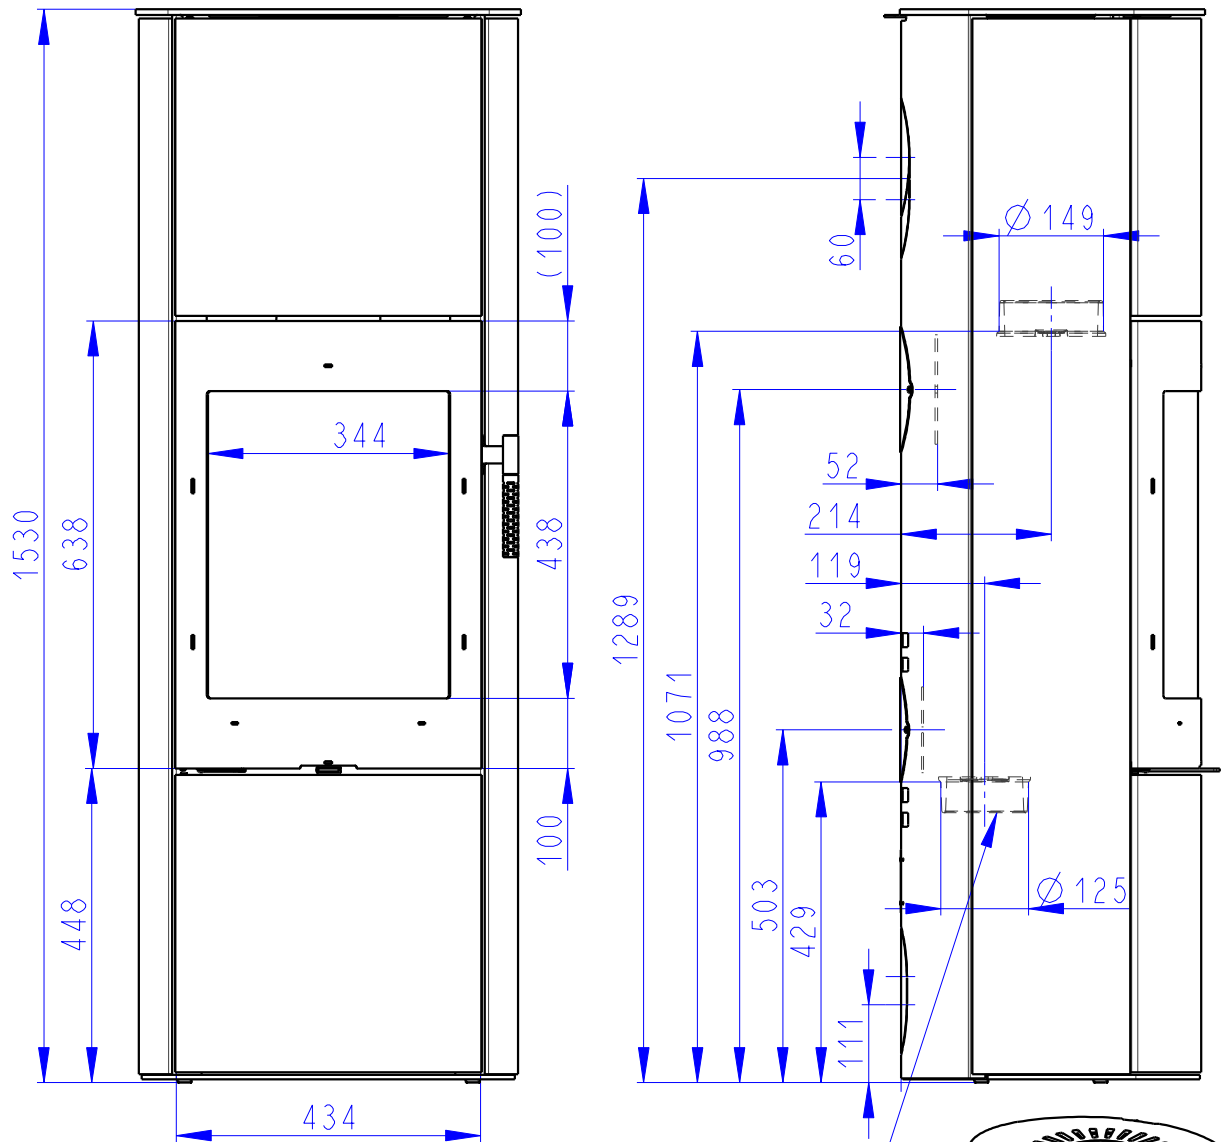

Rozměry v mm
Maße in mm
Dimensions in mm

LUGO N 03 AKUM PLECH-097J

150 kg

Centralni privod vzduchu $\varnothing 125$
Zentral lufzufuhr $\varnothing 125$
Central air inlet $\varnothing 125$

Primarni a sekundarni vzduch
Primarluft und sekundarluft
Primary and secondary air