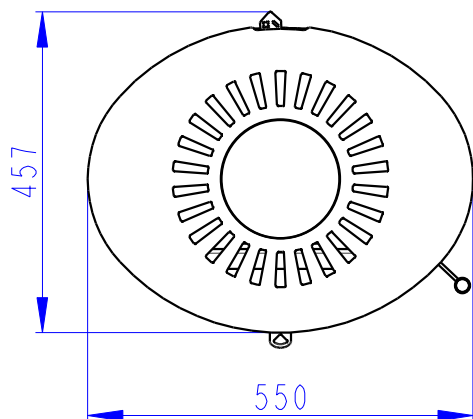

Rozměry v mm
Maße in mm
Dimensions in mm

LUGO N 03 AKUM PLECH-097J

150 kg

Centralni privod vzduchu $\varnothing 125$
Zentral lufzufuhr $\varnothing 125$
Central air inlet $\varnothing 125$

Primarni a sekundarni vzduch
Primarluft und sekundarluft
Primary and secondary air