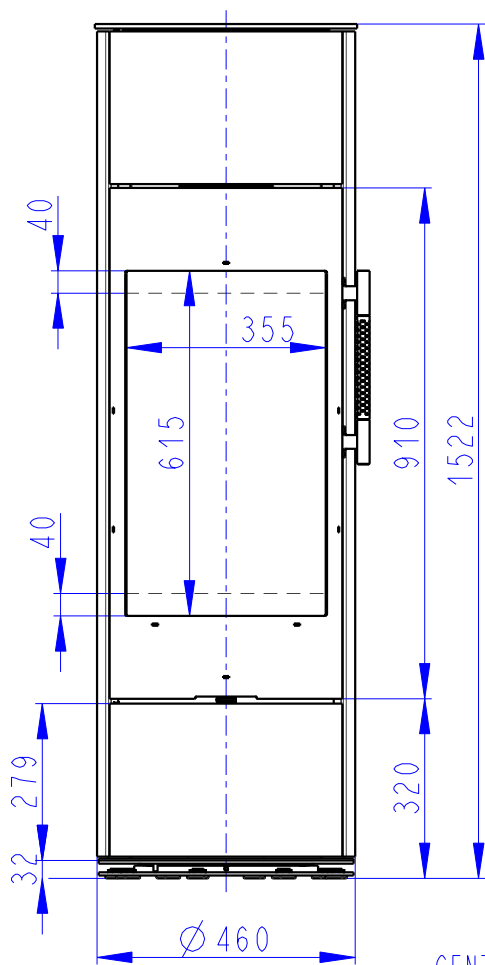

Rozmery v mm
 Maße in mm
 Dimensions in mm

LUANCO HOCH N03 PLECH-064L

161 kg

CENTRALNI PRIVOD VZDUCHU
 Zentralluftzufuhr
 Central air inlet

SEKUNDARNI VZDUCH
 Sekundärluft
 Secondary air
 A/UND/AND
 PRIMARNI VZDUCH
 Primärluft
 Primary air