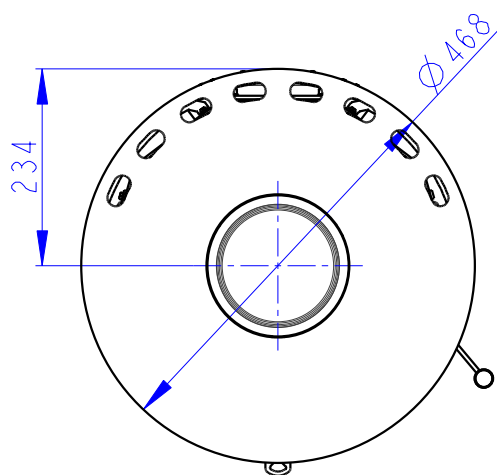

Rozmery v mm
 Maße in mm
 Dimensions in mm

LUANCO N03 PLECH-064K

149 kg

CENTRALNI PRIVOD VZDUCHU
 Zentralluftzufuhr
 Central air inlet

SEKUNDARNI VZDUCH
 Sekundärluft
 Secondary air
 A/UND/AND
 PRIMARNI VZDUCH
 Primärluft
 Primary air