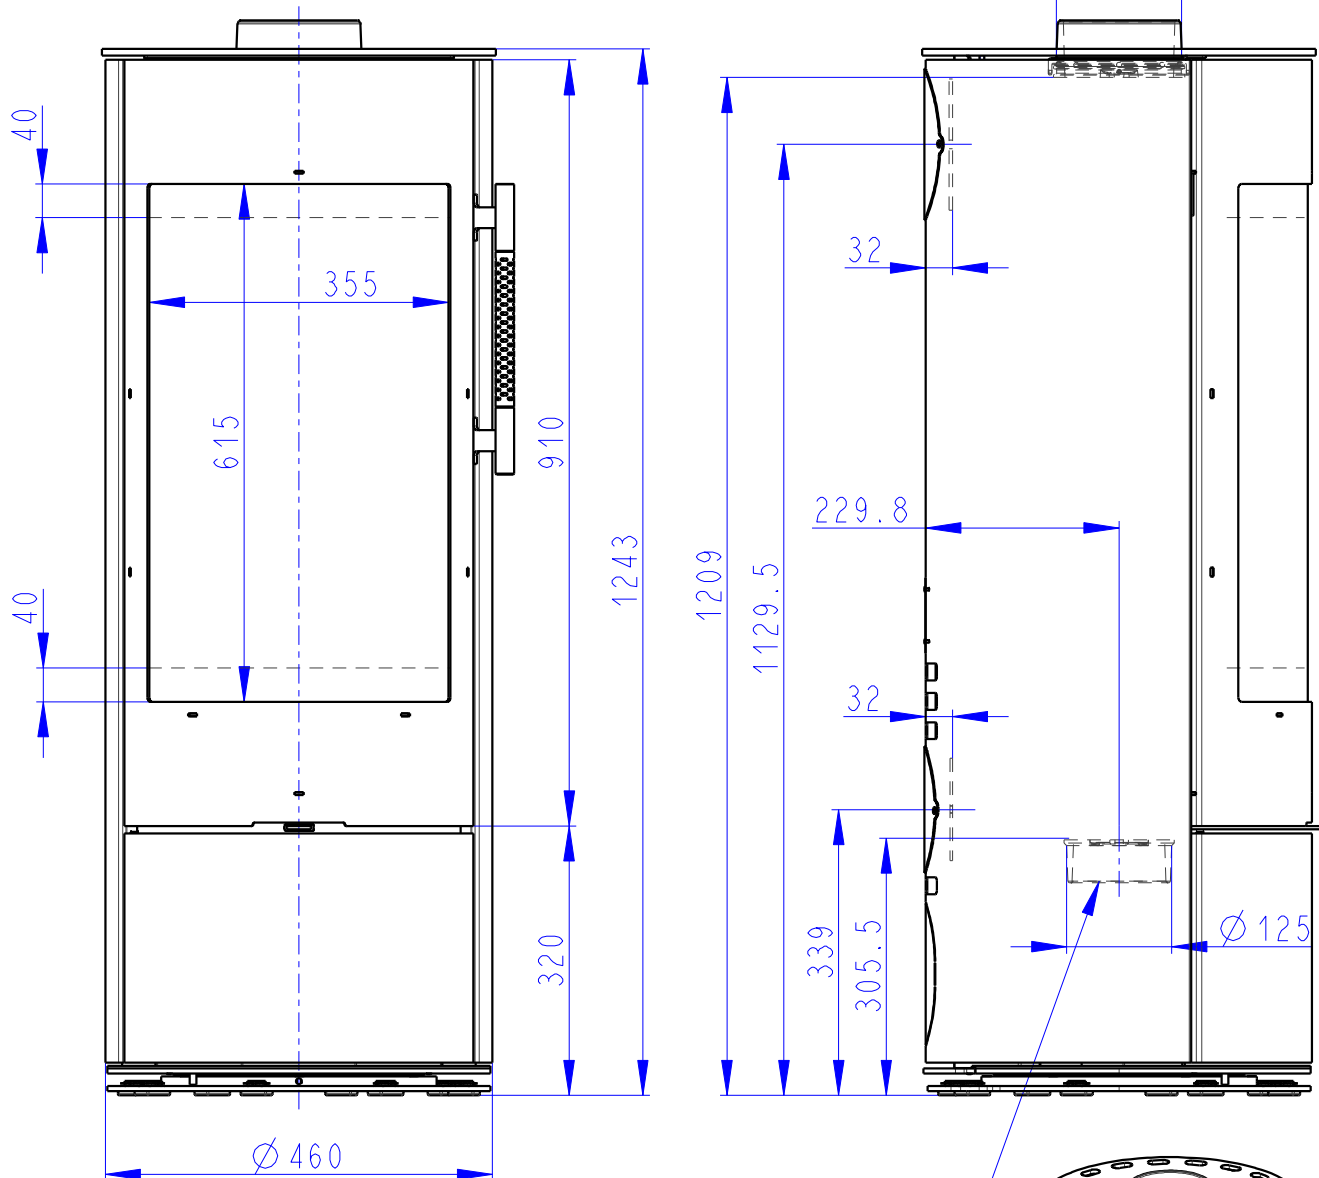

Rozmery v mm
 Maße in mm
 Dimensions in mm

LUANCO N03 PLECH-064K

149 kg

CENTRALNI PRIVOD VZDUCHU
 Zentralluftzufuhr
 Central air inlet

SEKUNDARNI VZDUCH
 Sekundärluft
 Secondary air
 A/UND/AND
 PRIMARNI VZDUCH
 Primärluft
 Primary air