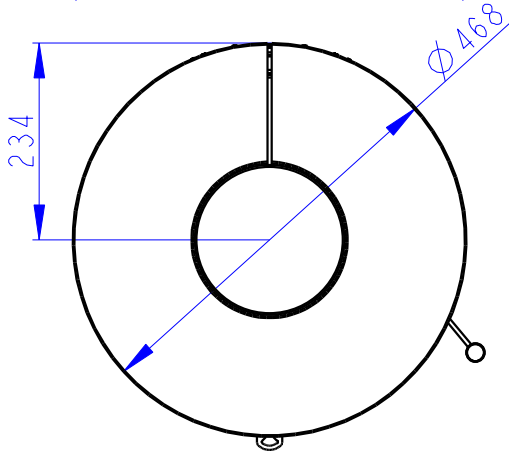

Rozmery v mm  
 Maße in mm  
 Dimensions in mm

# LUANCO N02 SERPENTIN-064K

CENTRALNI PRIVOD VZDUCHU  
 Zentralluftzufuhr  
 Central air inlet

SEKUNDARNI VZDUCH  
 Sekundärluft  
 Secondary air  
 A/UND/AND  
 PRIMARNI VZDUCH  
 Primärluft  
 Primary air