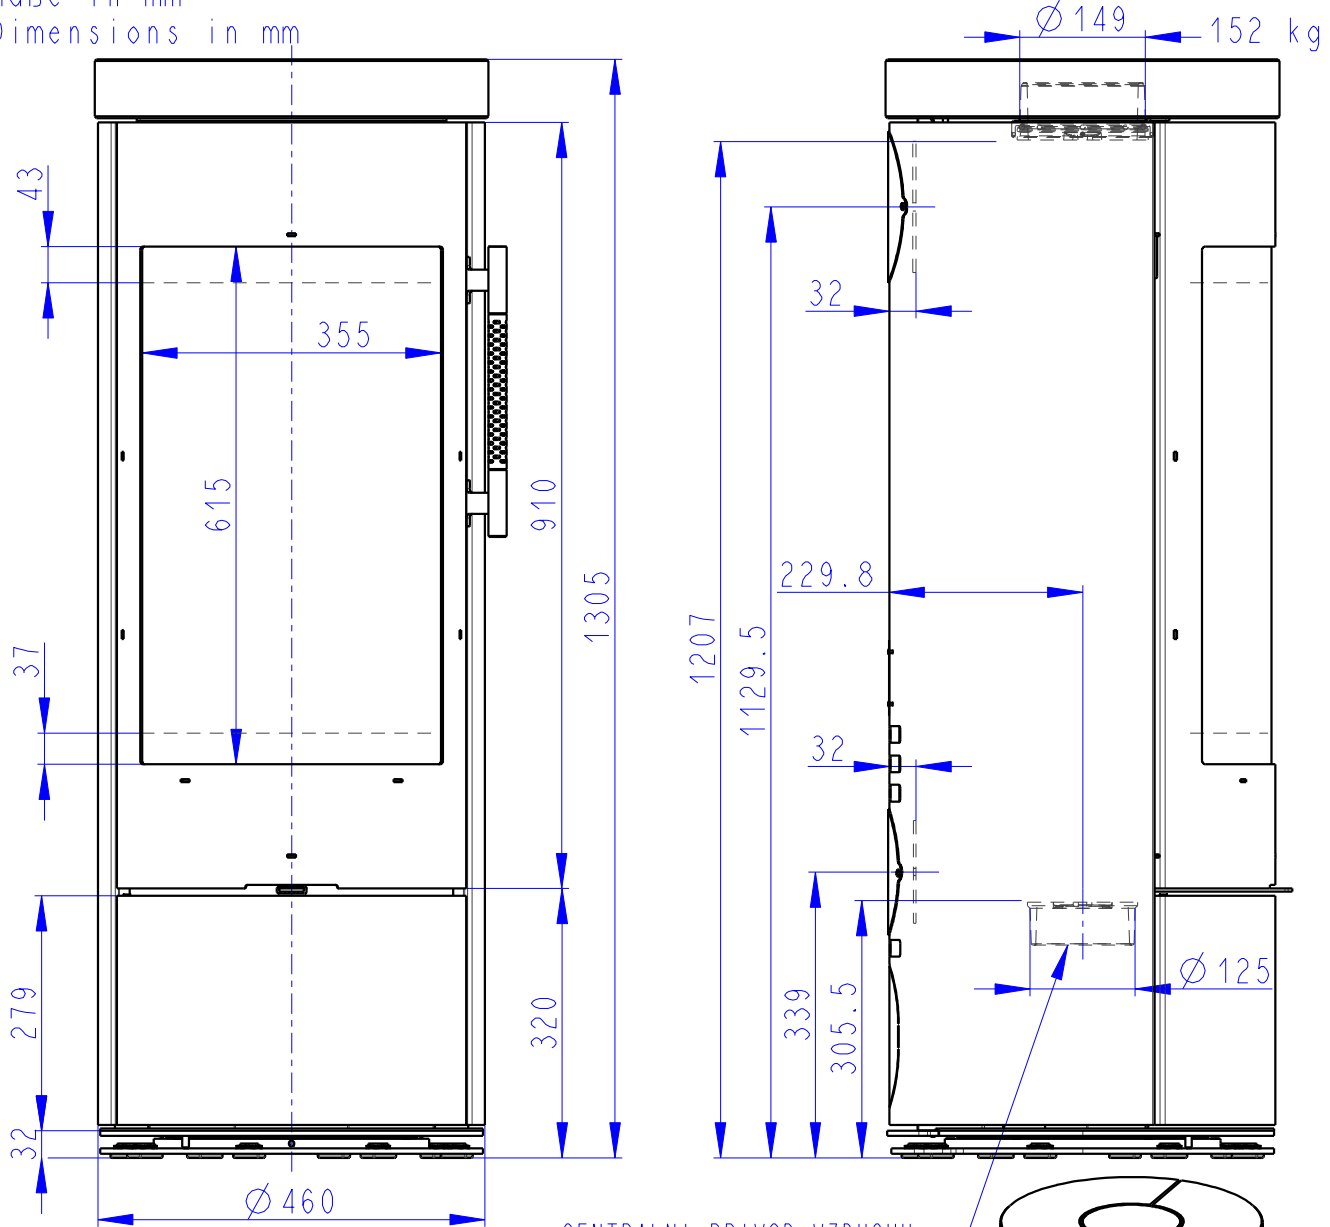

Rozmery v mm  
 Maße in mm  
 Dimensions in mm

# LUANCO N02 SERPENTIN-064K

CENTRALNI PRIVOD VZDUCHU  
 Zentralluftzufuhr  
 Central air inlet

SEKUNDARNI VZDUCH  
 Sekundärluft  
 Secondary air  
 A/UND/AND  
 PRIMARNI VZDUCH  
 Primärluft  
 Primary air