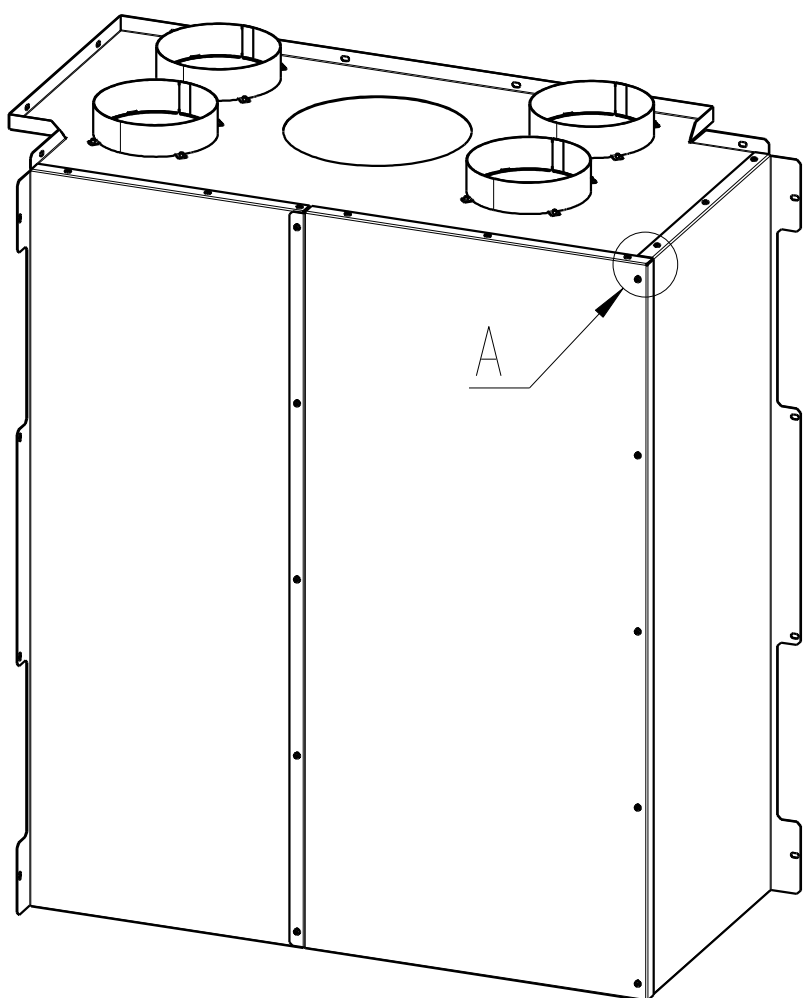

КОНВЕКЦИОННЫЙ КОЖУХ для каминных топок серии HEAT
R 2g L 81.51.40.01

Rozmery v mm; Maße in mm

HR2LF KON01

13 kg

A
3:4