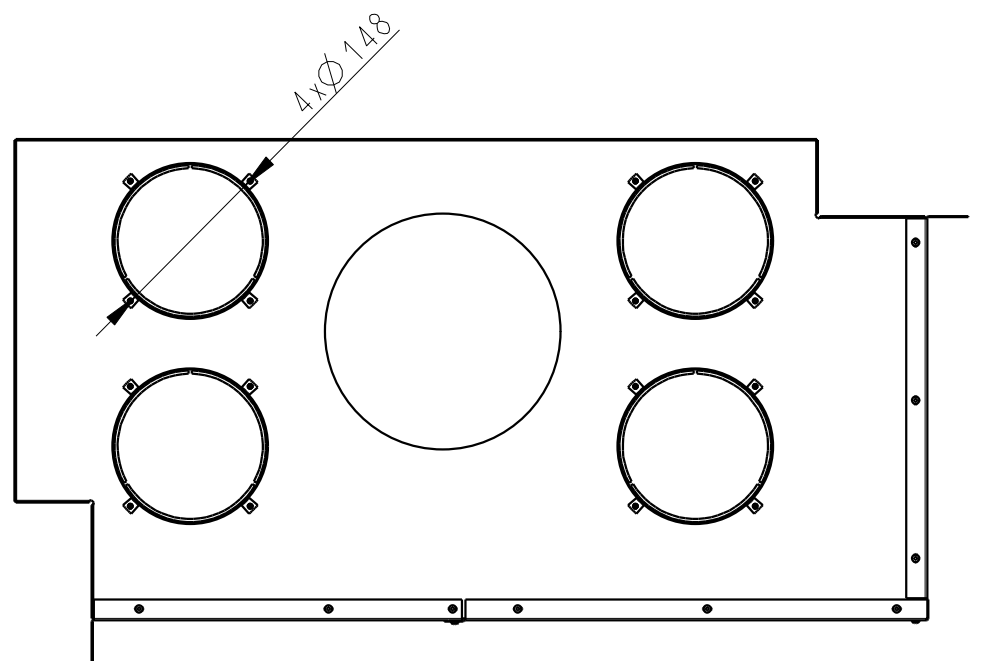

КОНВЕКЦИОННЫЙ КОЖУХ для каминных топок серии HEAT
R 2g L 81.51.40.01

Rozmery v mm; Maße in mm

HR2LF KON01

13 kg

A
3:4