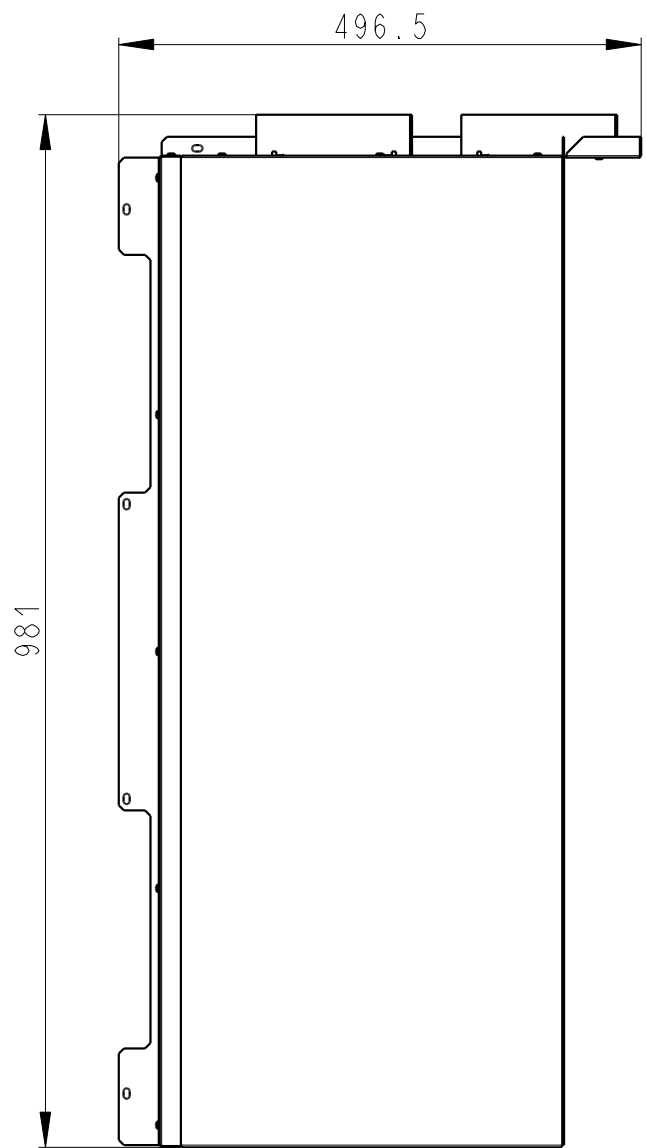

КОНВЕКЦИОННЫЙ КОЖУХ для каминных топок серии HEAT
R 2g L 81.51.40.01

Rozmery v mm; Maße in mm

HR2LF KON01

13 kg

A
3:4