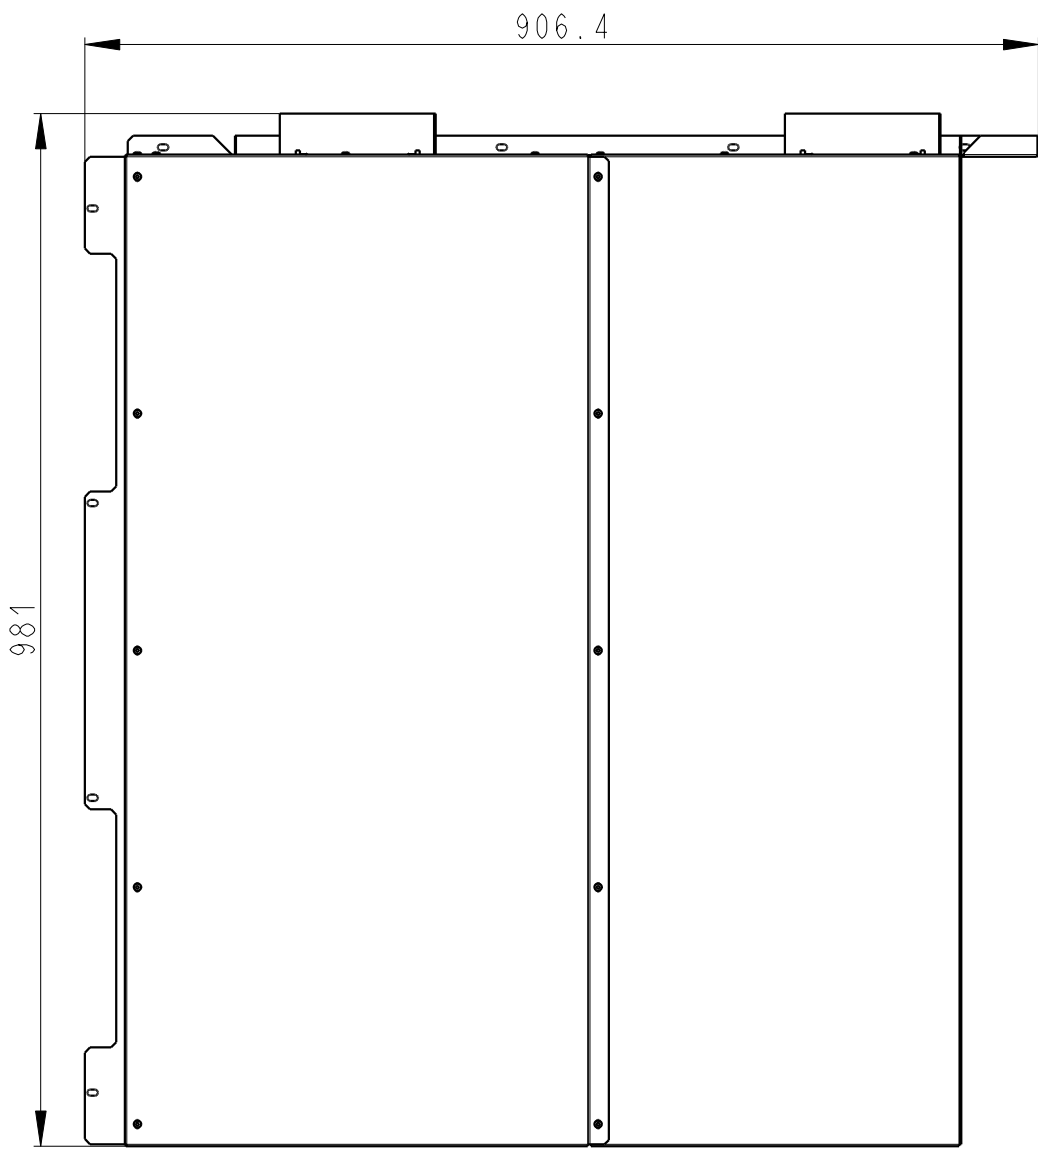

**КОНВЕКЦИОННЫЙ КОЖУХ** для каминных топок серии HEAT  
L 2g L 81.51.40.01

---

Rozmery v mm; Maße in mm

HL2LF KON01

13 kg

A  
3:4