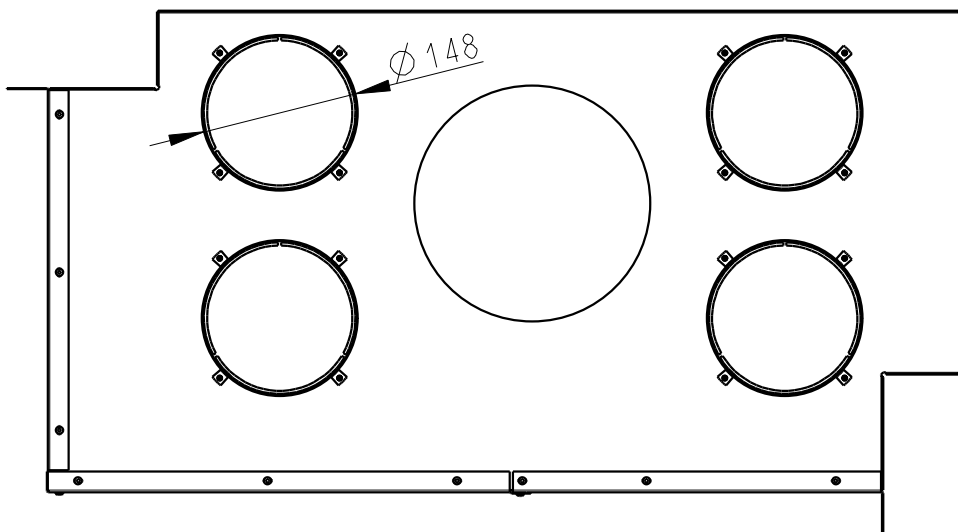

**КОНВЕКЦИОННЫЙ КОЖУХ** для каминных топок серии HEAT  
L 2g L 81.51.40.01

---

Rozmery v mm; Maße in mm

HL2LF KON01

13 kg

A  
3:4