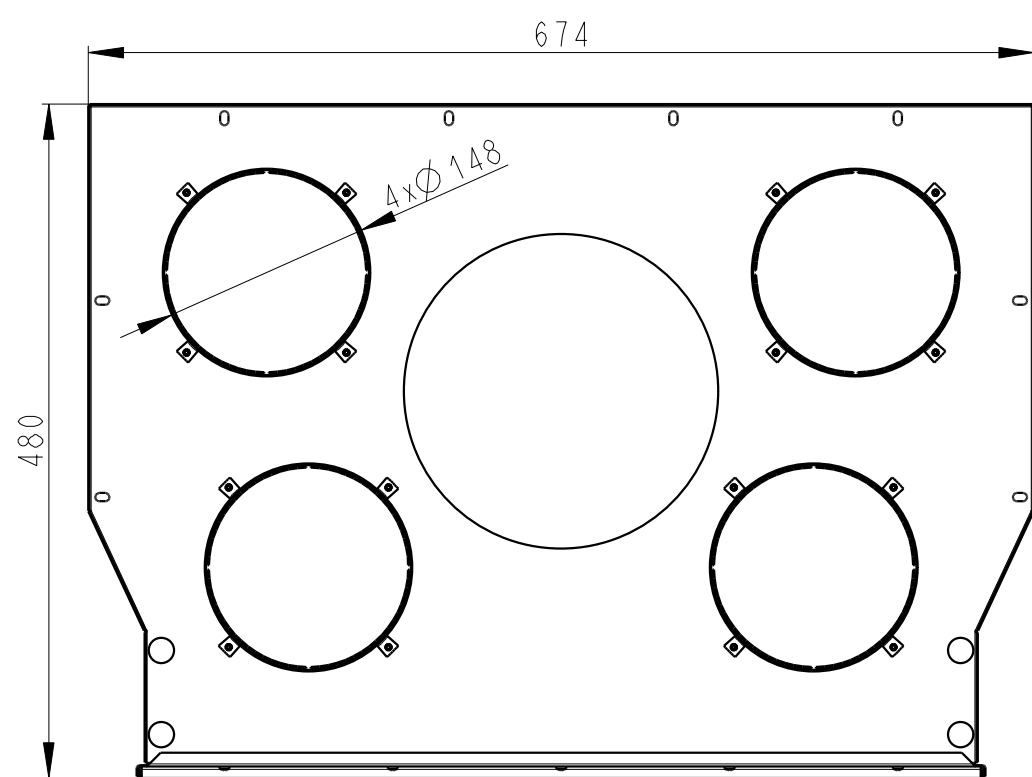

**КОНВЕКЦИОННЫЙ КОЖУХ для каминных топок HEAT C 2g L  
80.52.31.01(21)**

Код заказа: **HC2L KON01**

---

Rozmery v mm; Maße in mm

HC2LJ KON01

8 kg

A  
1:1