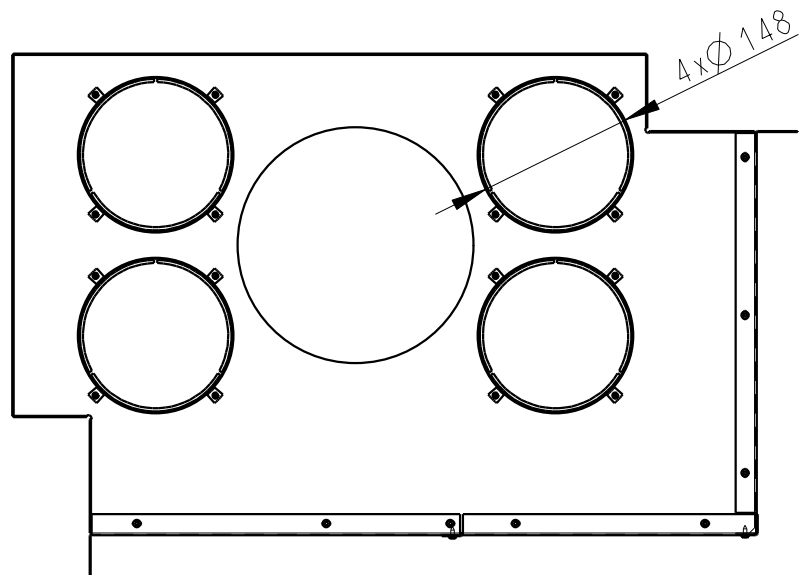

КОНВЕКЦИОННЫЙ КОЖУХ для каминных топок серии HEAT
R 2g L 65.51.40.01

Rozmery v mm; Maße in mm

HR2LG KON01

12 kg

A
1:1