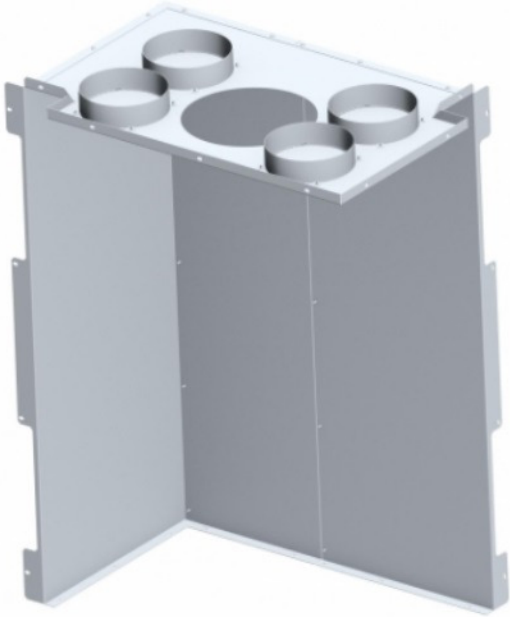

КОНВЕКЦИОННЫЙ КОЖУХ для каминных топок серии HEAT
R 2g L 65.51.40.01

Rozmery v mm; Maße in mm

HR2LG KON01

12 kg

A
1:1