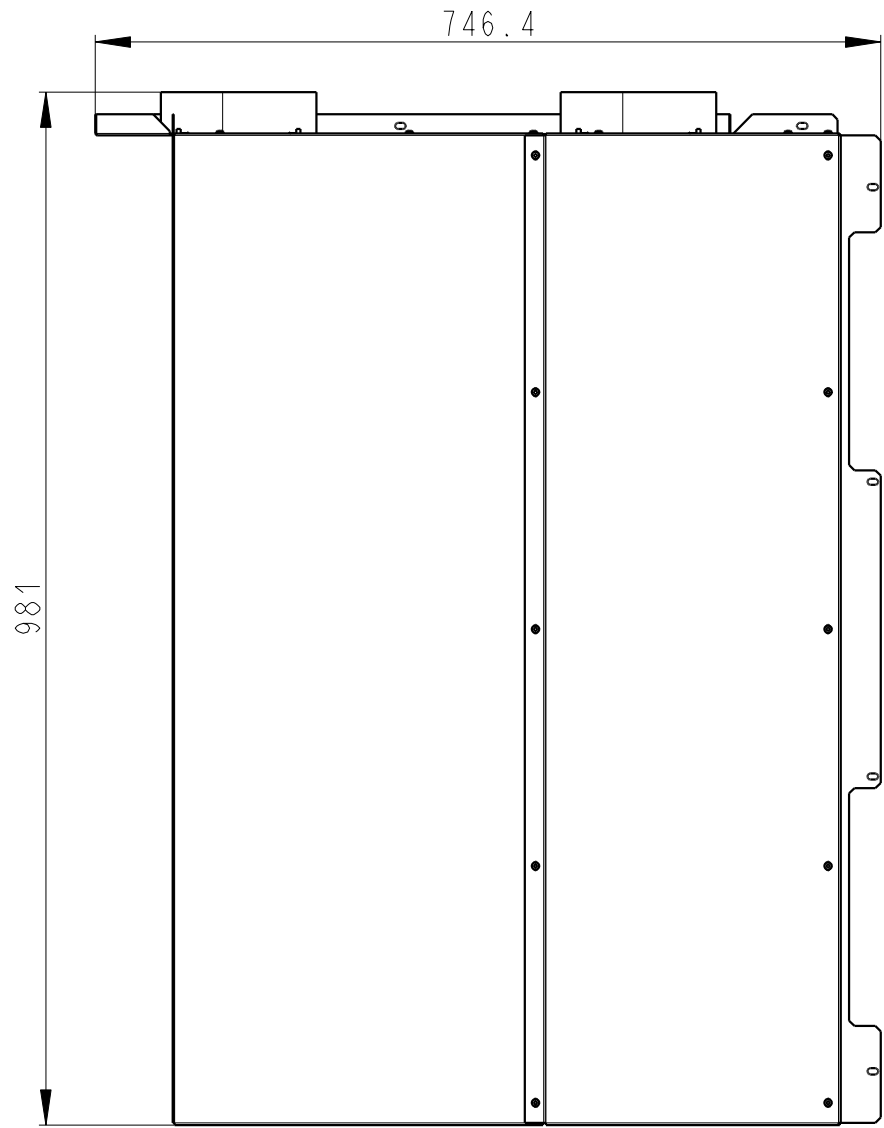

КОНВЕКЦИОННЫЙ КОЖУХ для каминных топок серии HEAT
R 2g L 65.51.40.01

Rozmery v mm; Maße in mm

HR2LG KON01

12 kg

A
1:1