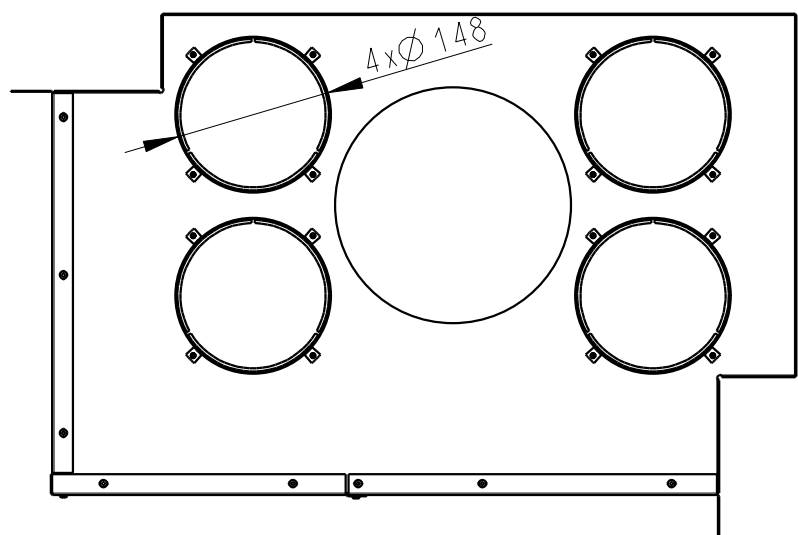

КОНВЕКЦИОННЫЙ КОЖУХ для каминных топок серии HEAT
L 2g L 65.51.40.01

Rozmery v mm; Maße in mm

HL2LG KON01

12 kg

A
1:1