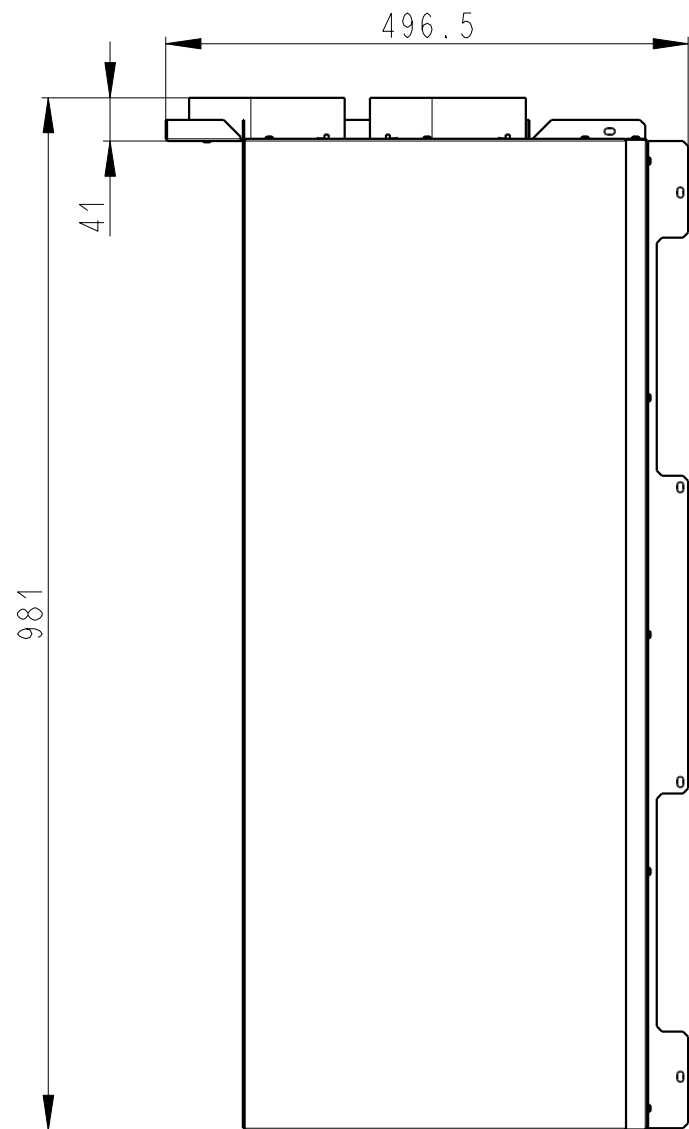

КОНВЕКЦИОННЫЙ КОЖУХ для каминных топок серии HEAT
L 2g L 65.51.40.01

Rozmery v mm; Maße in mm

HL2LG KON01

12 kg

A
1:1