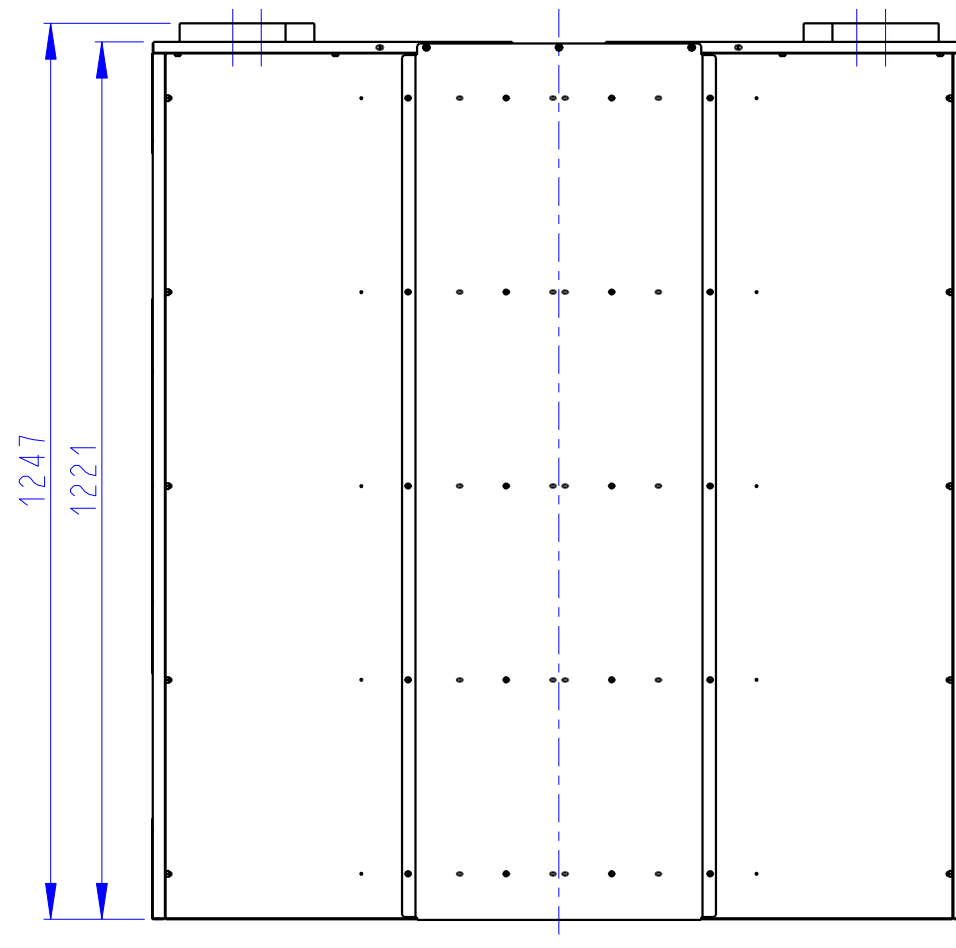

Rozmery v mm  
Maße in mm  
Dimensions in mm

12LG KON01 - 210R

28,5 kg

12LG 01

12LH 01

12LJ 01