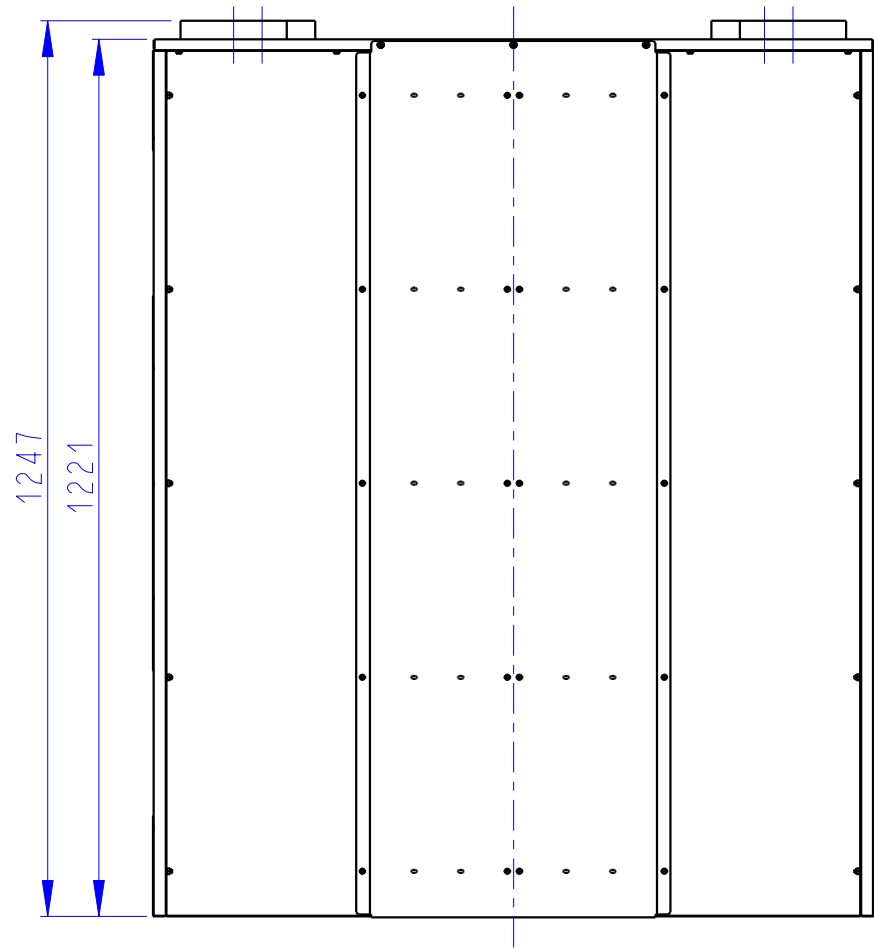

Rozmery v mm  
Maße in mm  
Dimensions in mm

12LG KON01 - 210R

28,5 kg

12LG 01

12LH 01

12LJ 01