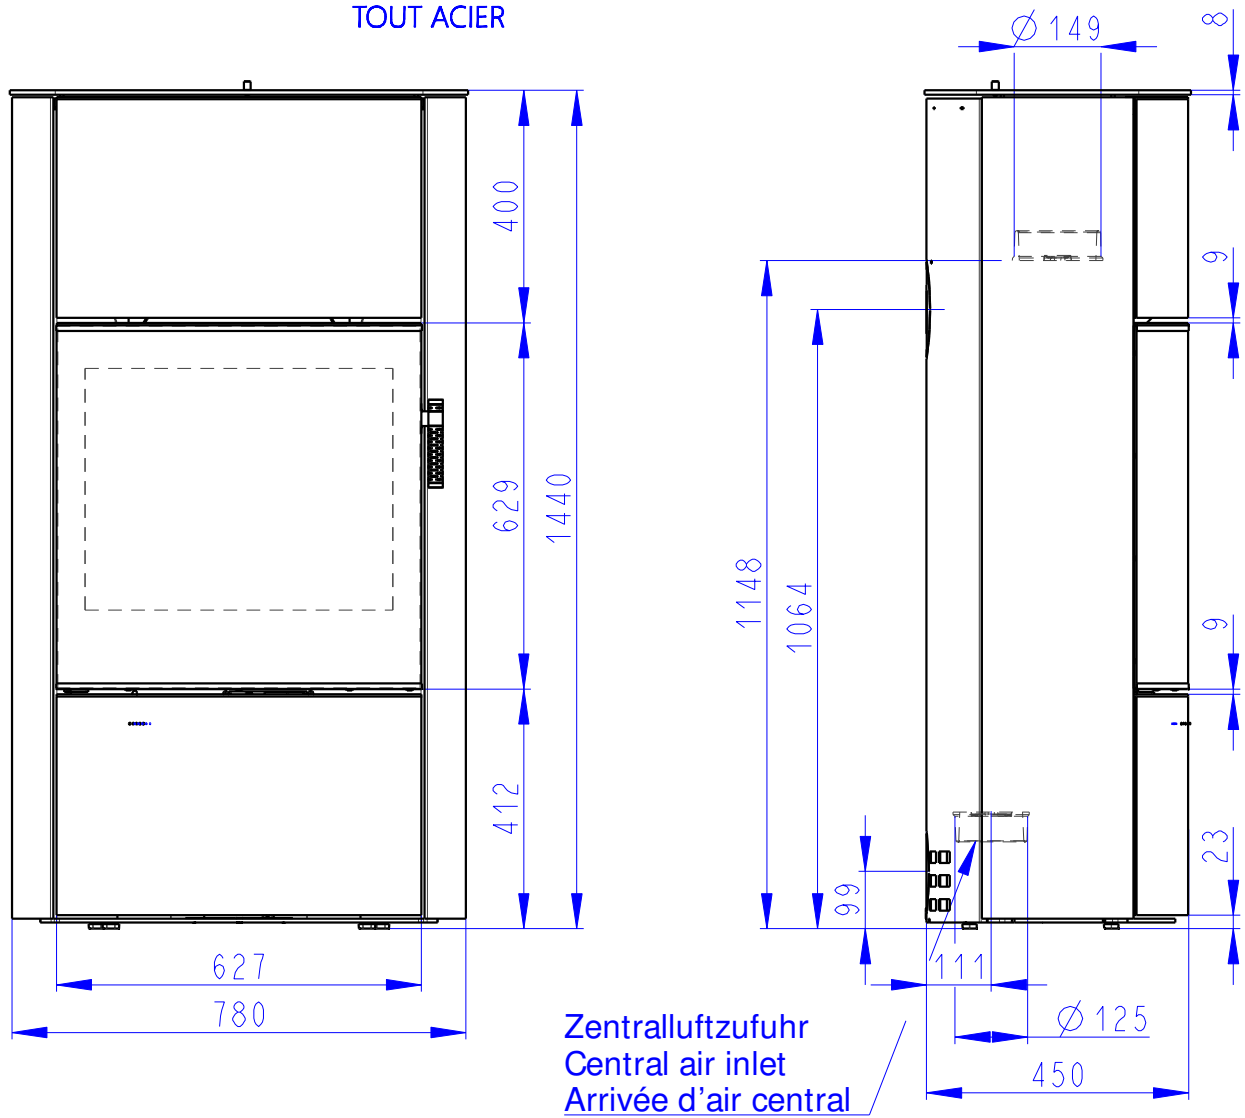

Konvektionsluft regulierbar
Convection air control
Contrôle de l'air de convection

Primärluft
Sekundärluft
Tertiärluft
Primary air
Secondary air
Tertiary air
Air primaire
Air secondaire
Air tertiaire

Rostzugstange
Grate lever
Levier à grille