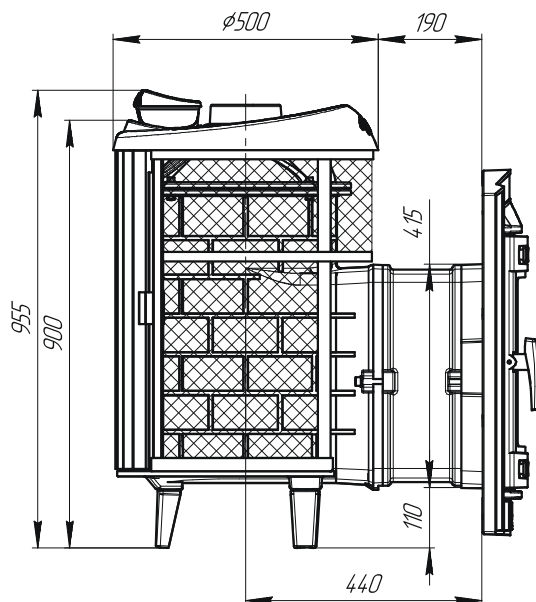

Атмосфера Комбинированная

Объем закрытой каменки 18 л
Объем парной 12-24 м³
Масса камней в каменке 25-30 кг
Масса камней в сетке 60 кг
Объем топки 54 л
Масса печи 197 кг
Размер (ВхДхШ) 955x775x575 мм