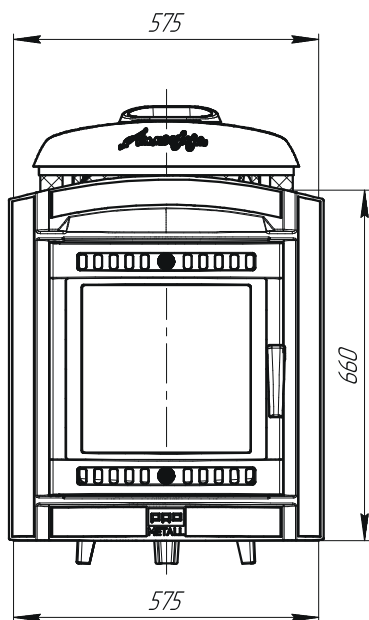

Атмосфера Комбинированная

Объем закрытой каменки 18 л
Объем парной 12-24 м³
Масса камней в каменке 25-30 кг
Масса камней в сетке 60 кг
Объем топки 54 л
Масса печи 197 кг
Размер (ВхДхШ) 955x775x575 мм