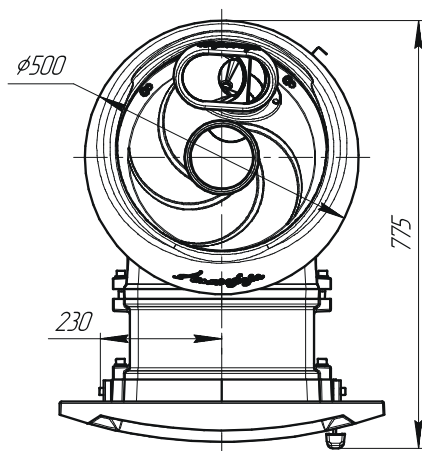

Атмосфера Комбинированная

Объем закрытой каменки 18 л
Объем парной 12-24 м³
Масса камней в каменке 25-30 кг
Масса камней в сетке 60 кг
Объем топки 54 л
Масса печи 197 кг
Размер (ВхДхШ) 955x775x575 мм