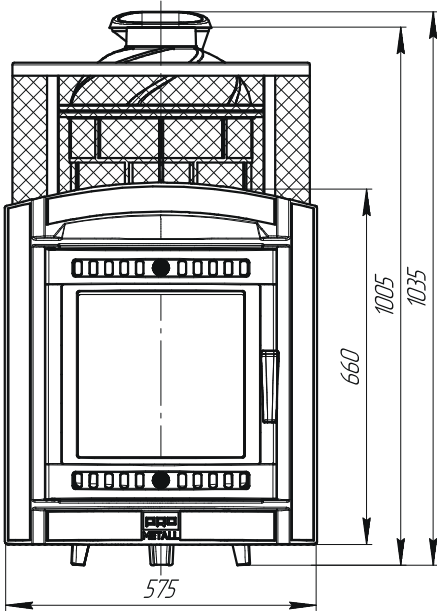

Атмосфера XL Сетка

Объем закрытой каменки 24 л
Объем парной 18-32 м³
Масса камней в каменке 40-45 кг
Масса камней в сетке 160-200 кг
Объем топки 54 л
Масса печи с сеткой 181 кг
Размер (ВхДхШ) 1035x805x575 мм