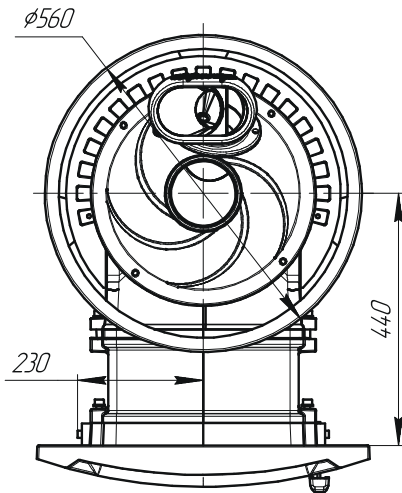

Атмосфера XL Сетка

Объем закрытой каменки 24 л
Объем парной 18-32 м³
Масса камней в каменке 40-45 кг
Масса камней в сетке 160-200 кг
Объем топки 54 л
Масса печи с сеткой 181 кг
Размер (ВхДхШ) 1035x805x575 мм