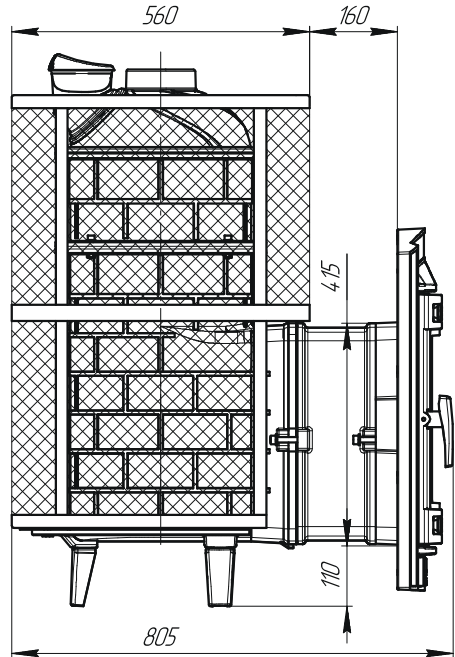

Атмосфера XL Сетка

Объем закрытой каменки 24 л
Объем парной 18-32 м³
Масса камней в каменке 40-45 кг
Масса камней в сетке 160-200 кг
Объем топки 54 л
Масса печи с сеткой 181 кг
Размер (ВхДхШ) 1035x805x575 мм