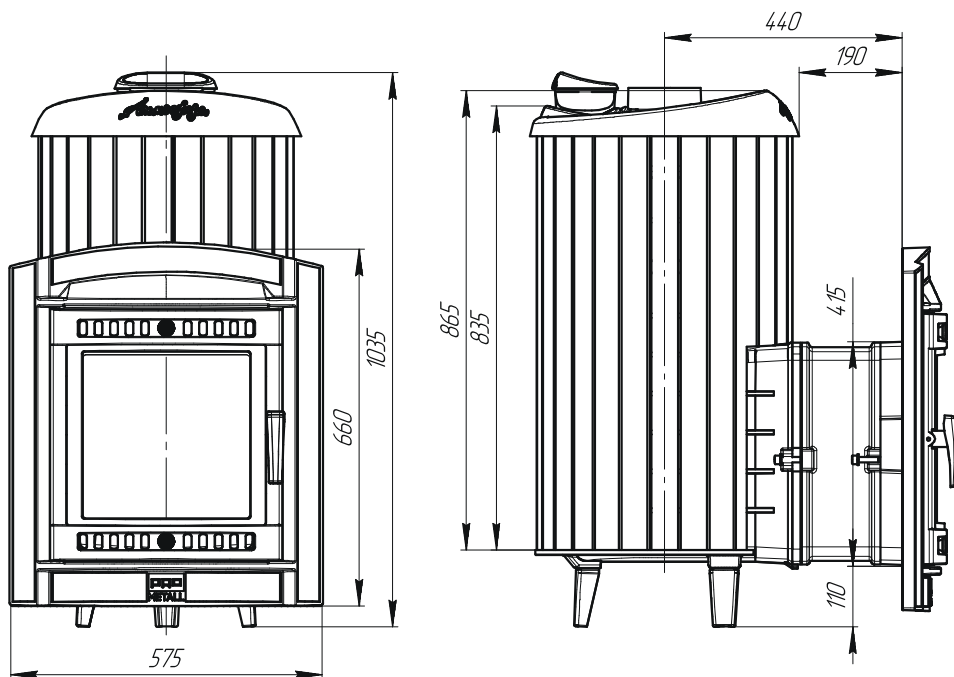

Атмосфера XL Ламели

Объем закрытой каменки 24 л
Объем парной 18-32 м³
Масса камней в каменке 40-45 кг
Объем топки 54 л
Масса печи с ламелями 244 кг
Размер (ВхДхШ) 1035x775x575 мм