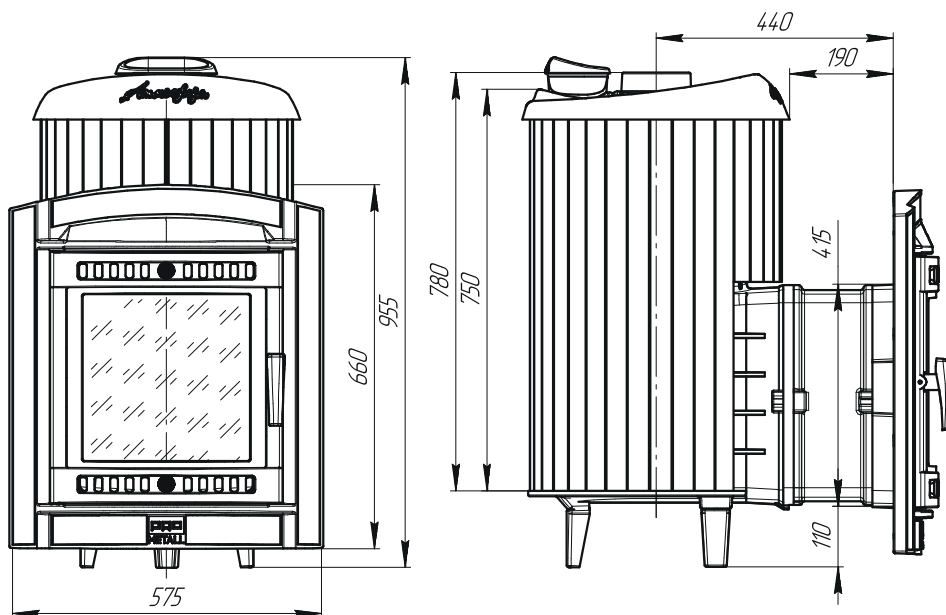

Атмосфера L Ламели

Объем закрытой каменки 18 л
Объем парной 12-24 м³
Масса камней в каменке 25-30 кг
Объем топки 54 л
Масса печи с ламелями 225,6 кг
Размер (ВхДхШ) 955x775x575 мм