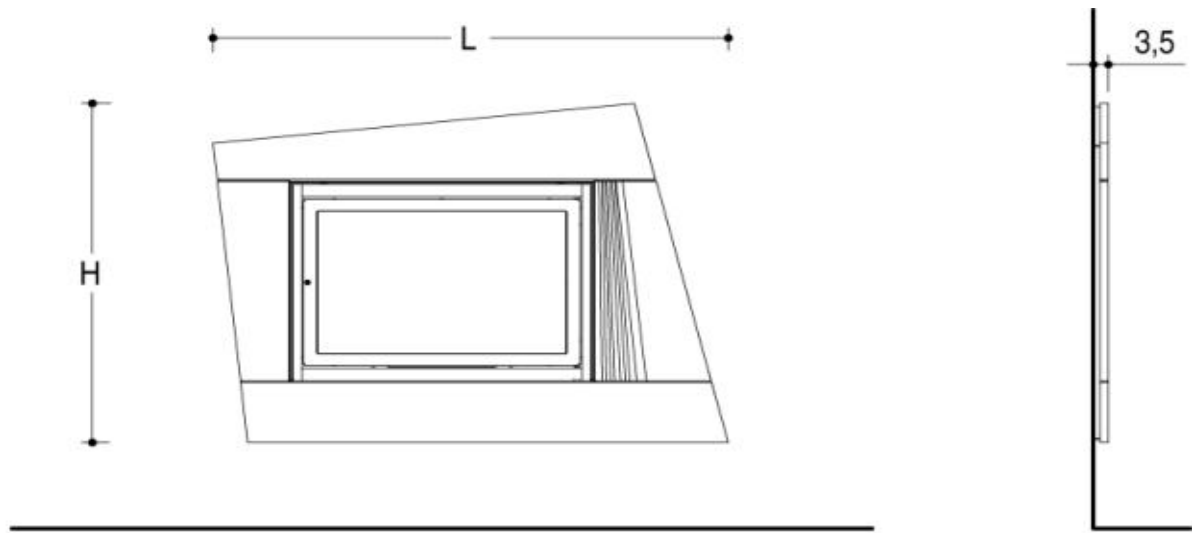

???????????????? ????????

Mod.	A	B	C	D	E	L	H	Ø
48S CR	73	100	38	5	5	120	87,5	25
85 C	60	95	40	5	5	120	87,5	20
KD CR	57	100	33	5	5	120	87,5	25
600 HT	66	94	34	5	5	120	87,5	20
600 THERMO	72	94	36,5	5	5	120	87,5	20
MA 260	64	90	42	5	5	120	87,5	20
MA 260 SL	64	90	42	5	5	120	87,5	20
ME 65/60	70	88	46	5	5	115,5	96	20
ME 70/51	70	92	46	5	5	120	87,5	20
MC 70/51	58	88,5	38	5	5	120	87,5	18
IG 70	46,5	63	30,5	5	5	120	87,5	15
MP 973	65 / 79 *	104	54 / 69 *	5	5	115,5	96	8

Ø Dimensione consigliata da verificare in fase di installazione

Copyright c 2010. Tutti i diritti sulle immagini ed i testi sono riservati. Sono vietate la riproduzione e diffusione, anche parziale, in qualsiasi forma, delle fotografie e dei testi. I trasgressori saranno perseguiti a norma di legge. Tutti i prodotti illustrati costituiscono creazione di proprietà della società Gruppo Piazzetta SpA. Ogni diritto di sfruttamento dei modelli è riservato. I marchi ed i segni distintivi della società sono di proprietà esclusiva della stessa.

Poichè l'azienda è costantemente impegnata nel continuo perfezionamento di tutta la sua produzione, le caratteristiche estetiche e dimensionali, i dati tecnici e gli accessori possono essere soggetti a variazione.

Numero Verde
800-842026
www.piazzetta.it

PIAZZETTA
PASSIONE ACCESA