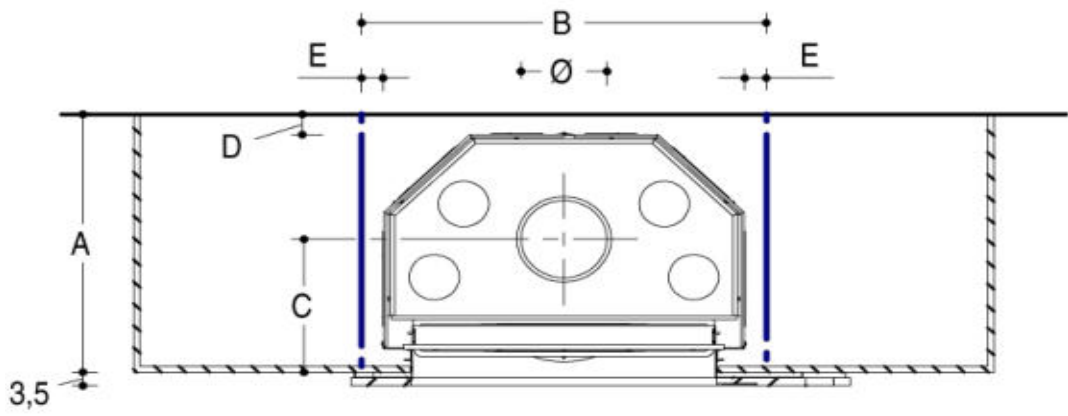

???????????????? ????????

Mod.	A	B	C	D	E	L	H	Ø
48S CR	73	100	38	5	5	120	87,5	25
85 C	60	95	40	5	5	120	87,5	20
KD CR	57	100	33	5	5	120	87,5	25
600 HT	66	94	34	5	5	120	87,5	20
600 THERMO	72	94	36,5	5	5	120	87,5	20
MA 260	64	90	42	5	5	120	87,5	20
MA 260 SL	64	90	42	5	5	120	87,5	20
ME 65/60	70	88	46	5	5	115,5	96	20
ME 70/51	70	92	46	5	5	120	87,5	20
MC 70/51	58	88,5	38	5	5	120	87,5	18
IG 70	46,5	63	30,5	5	5	120	87,5	15
MP 973	65 / 79 *	104	54 / 69 *	5	5	115,5	96	8

Ø Dimensione consigliata da verificare in fase di installazione

Copyright c 2010. Tutti i diritti sulle immagini ed i testi sono riservati. Sono vietate la riproduzione e diffusione, anche parziale, in qualsiasi forma, delle fotografie e dei testi. I trasgressori saranno perseguiti a norma di legge. Tutti i prodotti illustrati costituiscono creazione di proprietà della società Gruppo Piazzetta SpA. Ogni diritto di sfruttamento dei modelli è riservato. I marchi ed i segni distintivi della società sono di proprietà esclusiva della stessa.

Poichè l'azienda è costantemente impegnata nel continuo perfezionamento di tutta la sua produzione, le caratteristiche estetiche e dimensionali, i dati tecnici e gli accessori possono essere soggetti a variazione.

Numero Verde
800-842026
www.piazzetta.it

PIAZZETTA
PASSIONE ACCESA