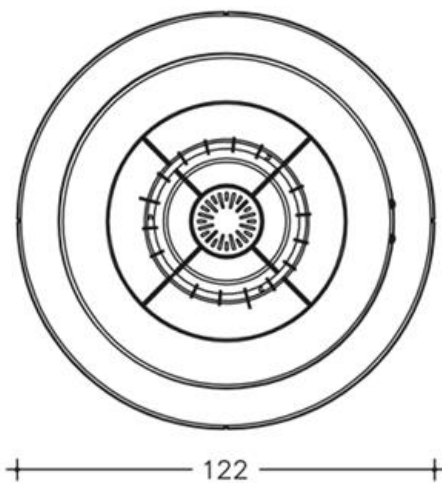

OSLO

Оригинальный продукт с полукруглыми элементами из майолики украшен тонким барельефом. Превосходная майолика ручной работы может быть заказана в любом цвете из палитры Piazzetta. Черная стальная опора основания. Обрамление и кожух из стали с отделкой из черной эмали. Камин оснащен эксклюзивным электронным механизмом подъема и опускания стекла (на фотографии изображена модель из майолики Bianco Antico, деревянная топка M360 T).

Для просмотра технических характеристик и размеров смотрите Pdf файл.

COLOURS

СОВМЕСТИМЫЕ ТОПКИ

M360 T

Технический чертеж

	\varnothing	Riv. Kg
M 360	25	170

* accorciabile in base all'installazione

Copyright c. 2010. Tutti i diritti sulle immagini ed i testi sono riservati. Sono vietate la riproduzione e diffusione, anche parziale, delle fotografie e dei testi. I trasgressori saranno perseguiti a norma di legge. Tutti i prodotti illustrati costituiscono creazione di proprietà della società Gruppo Piazzetta SpA. Ogni diritto di sfruttamento dei modelli è riservato. I marchi ed i segni distintivi della società sono di proprietà esclusiva della stessa.