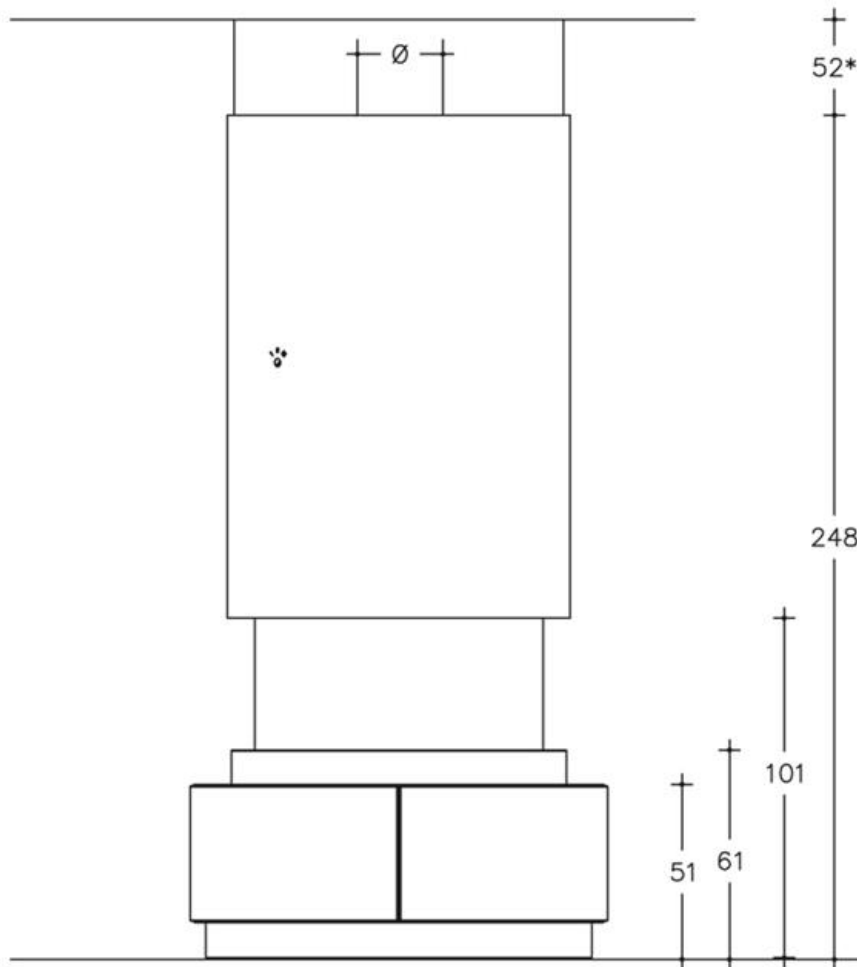

Для просмотра технических характеристик и размеров смотрите Pdf файл.

COLOURS

СОВМЕСТИМЫЕ ТОПКИ

M360 T

Технический чертеж

	\varnothing	Riv. Kg
M 360	25	170

* accorciabile in base all'installazione

Copyright c. 2010. Tutti i diritti sulle immagini ed i testi sono riservati. Sono vietate la riproduzione e diffusione, anche parziale, delle fotografie e dei testi. I trasgressori saranno perseguiti a norma di legge. Tutti i prodotti illustrati costituiscono creazione di proprietà della società Gruppo Piazzetta SpA. Ogni diritto di sfruttamento dei modelli è riservato. I marchi ed i segni distintivi della società sono di proprietà esclusiva della stessa.