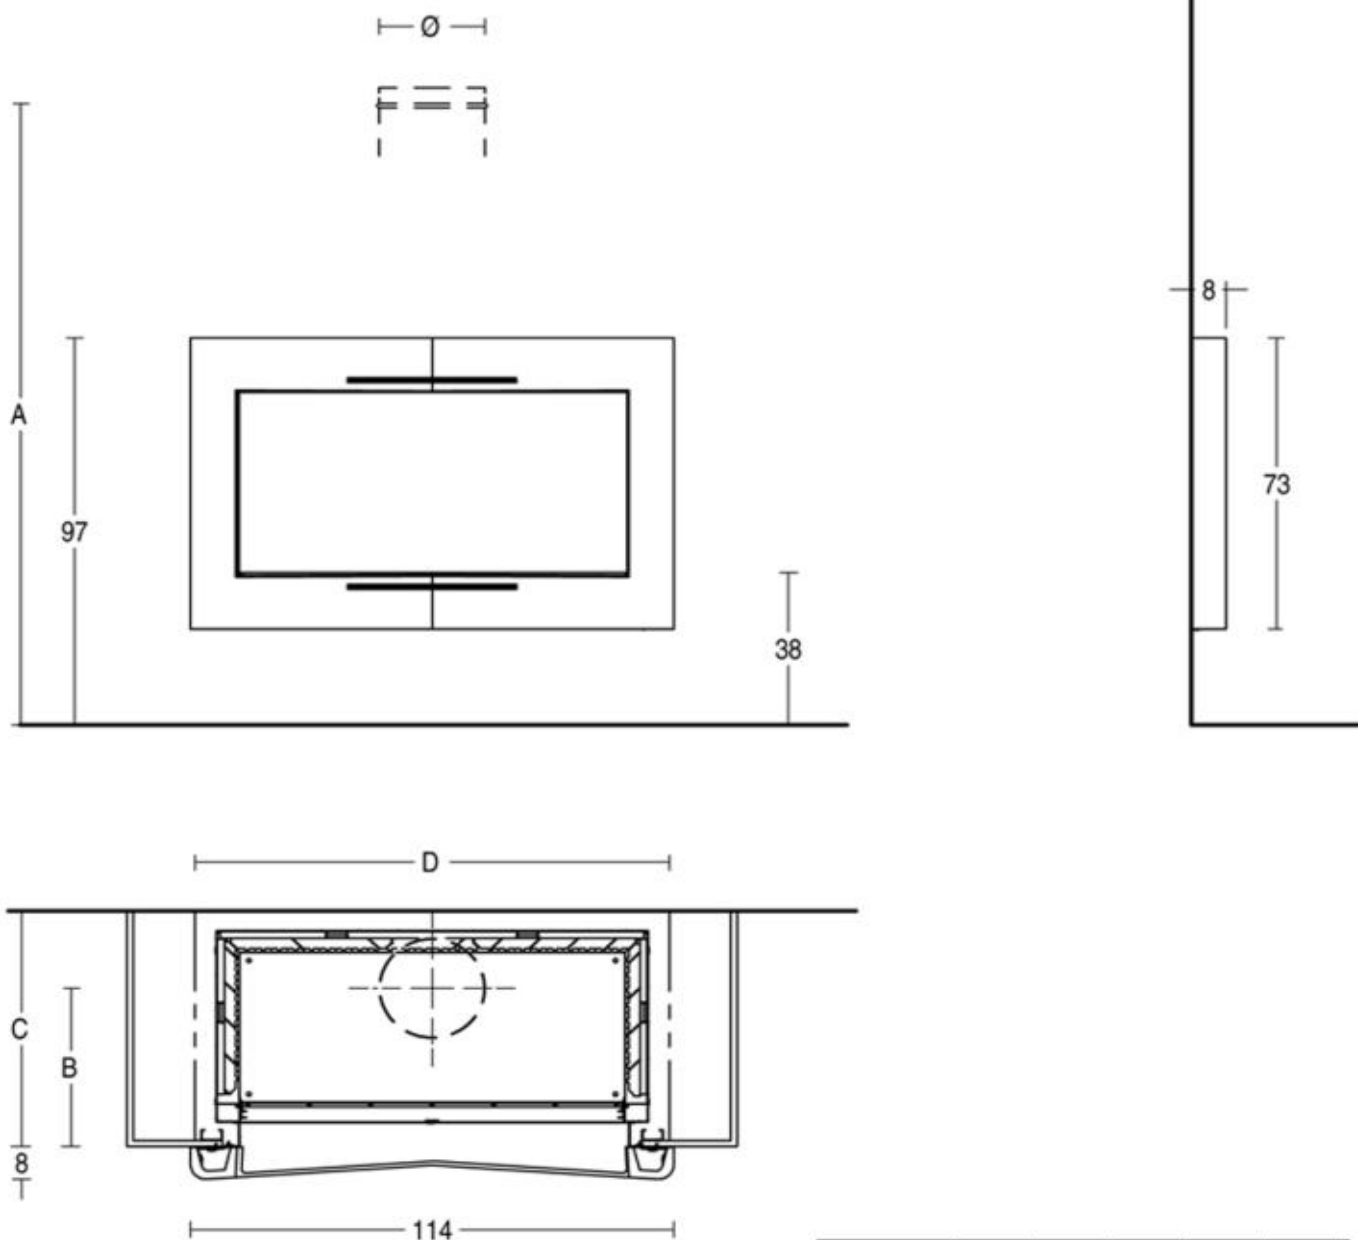

NEW ORLEANS

Обрамление из майолики ручной работы. На фото представлена модель в цвете Rosso Inglese с газовой топкой IG 90B.

Для просмотра технических характеристик и размеров смотрите Pdf файл

СОВМЕСТИМЫЕ ТОПКИ

MC 90/44 - MA 263 SL - ME 90/44 - ME 90/44B - MA 263 B SL

IG 90 - IG 90B

Copyright c 2010. Tutti i diritti sulle immagini ed i testi sono riservati. Sono vietate la riproduzione e diffusione, anche parziale, in qualsiasi forma, delle fotografie e dei testi. I trasgressori saranno perseguiti a norma di legge. Tutti i prodotti illustrati costituiscono creazione di proprietà della società Gruppo Piazzetta SpA. Ogni diritto di sfruttamento dei modelli è riservato. III marchio ed i segni distintivi della società sono di proprietà esclusiva della saltesa.

???????????????? ????????

Mod.	A	B	C	D	Ø
MA 263 SL	156	39.5	59	112	25
MA 263 B SL	156	30	60.6	112	20
ME 90/44	161	46	70	113	25
ME 90/44 B	161	36.3	72.6	116	25
MC 90/44	88	38	58	108.5	20
IG 90	89.5	25.5	43	103	15
IG 90 B	89.5	19.3	38.6	122	15