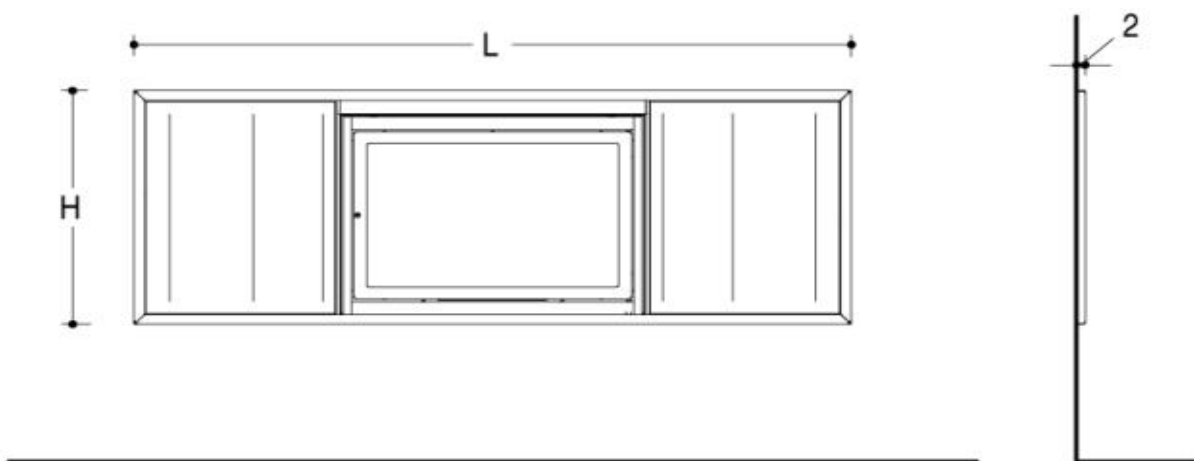

Grigio
Cerato

Bianco
Grigio

Rosso Lava

Giallo
Acceso

Bruno
Rame

???????????????? ????????

Mod.	A	B	C	D	L	H	Ø
48S CR	79,5	173,5	44,5	5	165,5	60	25
85 C	66,5	173,5	46,5	5	165,5	60	20
KD CR	63,5	173,5	39,5	5	165,5	60	25
600 HT	72,5	173,5	42,5	5	165,5	60	20
600 THERMO	78,5	173,5	44,5	5	165,5	60	20
MA 260	70,5	173,5	48,5	5	165,5	60	20
MA 260 SL	70,5	173,5	48,5	5	165,5	60	20
MA 263 SL	65,5	193,5	46	5	185,8	53	25
MA 264 SL	65,5	221,5	46	5	213,5	57	25
ME 70/51	76,5	173,5	52,5	5	165,5	60	20
ME 90/44	76,5	193,5	52,5	5	185,8	53	25

Mod.	A	B	C	D	L	H	Ø
ME 90/44 B	85	193,5	42,5	-	185,8	53	25
ME 120/48	76,5	221,5	52,5	5	213,5	57	25
MC 70/51	64,5	173,5	44,5	5	165,5	60	18
MC 90/44	64,5	193,5	44,5	5	185,8	53	20
MC 120/48	64,5	221,5	44,5	5	213,5	57	20
IG 70	54	173,5	38	5	165,5	60	15
IG 90	56,5	193,5	39,5	5	185,8	53	15
IG 90 B	65	193,5	32,5	-	185,8	53	15
IG 120	56,5	221,5	37,5	5	213,5	57	20
IG 120 B	65	221,5	32,5	-	213,5	57	20

Ø Dimensione consigliata da verificare in fase di installazione