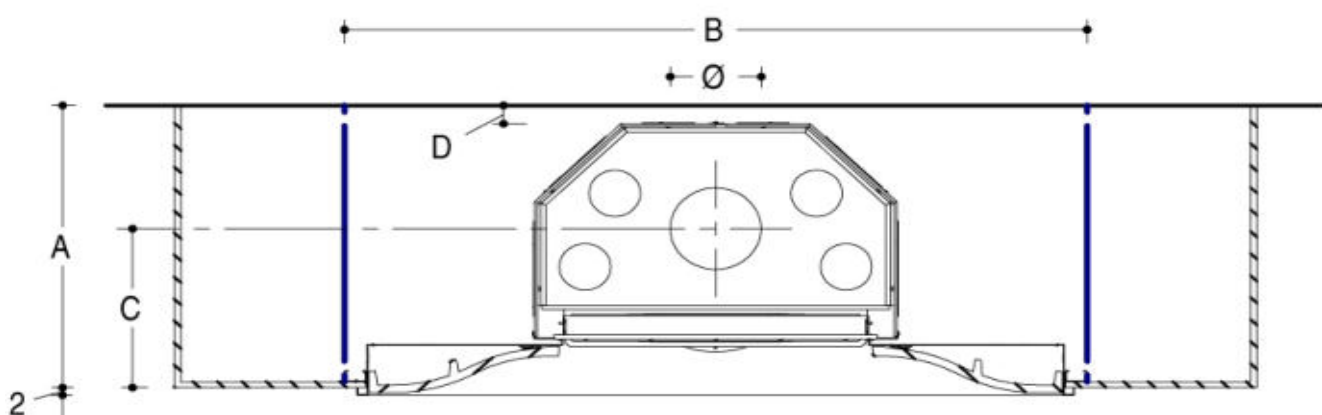

Grigio
Cerato

Bianco
Grigio

Rosso Lava

Giallo
Acceso

Bruno
Rame

???????????????? ????????

Mod.	A	B	C	D	L	H	Ø
48S CR	79,5	173,5	44,5	5	165,5	60	25
85 C	66,5	173,5	46,5	5	165,5	60	20
KD CR	63,5	173,5	39,5	5	165,5	60	25
600 HT	72,5	173,5	42,5	5	165,5	60	20
600 THERMO	78,5	173,5	44,5	5	165,5	60	20
MA 260	70,5	173,5	48,5	5	165,5	60	20
MA 260 SL	70,5	173,5	48,5	5	165,5	60	20
MA 263 SL	65,5	193,5	46	5	185,8	53	25
MA 264 SL	65,5	221,5	46	5	213,5	57	25
ME 70/51	76,5	173,5	52,5	5	165,5	60	20
ME 90/44	76,5	193,5	52,5	5	185,8	53	25

Mod.	A	B	C	D	L	H	Ø
ME 90/44 B	85	193,5	42,5	-	185,8	53	25
ME 120/48	76,5	221,5	52,5	5	213,5	57	25
MC 70/51	64,5	173,5	44,5	5	165,5	60	18
MC 90/44	64,5	193,5	44,5	5	185,8	53	20
MC 120/48	64,5	221,5	44,5	5	213,5	57	20
IG 70	54	173,5	38	5	165,5	60	15
IG 90	56,5	193,5	39,5	5	185,8	53	15
IG 90 B	65	193,5	32,5	-	185,8	53	15
IG 120	56,5	221,5	37,5	5	213,5	57	20
IG 120 B	65	221,5	32,5	-	213,5	57	20

Ø Dimensione consigliata da verificare in fase di installazione