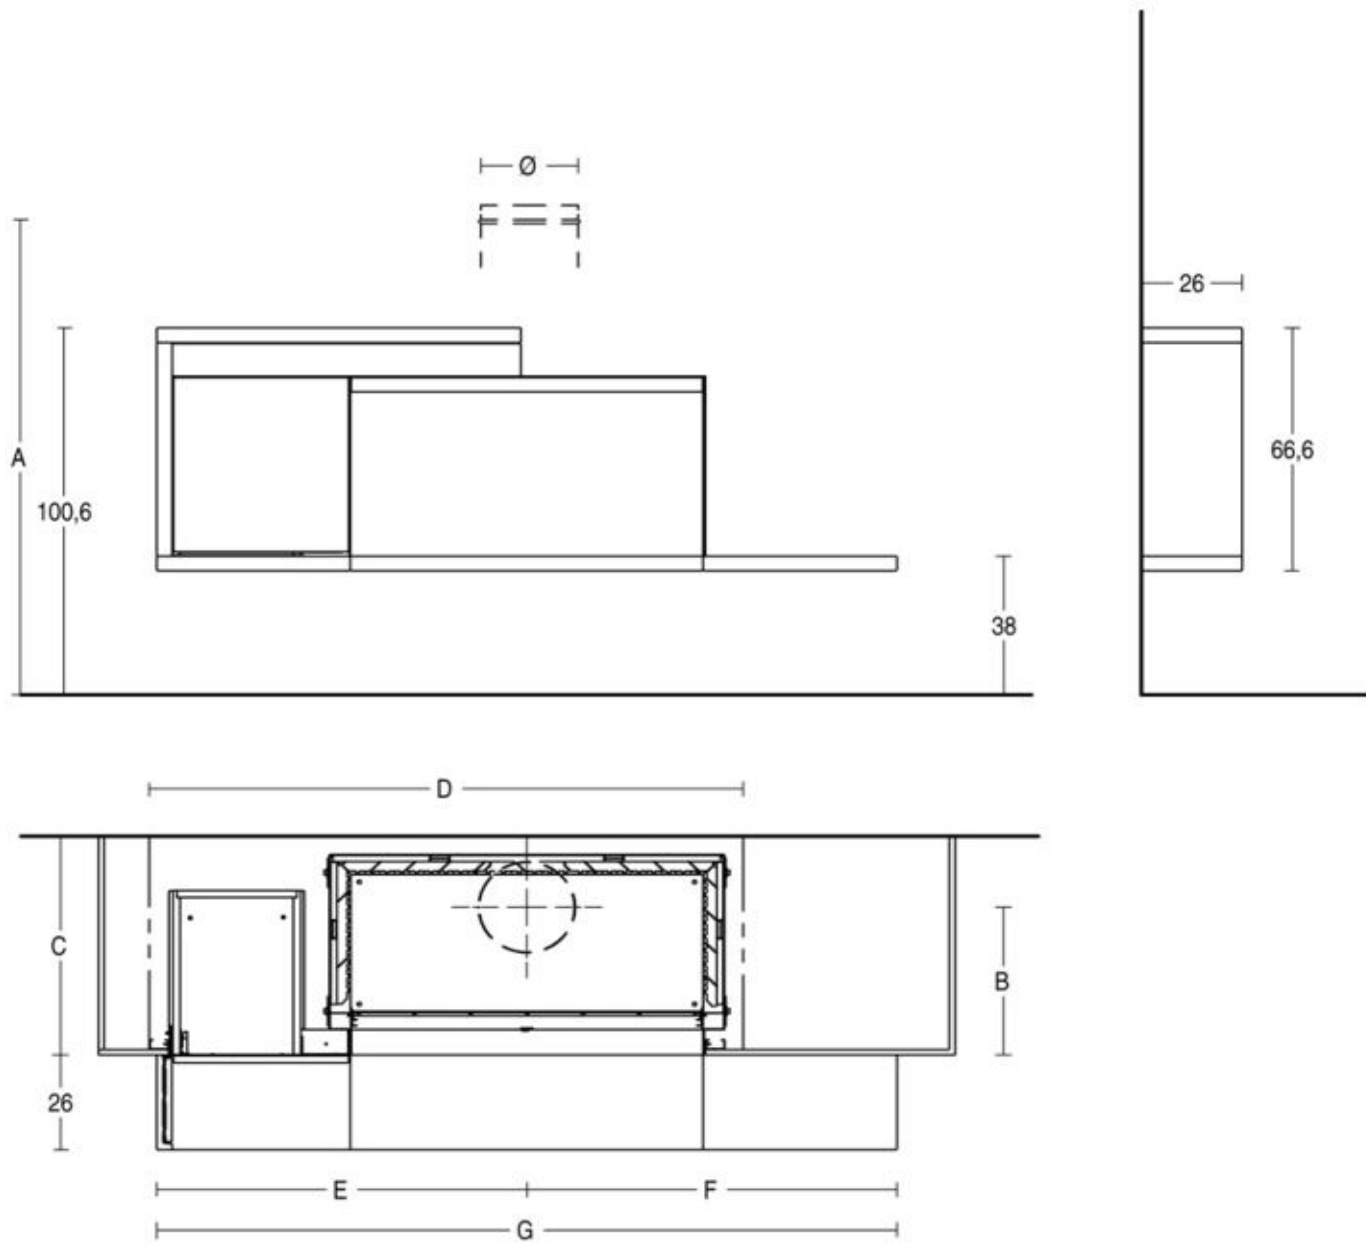

cornice
Grigio Ferro

anta

Bianco
Grigio

cornice
Grigio Ferro

anta

Giallo
Acceso

????????????? ????????

Mod.	A	B	C	D	E	F	G	Ø	Kg
MA 263 SL	156	40,5	60	148	95,5	95,5	191	25	112
MA 263 B SL	156	32	62,6	148	95,5	95,5	191	20	112
ME 90/44	161	47	71	150	95,5	95,5	191	25	112
ME 90/44 B	161	37	73,6	151,5	95,5	95,5	191	25	112
MC 90/44	84	39	59	154	95,5	95,5	191	20	112
IG 90	91,5	33	50	149	95,5	95,5	191	15	112
MA 264 SL	158	40,5	60	181	109,5	109,5	219	25	116
ME 120/48	161	47	71	178	109,5	109,5	219	25	116
MC 120/48	88	39	59	182	109,5	109,5	219	20	116
IG 120	94	31	50	177	109,5	109,5	219	20	116