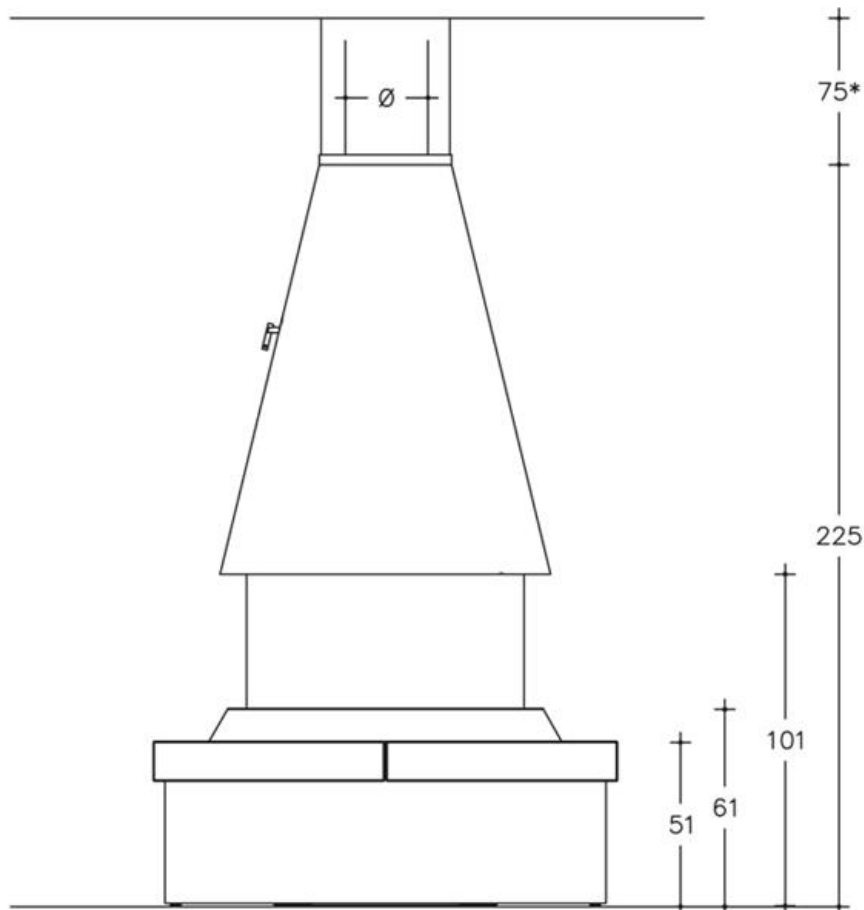

Для просмотра технических характеристик и размеров смотрите Pdf файл.

СОВМЕСТИМЫЕ ТОПКИ

M360 T

COLOURS

Технический чертеж

	∅	Riv. Kg
M 360	25	54

* accorciabile in base all'installazione

Copyright c. 2010. Tutti i diritti sulle immagini ed i testi sono riservati. Sono vietate la riproduzione e diffusione, anche parziale, in qualsiasi forma, delle fotografie e dei testi. I trasgressori saranno perseguiti a norma di legge. Tutti i prodotti illustrati costituiscono creazione di proprietà della società Gruppo Piazzetta SpA. Ogni diritto di sfruttamento dei modelli è riservato. I marchi ed i segni distintivi della società sono di proprietà esclusiva della stessa.