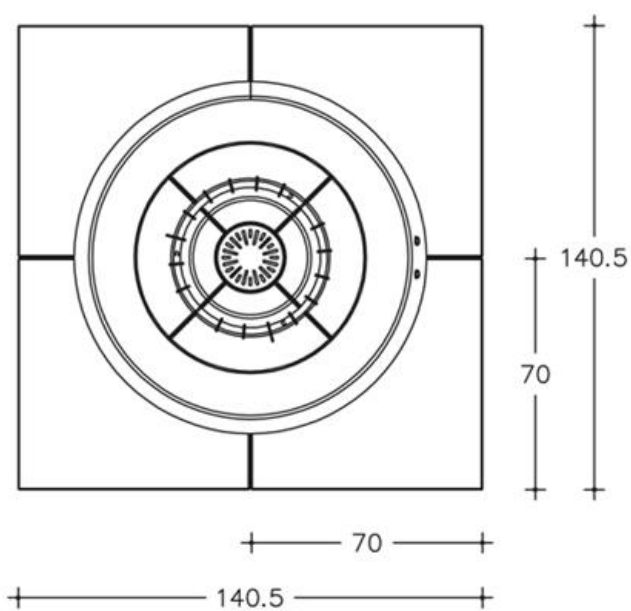

Для просмотра технических характеристик и размеров смотрите Pdf файл.

СОВМЕСТИМЫЕ ТОПКИ

M360 T

COLOURS

Технический чертеж

	∅	Riv. Kg
M 360	25	54

* accorciabile in base all'installazione

Copyright c. 2010. Tutti i diritti sulle immagini ed i testi sono riservati. Sono vietate la riproduzione e diffusione, anche parziale, in qualsiasi forma, delle fotografie e dei testi. I trasgressori saranno perseguiti a norma di legge. Tutti i prodotti illustrati costituiscono creazione di proprietà della società Gruppo Piazzetta SpA. Ogni diritto di sfruttamento dei modelli è riservato. I marchi ed i segni distintivi della società sono di proprietà esclusiva della stessa.