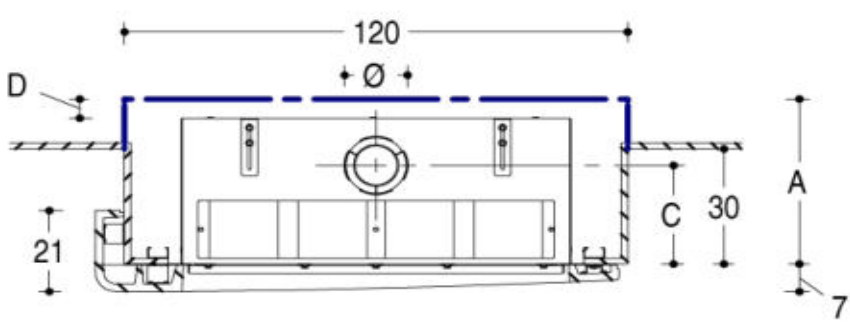

Для просмотра технических характеристик и размеров смотрите Pdf файл

СОВМЕСТИМЫЕ ТОПКИ

MC 90/44 - MA 263 SL - ME 90/44 - ME 90/44B - MA 263 B SL

IG 90 - IG 90B

Neve

Moka

Rosso
Inglese

Grigio Ferro

???????????????? ????????

Mod.	A	C	D	Ø
IG90	43	26	5	15
MA 263 SL	59	39.5	5	25
MC 90/44	58	38	5	20
ME 90/44	70	46	5	25

Ø Dimensione consigliata da verificare in fase di installazione

Copyright © 2010. Tutti i diritti sulle immagini ed i testi sono riservati. Sono vietate la riproduzione e diffusione, anche parziale, in qualsiasi forma, delle fotografie e dei testi. I trasgressori saranno perseguiti a norma di legge. Tutti i prodotti illustrati costituiscono creazione di proprietà della società Gruppo Piazzetta SpA. Ogni diritto di sfruttamento dei modelli è riservato. I marchi ed i segni distintivi della società sono di proprietà esclusiva della società.