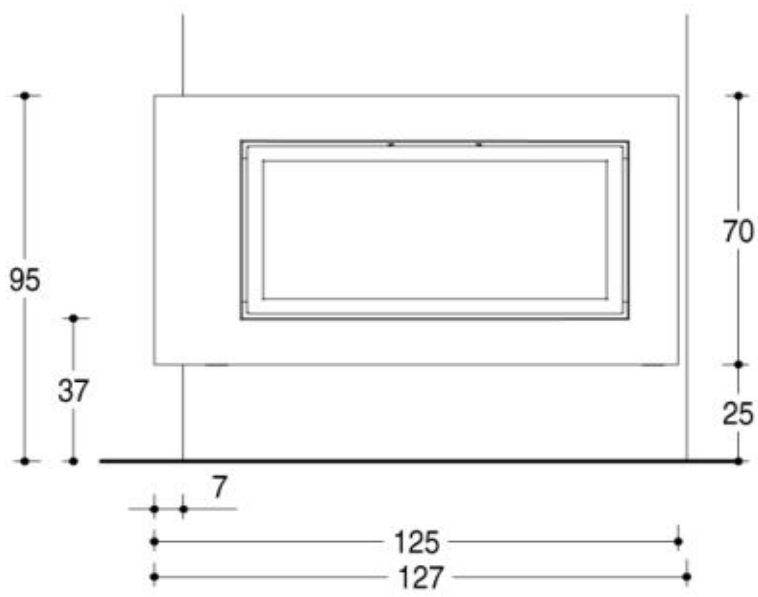

Для просмотра технических характеристик и размеров смотрите Pdf файл

СОВМЕСТИМЫЕ ТОПКИ

MC 90/44 - MA 263 SL - ME 90/44 - ME 90/44B - MA 263 B SL

IG 90 - IG 90B

Neve

Moka

Rosso
Inglese

Grigio Ferro

???????????????? ????????

Mod.	A	C	D	Ø
IG90	43	26	5	15
MA 263 SL	59	39.5	5	25
MC 90/44	58	38	5	20
ME 90/44	70	46	5	25

Ø Dimensione consigliata da verificare in fase di installazione

Copyright © 2010. Tutti i diritti sulle immagini ed i testi sono riservati. Sono vietate la riproduzione e diffusione, anche parziale, in qualsiasi forma, delle fotografie e dei testi. I trasgressori saranno perseguiti a norma di legge. Tutti i prodotti illustrati costituiscono creazione di proprietà della società Gruppo Piazzetta SpA. Ogni diritto di sfruttamento dei modelli è riservato. I marchi ed i segni distintivi della società sono di proprietà esclusiva della società.