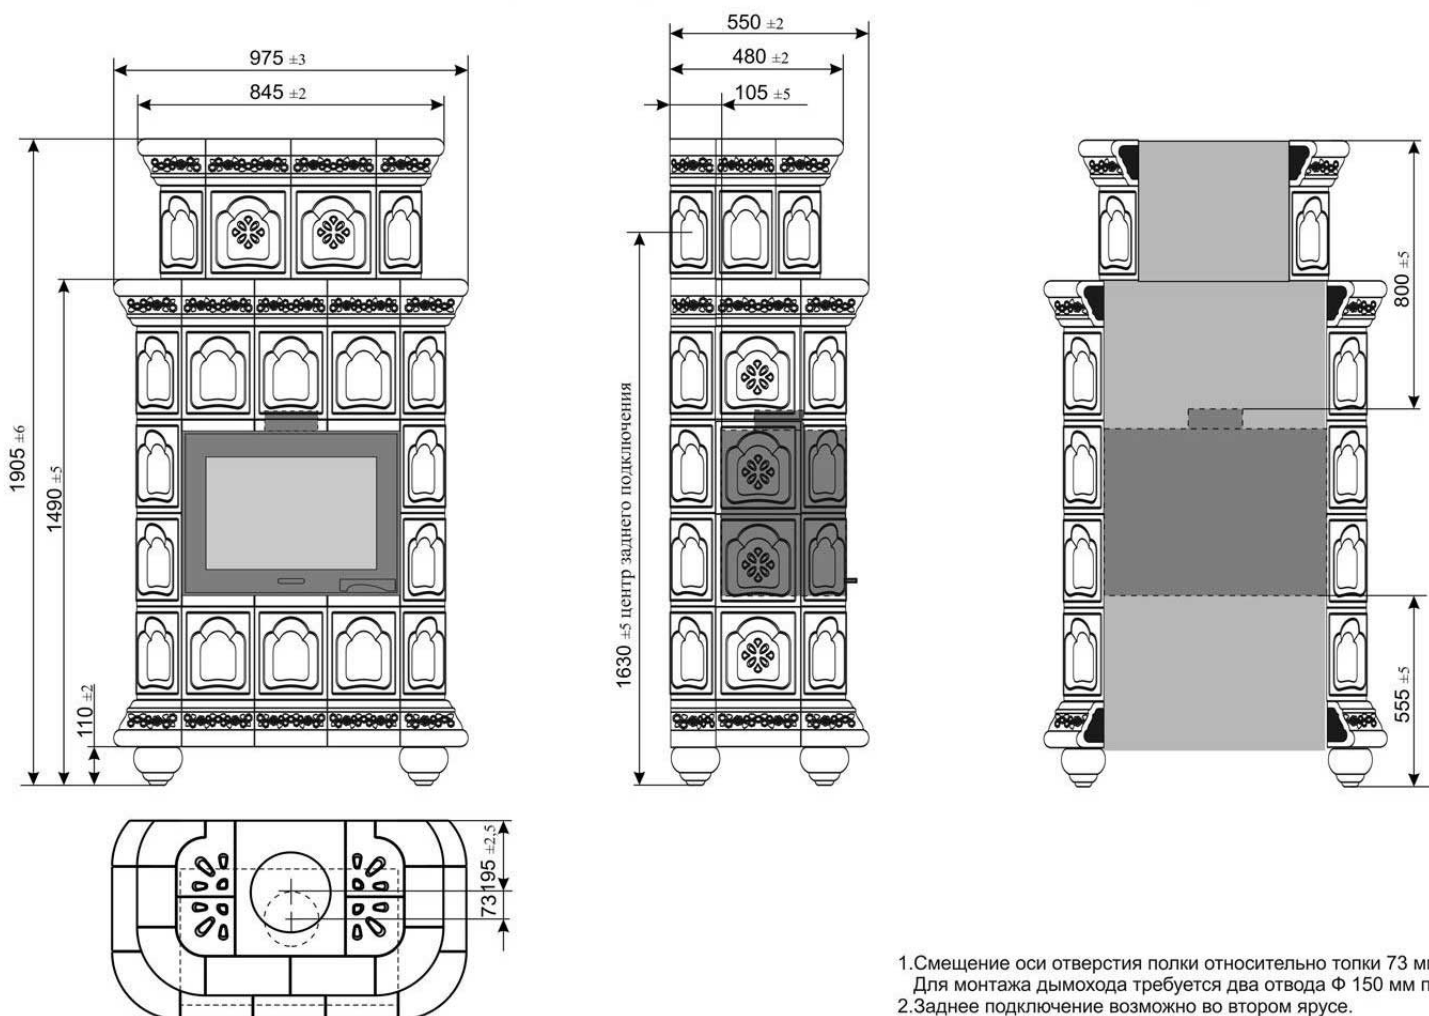

Истра пристенный двухъярусный. Топка Ладья 600 (Kratki-Antek)

Истра пристенный двухъярусный. Топка Ладья 700 (Chazelles-D70)