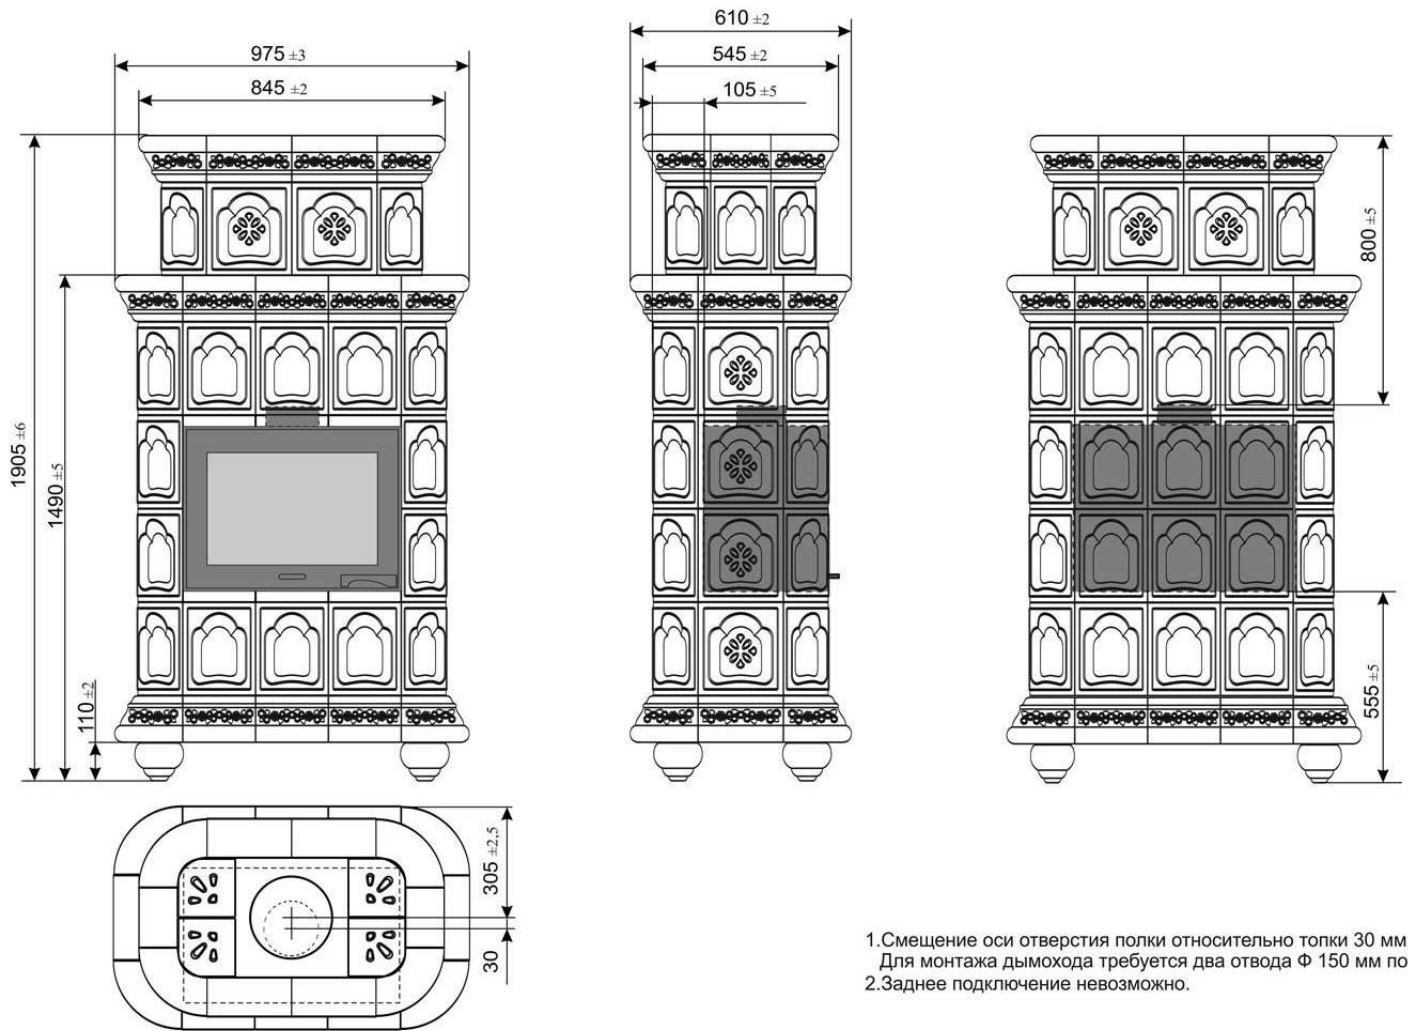

Истра центральный двухъярусный. Топка Ладья 600 (Kratki-Antek)

Истра центральный двухъярусный. Топка Ладья 700 (Chazelles-D70)