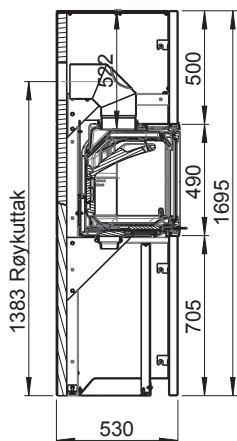

Fig.1

Min. avstander

Min. mål gulvplate  
X/Y - I henhold til nasjonale lover og regler.

Hull i gulv for Ø 100 mm uteluftstilkobling

Ikke brennbar vegg

Jøtul JGFW-5 Brannmursplate

Brennbar vegg

900155-P00