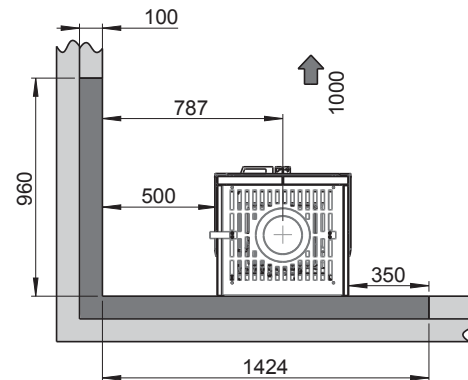

Fig.1

Min. avstander

Min. mål gulvplate  
X/Y - I henhold til nasjonale lover og regler.

Hull i gulv for Ø 100 mm uteluftstilkobling

Ikke brennbar vegg

Jøtul JGFW-5 Brannmursplate

Brennbar vegg

900155-P00

Fig.1