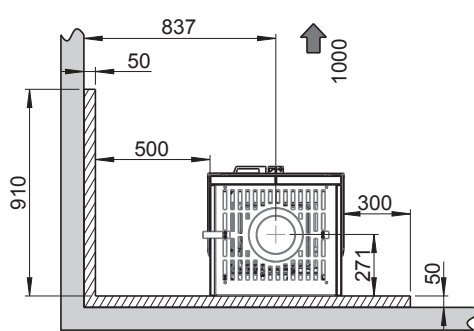

Fig.1

Min. avstander

Min. mål gulvplate  
X/Y - I henhold til nasjonale lover og regler.

Hull i gulv for Ø 100 mm uteluftstilkobling

Ikke brennbar vegg

Jøtul JGFW-5 Brannmursplate

Brennbar vegg

900155-P00