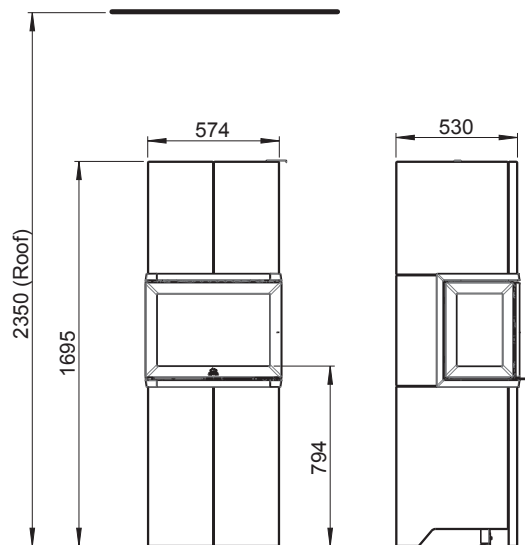

Fig.1

Min. avstander

Min. mål gulvplate  
X/Y - I henhold til nasjonale lover og regler.

Hull i gulv for Ø 100 mm uteluftstilkobling

Ikke brennbar vegg

Jøtul JGFW-5 Brannmursplate

Brennbar vegg

900155-P00