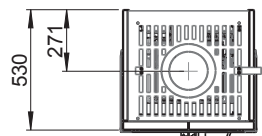

Fig.1

Min. avstander

Min. mål gulvplate  
X/Y - I henhold til nasjonale lover og regler.

Hull i gulv for Ø 100 mm uteluftstilkobling

Ikke brennbar vegg

Jøtul JGFW-5 Brannmursplate

Brennbar vegg

900155-P00