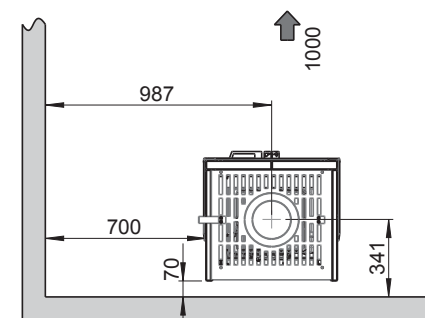

Fig.1

Min. avstander

Min. mål gulvplate  
X/Y - I henhold til nasjonale lover og regler.

Hull i gulv for Ø 100 mm uteluftstilkobling

Ikke brennbar vegg

Jøtul JGFW-5 Brannmursplate

Brennbar vegg

900155-P00