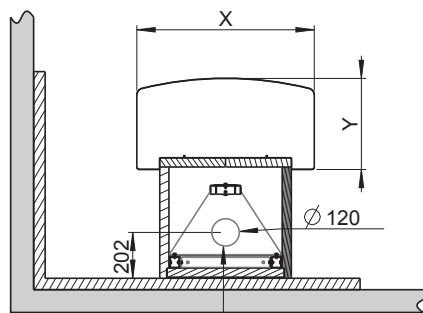

Fig.1

Min. avstander

Min. mål gulvplate  
X/Y - I henhold til nasjonale lover og regler.

Hull i gulv for Ø 100 mm uteluftstilkobling

Ikke brennbar vegg

Jøtul JGFW-5 Brannmursplate

Brennbar vegg

900155-P00