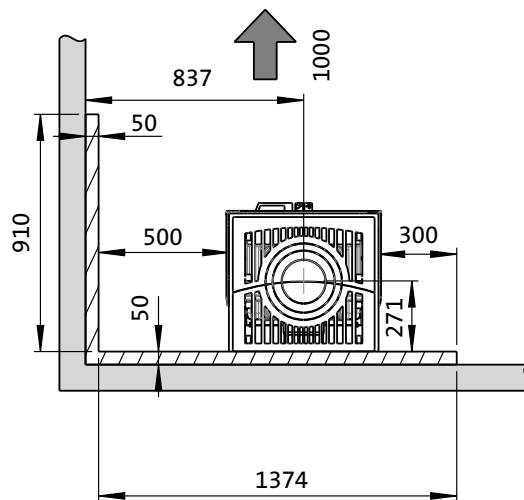

Fig.1

Jøtul FS 73

Minimums avstander

Min. mål gulvplate
X,Y: Iht. nasjonale lover og regler

Ikke brennbar vegg
Brennbar vegg

Jøtul JGWF - 5 Brannmursplate