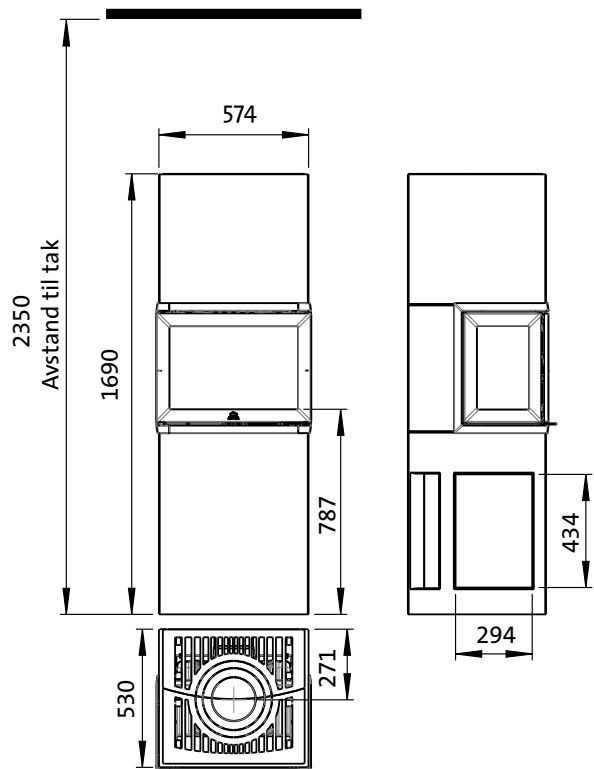

Fig.1

Jøtul FS 73

Minimums avstander

Min. mål gulvplate
X,Y: Iht. nasjonale lover og regler

Ikke brennbar vegg
Brennbar vegg

Jøtul JGWF - 5 Brannmursplate