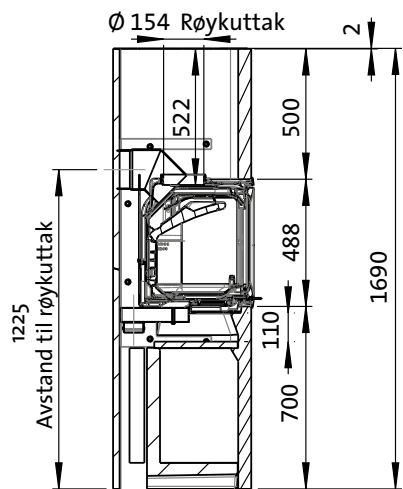

Fig.1

Jøtul FS 73

Minimums avstander

Min. mål gulvplate
X,Y: Iht. nasjonale lover og regler

Ikke brennbar vegg
Brennbar vegg

Jøtul JGWF - 5 Brannmursplate