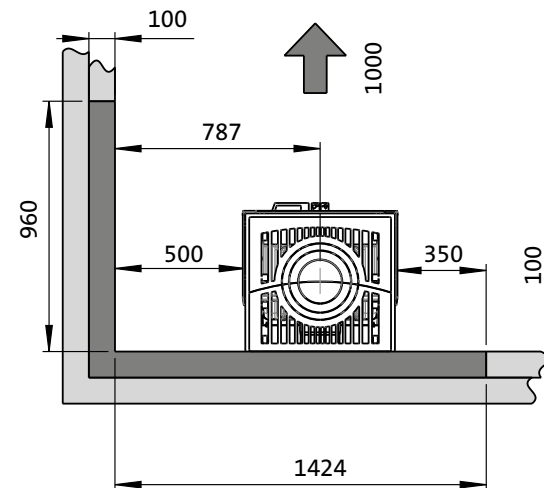

Fig.1

Jøtul FS 73

Minimums avstander

Min. mål gulvplate
X,Y: Iht. nasjonale lover og regler

Ikke brennbar vegg
Brennbar vegg

Jøtul JGWF - 5 Brannmursplate