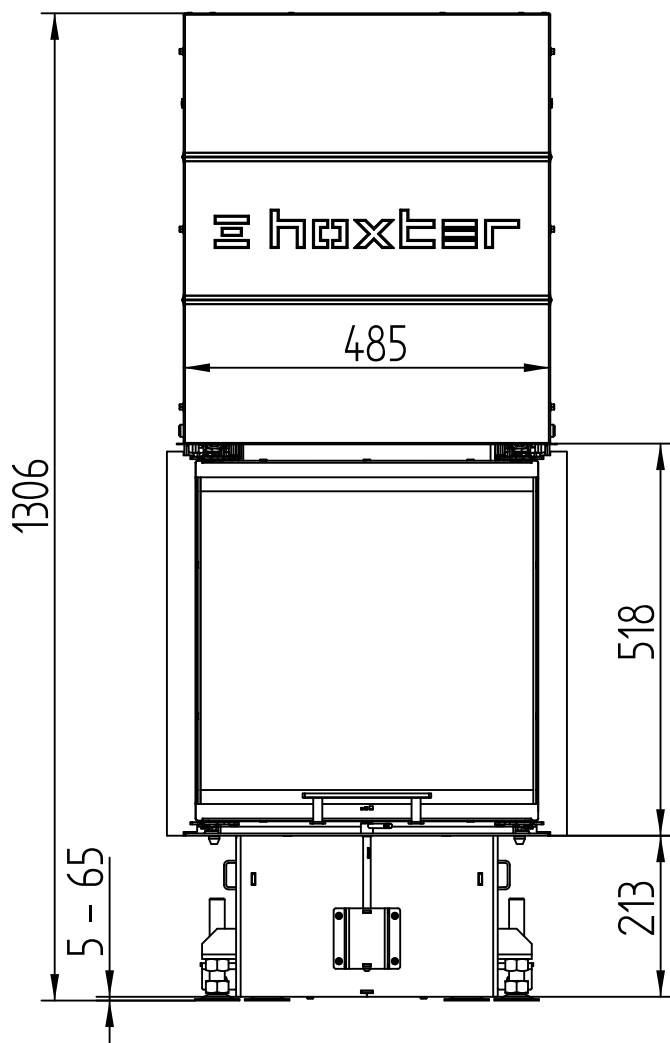

UKA 69/48/69/51h

Technická data
Stav 01/2016

UKA 69/48/69/51h

Technická data
Stav 01/2016

UKA 69/48/69/51h

Technická data
Stav 01/2016

UKA 69/48/69/51h

Technická data
Stav 01/2016

STAVĚCÍ RÁM OSMISTRANNÝ

UKA 69/48/69/51h

Technická data
Stav 01/2016

STAVĚCÍ RÁM OSMISTRANNÝ