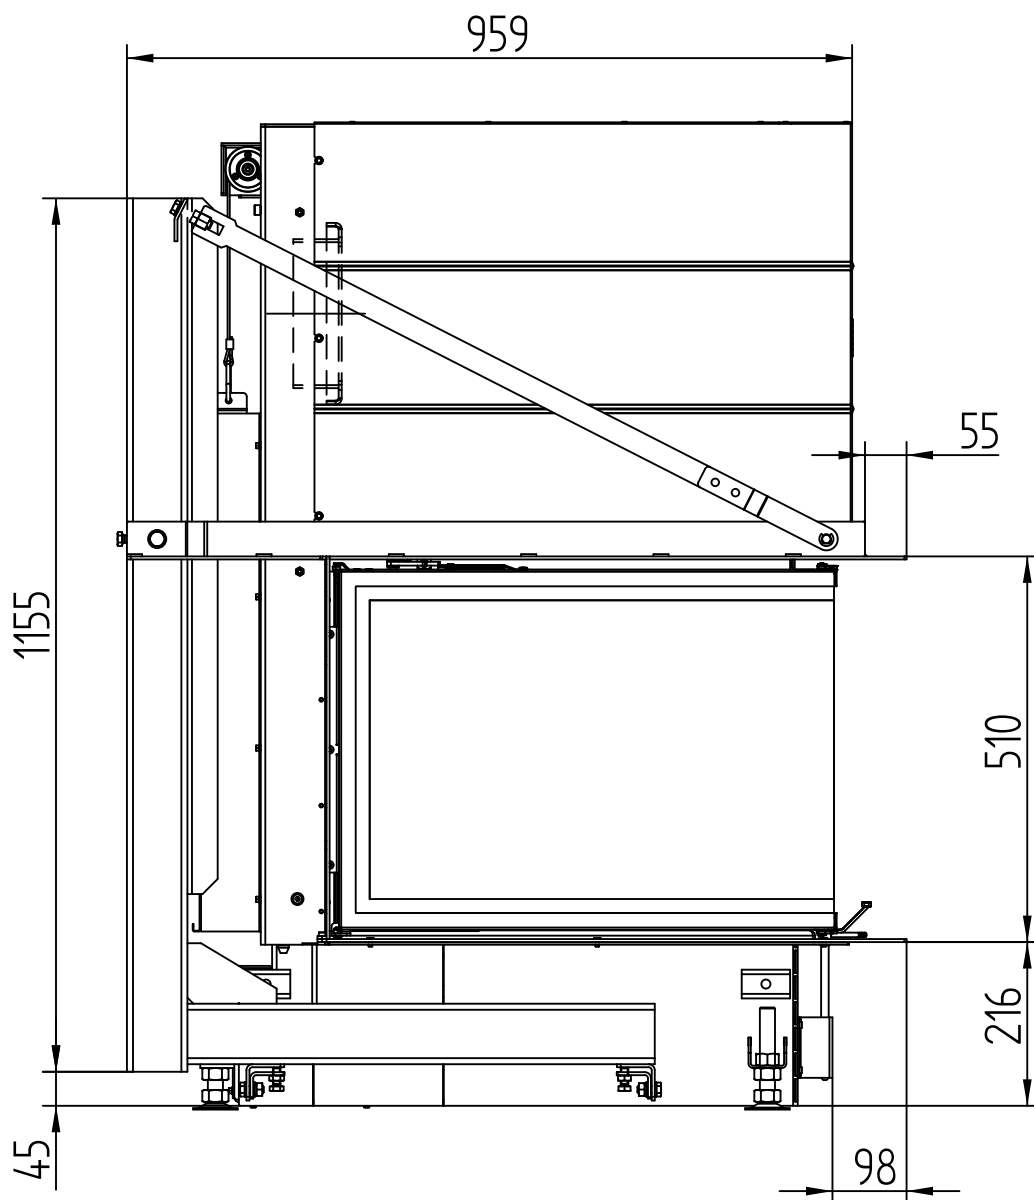

UKA 69/48/69/51h

Technická data
Stav 01/2016

UKA 69/48/69/51h

Technická data
Stav 01/2016

UKA 69/48/69/51h

Technická data
Stav 01/2016

UKA 69/48/69/51h

Technická data
Stav 01/2016

STAVĚCÍ RÁM OSMISTRANNÝ

UKA 69/48/69/51h

Technická data
Stav 01/2016

STAVĚCÍ RÁM OSMISTRANNÝ