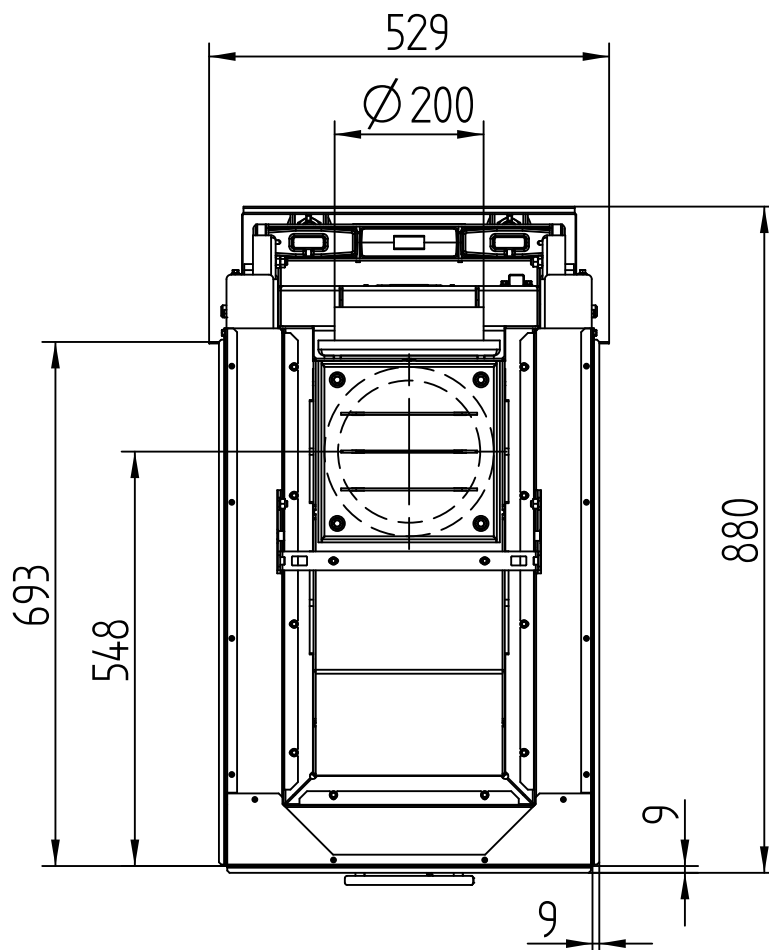

UKA 69/48/69/51h

Technická data
Stav 01/2016

UKA 69/48/69/51h

Technická data
Stav 01/2016

UKA 69/48/69/51h

Technická data
Stav 01/2016

UKA 69/48/69/51h

Technická data
Stav 01/2016

STAVĚCÍ RÁM OSMISTRANNÝ

UKA 69/48/69/51h

Technická data
Stav 01/2016

STAVĚCÍ RÁM OSMISTRANNÝ