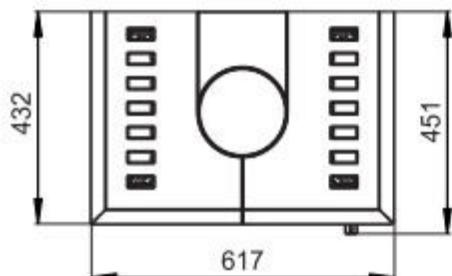

Primární / Sekundární vzduch  
Primärluft / Sekundärluft  
Primary / Secondary air

CPV - Centr. přívod vzduchu  
ZLZ - Zentralluftzufuhr  
CAI - Central air inlet

Rozměry v mm  
Maße in mm  
Dimensions in mm

Kachlová kamna Kachelöfen Tiled Stoves	Typ Type Typ	<b>GREMIO 3</b>	List Blatt Sheet	<b>1/1</b>
Hmotnost Gewicht Weight	Rozměry topeniště (výška x šířka x hloubka) Maße Feuerraum (höhe x breite x tiefe) Combustion Chamber Dimensions (height x width x depth)		Hein & spol. - keramické závody, spol. s r. o. Odry - Tošovice	
200 kg	260 x 320 x 250 (mm)			