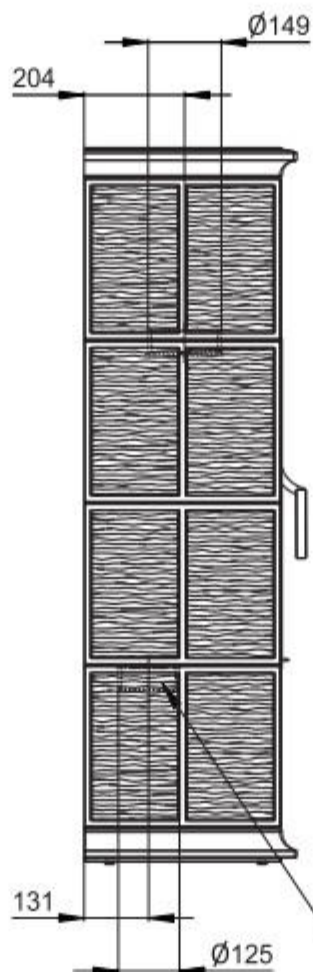

Primární / Sekundární vzduch  
Primärluft / Sekundärluft  
Primary / Secondary air

CPV - Centr. přívod vzduchu  
ZLZ - Zentralluftzufuhr  
CAI - Central air inlet

Rozměry v mm  
Maße in mm  
Dimensions in mm

Kachlová kamna Kachelöfen Tiled Stoves	Typ Type Typ	<b>GREMIO 3</b>	List Blatt Sheet	<b>1/1</b>
Hmotnost Gewicht Weight	Rozměry topeniště (výška x šířka x hloubka) Maße Feuerraum (höhe x breite x tiefe) Combustion Chamber Dimensions (height x width x depth)		Hein & spol. - keramické závody, spol. s r. o. Odry - Tošovice	
200 kg	260 x 320 x 250 (mm)			