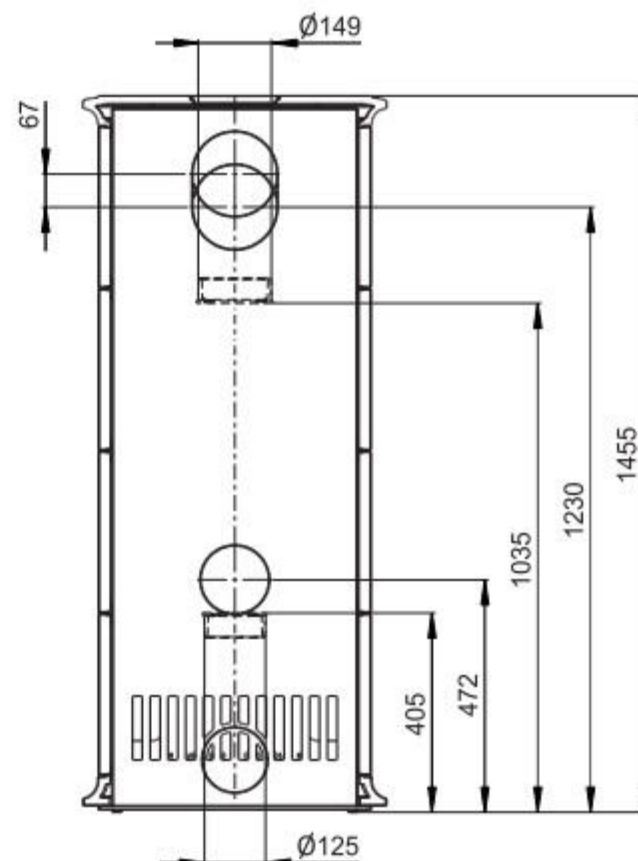

Primární / Sekundární vzduch  
Primärluft / Sekundärluft  
Primary / Secondary air

CPV - Centr. přívod vzduchu  
ZLZ - Zentralluftzufuhr  
CAI - Central air inlet

Rozměry v mm  
Maße in mm  
Dimensions in mm

Kachlová kamna Kachelöfen Tiled Stoves	Typ Type Typ	<b>GREMIO 3</b>	List Blatt Sheet	<b>1/1</b>
Hmotnost Gewicht Weight	Rozměry topeniště (výška x šířka x hloubka) Maße Feuerraum (höhe x breite x tiefe) Combustion Chamber Dimensions (height x width x depth)		Hein & spol. - keramické závody, spol. s r. o. Odry - Tošovice	
200 kg	260 x 320 x 250 (mm)			