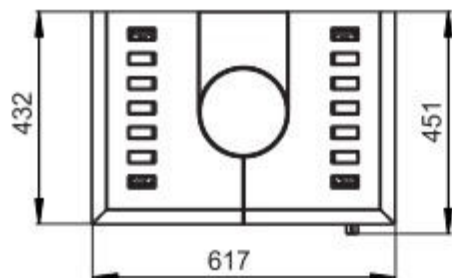

Primární / Sekundární vzduch
Primärluft / Sekundärluft
Primary / Secondary air

CPV - Centr. přívod vzduchu
ZLZ - Zentralluftzufuhr
CAI - Central air inlet

Rozměry v mm
Maße in mm
Dimensions in mm

Kachlová kamna Kachelöfen Tiled Stoves	Typ Type Typ	GREMIO 2	List Blatt Sheet	1/1
Hmotnost Gewicht Weight	Rozměry topeniště (výška x šířka x hloubka) Maße Feuerraum (höhe x breite x tiefe) Combustion Chamber Dimensions (height x width x depth)		Hein & spol. - keramické závody, spol. s r. o. Odry - Tošovice	
200 kg	260 x 320 x 250 (mm)			