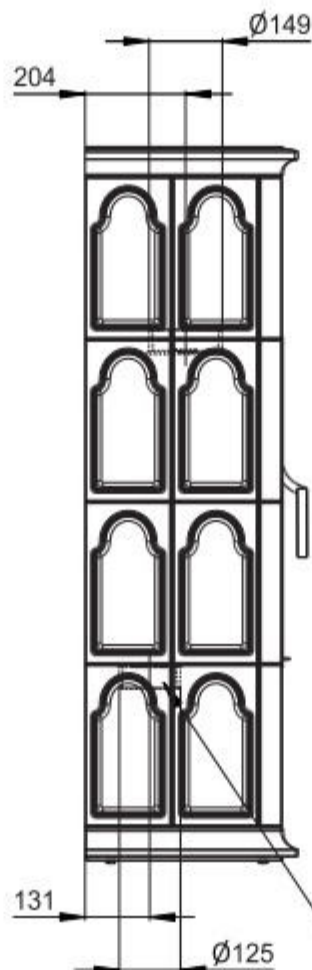

Primární / Sekundární vzduch
Primärluft / Sekundärluft
Primary / Secondary air

CPV - Centr. přívod vzduchu
ZLZ - Zentralluftzufuhr
CAI - Central air inlet

Rozměry v mm
Maße in mm
Dimensions in mm

Kachlová kamna Kachelöfen Tiled Stoves	Typ Type Typ	GREMIO 2	List Blatt Sheet	1/1
Hmotnost Gewicht Weight	Rozměry topeniště (výška x šířka x hloubka) Maße Feuerraum (höhe x breite x tiefe) Combustion Chamber Dimensions (height x width x depth)		Hein & spol. - keramické závody, spol. s r. o. Odry - Tošovice	
200 kg	260 x 320 x 250 (mm)			