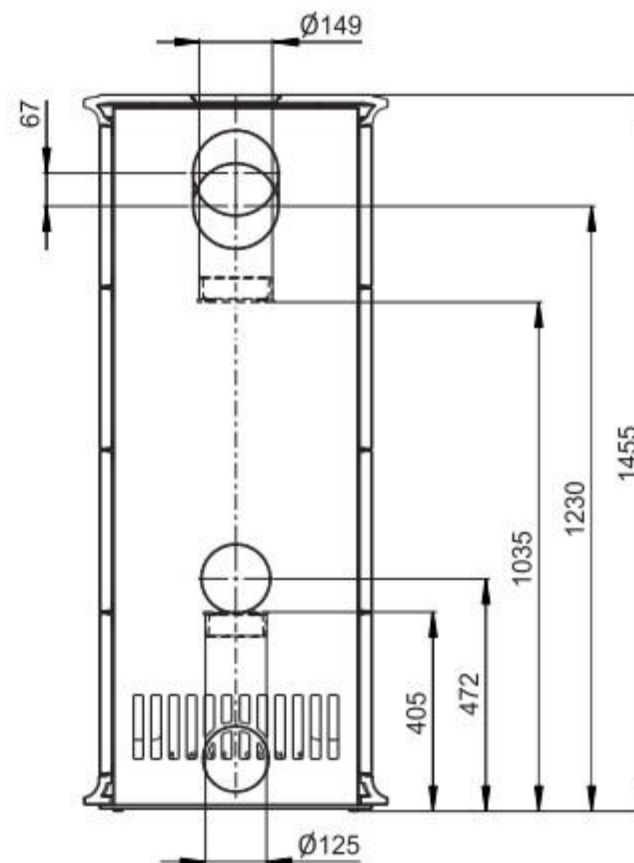

Primární / Sekundární vzduch
Primärluft / Sekundärluft
Primary / Secondary air

CPV - Centr. přívod vzduchu
ZLZ - Zentralluftzufuhr
CAI - Central air inlet

Rozměry v mm
Maße in mm
Dimensions in mm

Kachlová kamna Kachelöfen Tiled Stoves	Typ Type Typ	GREMIO 2	List Blatt Sheet	1/1
Hmotnost Gewicht Weight	Rozměry topeniště (výška x šířka x hloubka) Maße Feuerraum (höhe x breite x tiefe) Combustion Chamber Dimensions (height x width x depth)		Hein & spol. - keramické závody, spol. s r. o. Odry - Tošovice	
200 kg	260 x 320 x 250 (mm)			