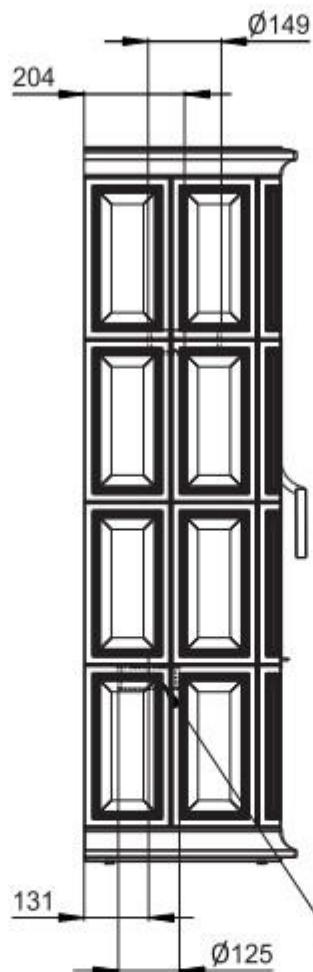

Primární / Sekundární vzduch
Primärluft / Sekundärluft
Primary / Secondary air

CPV - Centr. přívod vzduchu
ZLZ - Zentralluftzufuhr
CAI - Central air inlet

Rozměry v mm
Maße in mm
Dimensions in mm

Kachlová kamna Kachelöfen Tiled Stoves	Typ Type Typ	GREMIO 1	List Blatt Sheet	1/1
Hmotnost Gewicht Weight	Rozměry topeniště (výška x šířka x hloubka) Maße Feuerraum (höhe x breite x tiefe) Combustion Chamber Dimensions (height x width x depth)		Hein & spol. - keramické závody, spol. s r. o. Odry - Tošovice	
200 kg	260 x 320 x 250 (mm)			