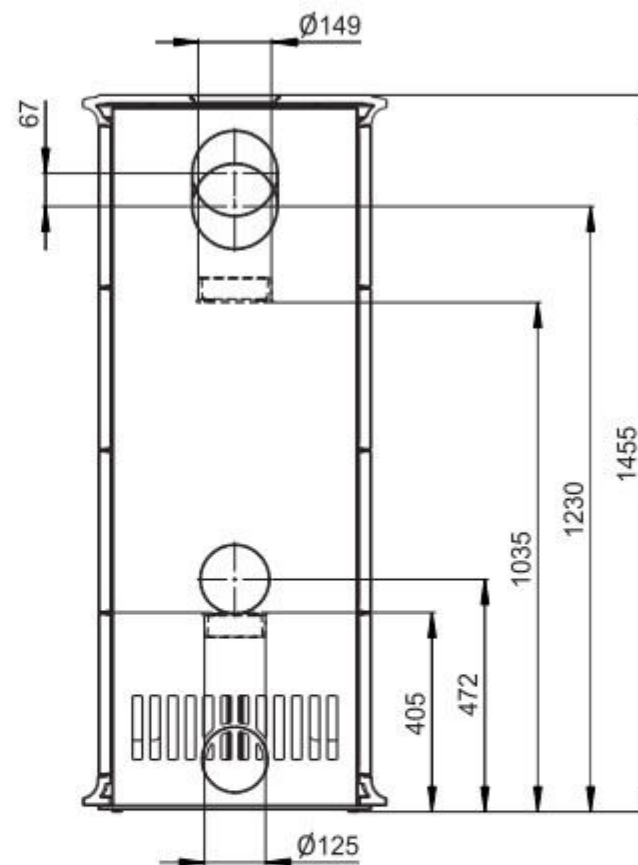

Primární / Sekundární vzduch
Primärluft / Sekundärluft
Primary / Secondary air

CPV - Centr. přívod vzduchu
ZLZ - Zentralluftzufuhr
CAI - Central air inlet

Rozměry v mm
Maße in mm
Dimensions in mm

Kachlová kamna Kachelöfen Tiled Stoves	Typ Type Typ	GREMIO 1	List Blatt Sheet	1/1
Hmotnost Gewicht Weight	Rozměry topeniště (výška x šířka x hloubka) Maße Feuerraum (höhe x breite x tiefe) Combustion Chamber Dimensions (height x width x depth)		Hein & spol. - keramické závody, spol. s r. o. Odry - Tošovice	
200 kg	260 x 320 x 250 (mm)			