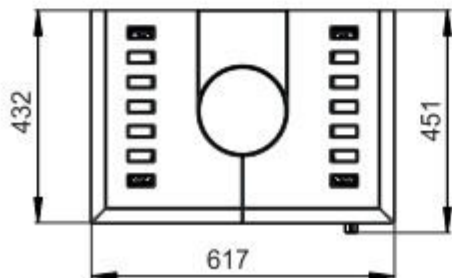

Primární / Sekundární vzduch
Primärluft / Sekundärluft
Primary / Secondary air

CPV - Centr. přívod vzduchu
ZLZ - Zentralluftzufuhr
CAI - Central air inlet

Rozměry v mm
Maße in mm
Dimensions in mm

Kachlová kamna Kachelöfen Tiled Stoves	Typ Type Typ	GREMIO 1	List Blatt Sheet	1/1
Hmotnost Gewicht Weight	Rozměry topeniště (výška x šířka x hloubka) Maße Feuerraum (höhe x breite x tiefe) Combustion Chamber Dimensions (height x width x depth)		Hein & spol. - keramické závody, spol. s r. o. Odry - Tošovice	
200 kg	260 x 320 x 250 (mm)			