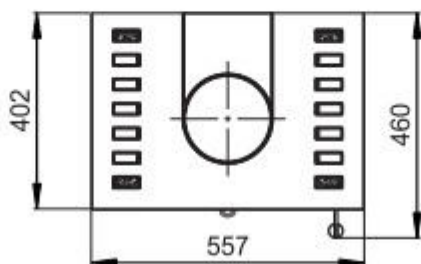

Primární / Sekundární vzduch  
Primärluft / Sekundärluft  
Primary / Secondary air

CPV - Centr. přívod vzduchu  
ZLZ - Zentralluftzufuhr  
CAI - Central air inlet

Rozměry v mm  
Maße in mm  
Dimensions in mm

Kachlová kamna Kachelöfen Tiled Stoves	Typ Type Typ	<b>FANTASY 2</b>	List Blatt Sheet	<b>1/1</b>
Hmotnost Gewicht Weight	Rozměry topeniště (výška x šířka x hloubka) Maße Feuerraum (höhe x breite x tiefe) Combustion Chamber Dimensions (height x width x depth)		Hein & spol. - keramické závody, spol. s r. o. Odry - Tošovice	
185 kg	260 x 320 x 250 (mm)			