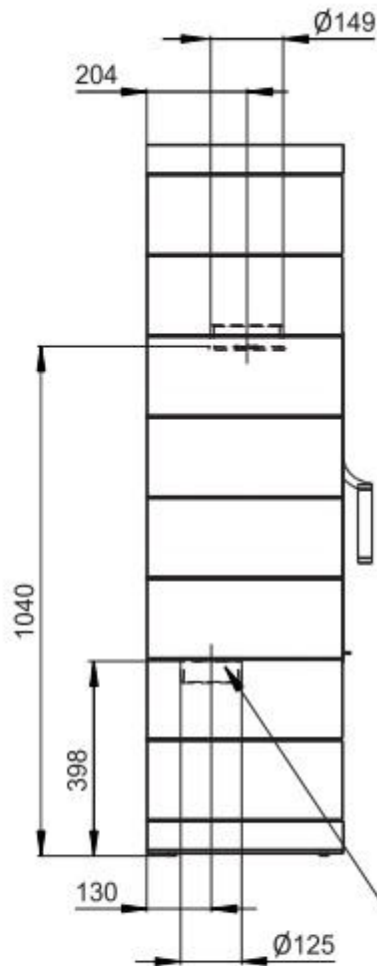

Primární / Sekundární vzduch  
Primärluft / Sekundärluft  
Primary / Secondary air

CPV - Centr. přívod vzduchu  
ZLZ - Zentralluftzufuhr  
CAI - Central air inlet

Rozměry v mm  
Maße in mm  
Dimensions in mm

Kachlová kamna Kachelöfen Tiled Stoves	Typ Type Typ	<b>FANTASY 2</b>	List Blatt Sheet	<b>1/1</b>
Hmotnost Gewicht Weight	Rozměry topeniště (výška x šířka x hloubka) Maße Feuerraum (höhe x breite x tiefe) Combustion Chamber Dimensions (height x width x depth)		Hein & spol. - keramické závody, spol. s r. o. Odry - Tošovice	
185 kg	260 x 320 x 250 (mm)			