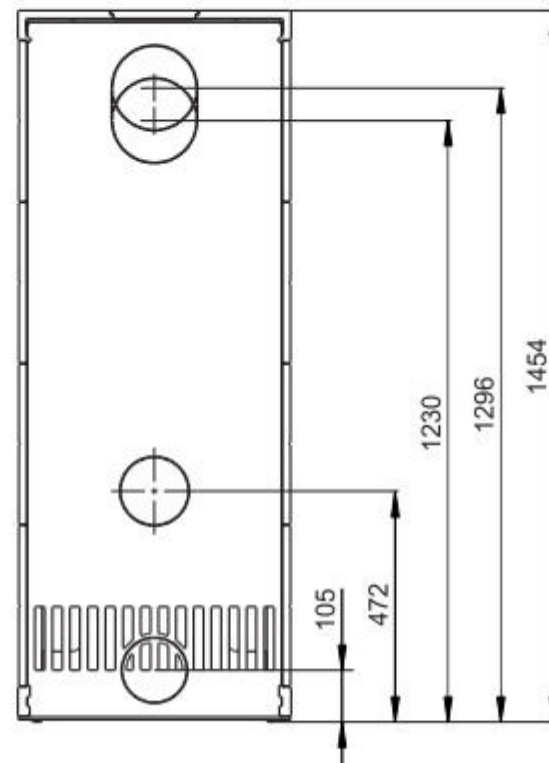

Primární / Sekundární vzduch  
Primärluft / Sekundärluft  
Primary / Secondary air

CPV - Centr. přívod vzduchu  
ZLZ - Zentralluftzufuhr  
CAI - Central air inlet

Rozměry v mm  
Maße in mm  
Dimensions in mm

Kachlová kamna Kachelöfen Tiled Stoves	Typ Type Typ	<b>FANTASY 2</b>	List Blatt Sheet	<b>1/1</b>
Hmotnost Gewicht Weight	Rozměry topeniště (výška x šířka x hloubka) Maße Feuerraum (höhe x breite x tiefe) Combustion Chamber Dimensions (height x width x depth)		Hein & spol. - keramické závody, spol. s r. o. Odry - Tošovice	
185 kg	260 x 320 x 250 (mm)			