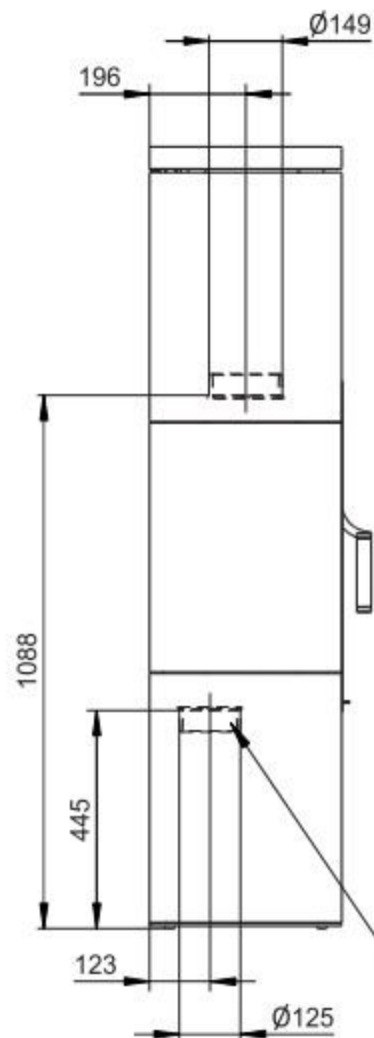

Primární / Sekundární vzduch
Primärluft / Sekundärluft
Primary / Secondary air

CPV - Centr. přívod vzduchu
ZLZ - Zentralluftzufuhr
CAI - Central air inlet

Rozměry v mm
Maße in mm
Dimensions in mm

Kachlová kamna Kachelöfen Tiled Stoves	Typ Type Typ	FANTASY 1	List Blatt Sheet	1/1
Hmotnost Gewicht Weight	Rozměry topeniště (výška x šířka x hloubka) Maße Feuerraum (höhe x breite x tiefe) Combustion Chamber Dimensions (height x width x depth)		Hein & spol. - keramické závody, spol. s r. o. Odry - Tošovice	
190 kg	260 x 320 x 250 (mm)			