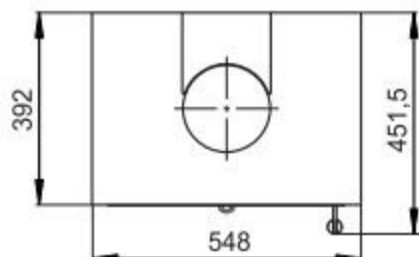

Primární / Sekundární vzduch
Primärluft / Sekundärluft
Primary / Secondary air

CPV - Centr. přívod vzduchu
ZLZ - Zentralluftzufuhr
CAI - Central air inlet

Rozměry v mm
Maße in mm
Dimensions in mm

Kachlová kamna Kachelöfen Tiled Stoves	Typ Type Typ	FANTASY 1	List Blatt Sheet	1/1
Hmotnost Gewicht Weight	Rozměry topeniště (výška x šířka x hloubka) Maße Feuerraum (höhe x breite x tiefe) Combustion Chamber Dimensions (height x width x depth)		Hein & spol. - keramické závody, spol. s r. o. Odry - Tošovice	
190 kg	260 x 320 x 250 (mm)			