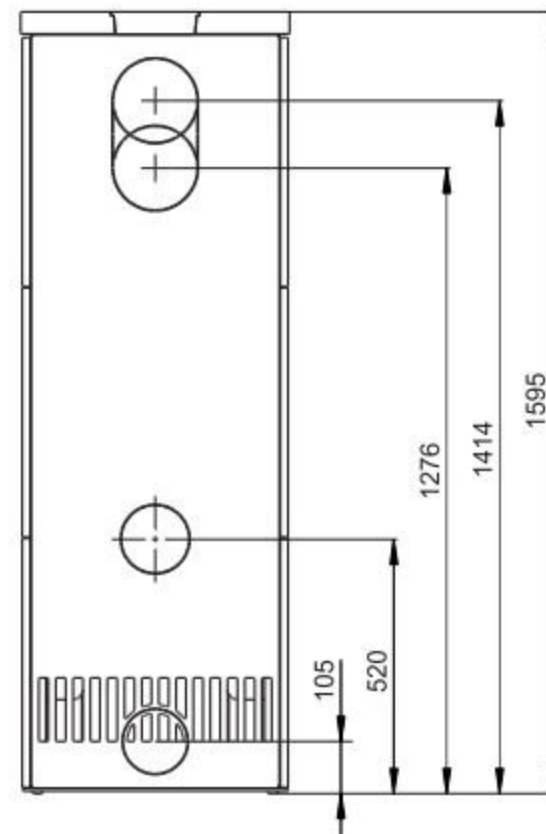

Primární / Sekundární vzduch
Primärluft / Sekundärluft
Primary / Secondary air

CPV - Centr. přívod vzduchu
ZLZ - Zentralluftzufuhr
CAI - Central air inlet

Rozměry v mm
Maße in mm
Dimensions in mm

Kachlová kamna Kachelöfen Tiled Stoves	Typ Type Typ	FANTASY 1	List Blatt Sheet	1/1
Hmotnost Gewicht Weight	Rozměry topeniště (výška x šířka x hloubka) Maße Feuerraum (höhe x breite x tiefe) Combustion Chamber Dimensions (height x width x depth)		Hein & spol. - keramické závody, spol. s r. o. Odry - Tošovice	
190 kg	260 x 320 x 250 (mm)			