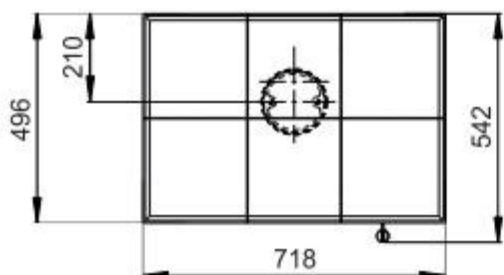

Primární / Sekundární vzduch  
Primärluft / Sekundärluft  
Primary / Secondary air

Rozměry v mm  
Maße in mm  
Dimensions in mm

CPV - Centr. přívod vzduchu  
ZLZ - Zentralluftzufuhr  
CAI - Central air inlet

Kachlová kamna Kachelöfen Tiled Stoves	Typ Type Typ	<b>ESTE 6H</b>	List Blatt Sheet	<b>1/1</b>
Hmotnost Gewicht Weight	Rozměry topeniště (výška x šířka x hloubka) Maße Feuerraum (höhe x breite x tiefe) Combustion Chamber Dimensions (height x width x depth)		Hein & spol. - keramické závody, spol. s r. o. Odry - Tošovice	
300 kg	400 x 340 x 210 (mm)			