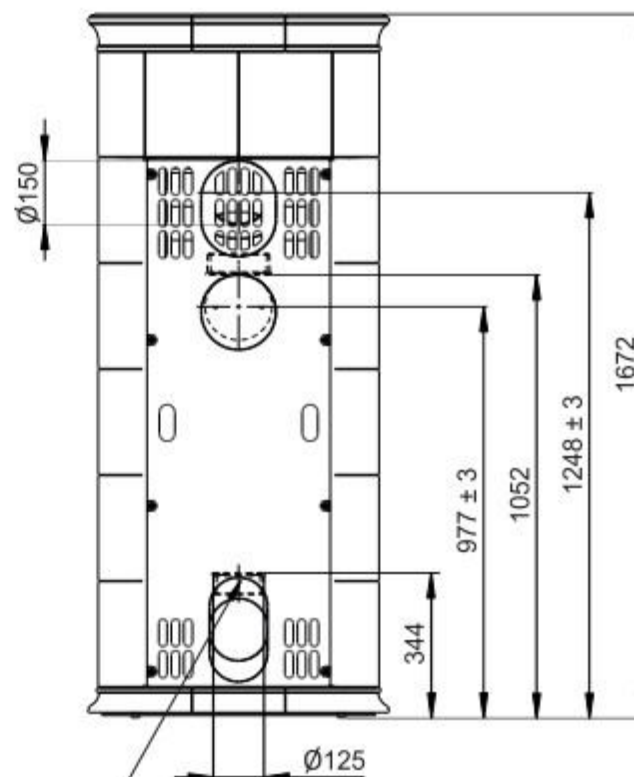

Primární / Sekundární vzduch  
Primärluft / Sekundärluft  
Primary / Secondary air

Rozměry v mm  
Maße in mm  
Dimensions in mm

CPV - Centr. přívod vzduchu  
ZLZ - Zentralluftzufuhr  
CAI - Central air inlet

Kachlová kamna Kachelöfen Tiled Stoves	Typ Type Typ	<b>ESTE 6H</b>	List Blatt Sheet	<b>1/1</b>
Hmotnost Gewicht Weight	Rozměry topeniště (výška x šířka x hloubka) Maße Feuerraum (höhe x breite x tiefe) Combustion Chamber Dimensions (height x width x depth)		Hein & spol. - keramické závody, spol. s r. o. Odry - Tošovice	
300 kg	400 x 340 x 210 (mm)			