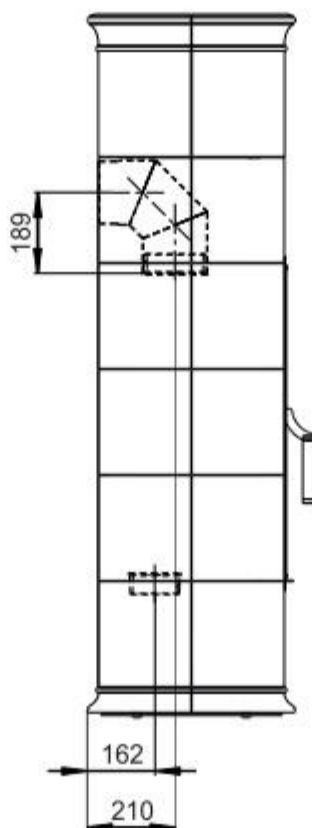

Primární / Sekundární vzduch  
Primärluft / Sekundärluft  
Primary / Secondary air

Rozměry v mm  
Maße in mm  
Dimensions in mm

CPV - Centr. přívod vzduchu  
ZLZ - Zentralluftzufuhr  
CAI - Central air inlet

Kachlová kamna Kachelöfen Tiled Stoves	Typ Type Typ	<b>ESTE 6H</b>	List Blatt Sheet	<b>1/1</b>
Hmotnost Gewicht Weight	Rozměry topeniště (výška x šířka x hloubka) Maße Feuerraum (höhe x breite x tiefe) Combustion Chamber Dimensions (height x width x depth)		Hein & spol. - keramické závody, spol. s r. o. Odry - Tošovice	
300 kg	400 x 340 x 210 (mm)			