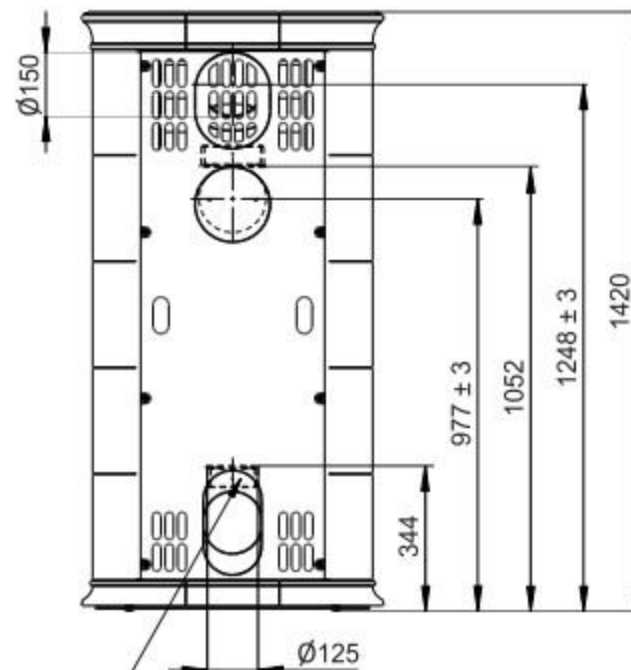

Primární / Sekundární vzduch  
Primärluft / Sekundärluft  
Primary / Secondary air

Rozměry v mm  
Maße in mm  
Dimensions in mm

CPV - Centr. přívod vzduchu  
ZLZ - Zentralluftzufuhr  
CAI - Central air inlet

Kachlová kamna Kachelöfen Tiled Stoves	Typ Type Typ	<b>ESTE 6</b>	List Blatt Sheet	<b>1/1</b>
Hmotnost Gewicht Weight	Rozměry topeniště (výška x šířka x hloubka) Maße Feuerraum (höhe x breite x tiefe) Combustion Chamber Dimensions (height x width x depth)		Hein & spol. - keramické závody, spol. s r. o. Odry - Tošovice	
<b>275 kg</b>	<b>400 x 340 x 210 (mm)</b>			