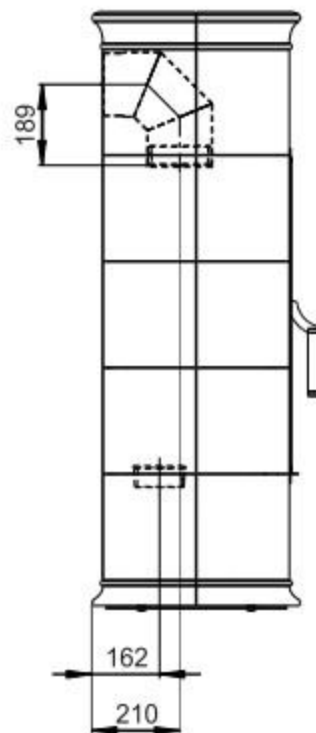

Primární / Sekundární vzduch  
Primärluft / Sekundärluft  
Primary / Secondary air

Rozměry v mm  
Maße in mm  
Dimensions in mm

CPV - Centr. přívod vzduchu  
ZLZ - Zentralluftzufuhr  
CAI - Central air inlet

Kachlová kamna Kachelöfen Tiled Stoves	Typ Type Typ	<b>ESTE 6</b>	List Blatt Sheet	<b>1/1</b>
Hmotnost Gewicht Weight	Rozměry topeniště (výška x šířka x hloubka) Maße Feuerraum (höhe x breite x tiefe) Combustion Chamber Dimensions (height x width x depth)		Hein & spol. - keramické závody, spol. s r. o. Odry - Tošovice	
<b>275 kg</b>	<b>400 x 340 x 210 (mm)</b>			