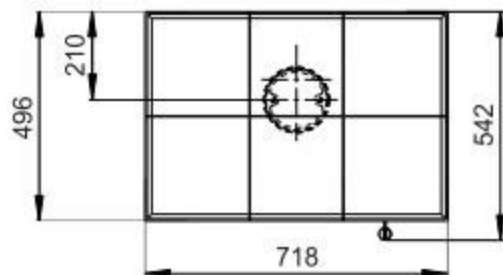

Primární / Sekundární vzduch  
Primärluft / Sekundärluft  
Primary / Secondary air

Rozměry v mm  
Maße in mm  
Dimensions in mm

CPV - Centr. přívod vzduchu  
ZLZ - Zentralluftzufuhr  
CAI - Central air inlet

Kachlová kamna Kachelöfen Tiled Stoves	Typ Type Typ	<b>ESTE 6</b>	List Blatt Sheet	<b>1/1</b>
Hmotnost Gewicht Weight	Rozměry topeniště (výška x šířka x hloubka) Maße Feuerraum (höhe x breite x tiefe) Combustion Chamber Dimensions (height x width x depth)		Hein & spol. - keramické závody, spol. s r. o. Odry - Tošovice	
<b>275 kg</b>	<b>400 x 340 x 210 (mm)</b>			