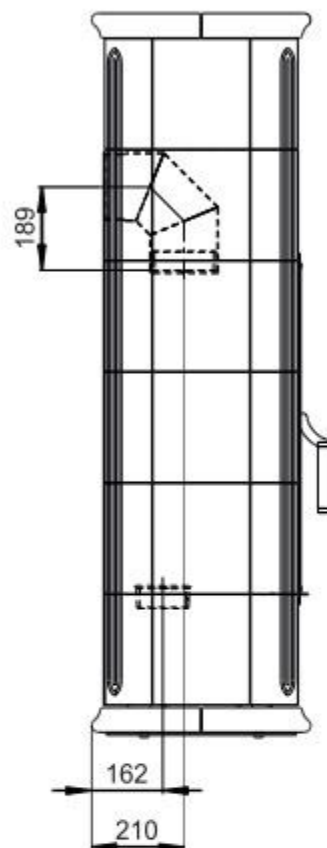

Primární / Sekundární vzduch  
Primärluft / Sekundärluft  
Primary / Secondary air

Rozměry v mm  
Maße in mm  
Dimensions in mm

CPV - Centr. přívod vzduchu  
ZLZ - Zentralluftzufuhr  
CAI - Central air inlet

Kachlová kamna Kachelöfen Tiled Stoves	Typ Type Typ	<b>ESTE 5H</b>	List Blatt Sheet	<b>1/1</b>
Hmotnost Gewicht Weight	Rozměry topeniště (výška x šířka x hloubka) Maße Feuerraum (höhe x breite x tiefe) Combustion Chamber Dimensions (height x width x depth)		Hein & spol. - keramické závody, spol. s r. o. Odry - Tošovice	
<b>300 kg</b>	<b>400 x 340 x 210 (mm)</b>			