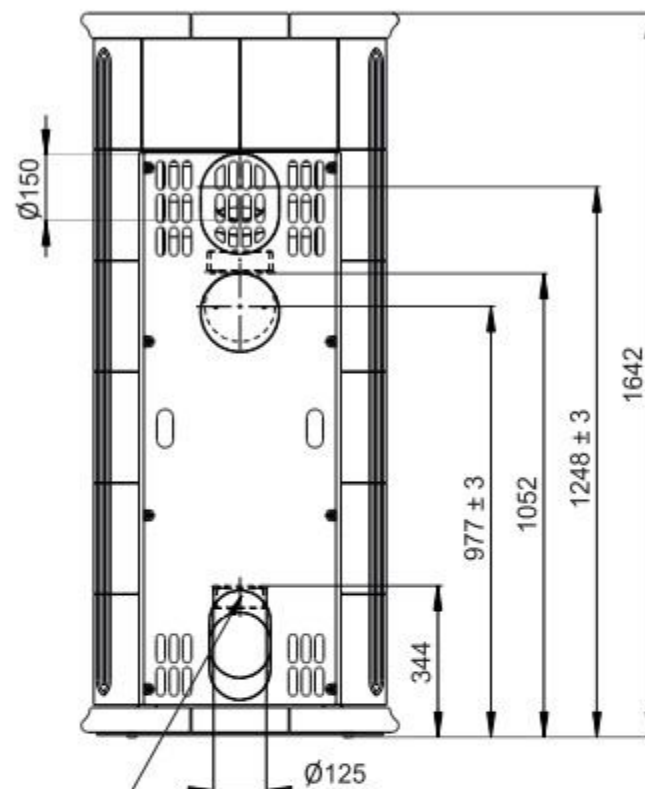

Primární / Sekundární vzduch  
Primärluft / Sekundärluft  
Primary / Secondary air

Rozměry v mm  
Maße in mm  
Dimensions in mm

CPV - Centr. přívod vzduchu  
ZLZ - Zentralluftzufuhr  
CAI - Central air inlet

Kachlová kamna Kachelöfen Tiled Stoves	Typ Type Typ	<b>ESTE 5H</b>	List Blatt Sheet	<b>1/1</b>
Hmotnost Gewicht Weight	Rozměry topeniště (výška x šířka x hloubka) Maße Feuerraum (höhe x breite x tiefe) Combustion Chamber Dimensions (height x width x depth)		Hein & spol. - keramické závody, spol. s r. o. Odry - Tošovice	
<b>300 kg</b>	<b>400 x 340 x 210 (mm)</b>			