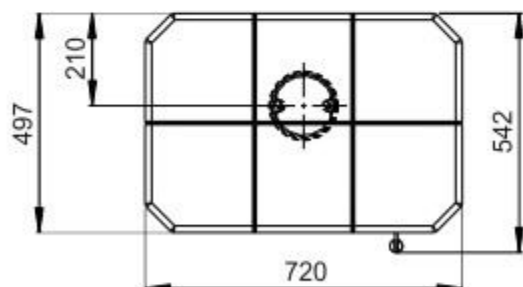

Primární / Sekundární vzduch  
Primärluft / Sekundärluft  
Primary / Secondary air

Rozměry v mm  
Maße in mm  
Dimensions in mm

CPV - Centr. přívod vzduchu  
ZLZ - Zentralluftzufuhr  
CAI - Central air inlet

Kachlová kamna Kachelöfen Tiled Stoves	Typ Type Typ	<b>ESTE 5H</b>	List Blatt Sheet	<b>1/1</b>
Hmotnost Gewicht Weight	Rozměry topeniště (výška x šířka x hloubka) Maße Feuerraum (höhe x breite x tiefe) Combustion Chamber Dimensions (height x width x depth)		Hein & spol. - keramické závody, spol. s r. o. Odry - Tošovice	
<b>300 kg</b>	<b>400 x 340 x 210 (mm)</b>			