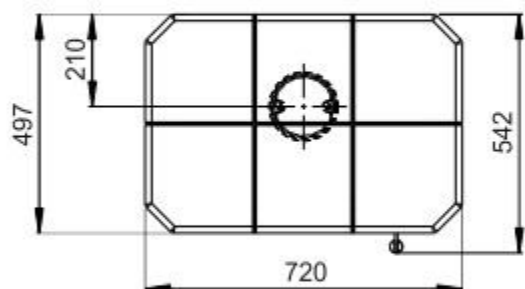

Primární / Sekundární vzduch
Primärluft / Sekundärluft
Primary / Secondary air

Rozměry v mm
Maße in mm
Dimensions in mm

CPV - Centr. přívod vzduchu
ZLZ - Zentralluftzufuhr
CAI - Central air inlet

Kachlová kamna Kachelöfen Tiled Stoves	Typ Type Type	ESTE 5	List Blatt Sheet	1/1
Hmotnost Gewicht Weight	Rozměry topeniště (výška x šířka x hloubka) Maße Feuerraum (höhe x breite x tiefe) Combustion Chamber Dimensions (height x width x depth)		Hein & spol. - keramické závody, spol. s r. o. Odry - Tošovice	
275 kg	400 x 340 x 210 (mm)			