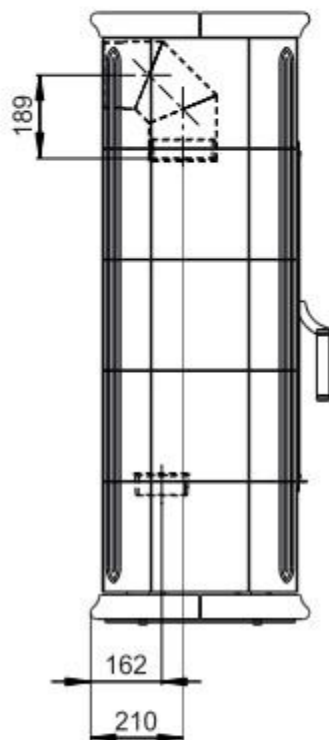

Primární / Sekundární vzduch
Primärluft / Sekundärluft
Primary / Secondary air

Rozměry v mm
Maße in mm
Dimensions in mm

CPV - Centr. přívod vzduchu
ZLZ - Zentralluftzufuhr
CAI - Central air inlet

Kachlová kamna Kachelöfen Tiled Stoves	Typ Type Type	ESTE 5	List Blatt Sheet	1/1
Hmotnost Gewicht Weight	Rozměry topeniště (výška x šířka x hloubka) Maße Feuerraum (höhe x breite x tiefe) Combustion Chamber Dimensions (height x width x depth)		Hein & spol. - keramické závody, spol. s r. o. Odry - Tošovice	
275 kg	400 x 340 x 210 (mm)			