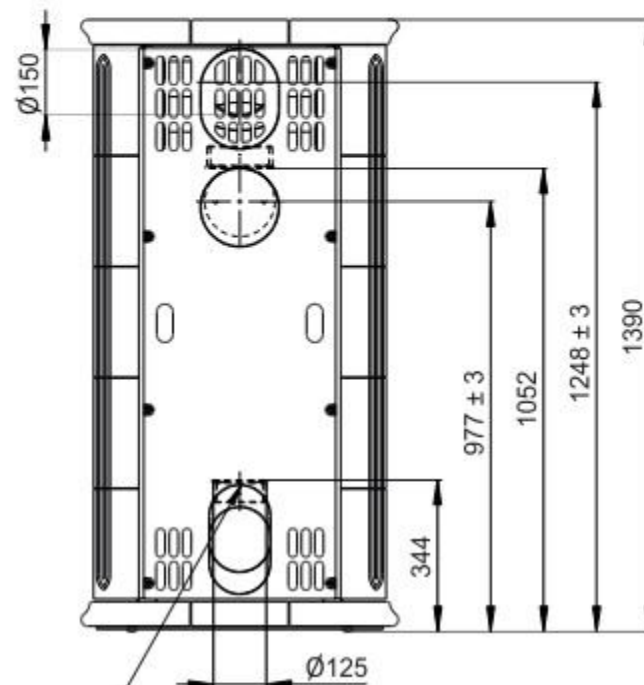

Primární / Sekundární vzduch
Primärluft / Sekundärluft
Primary / Secondary air

Rozměry v mm
Maße in mm
Dimensions in mm

CPV - Centr. přívod vzduchu
ZLZ - Zentralluftzufuhr
CAI - Central air inlet

Kachlová kamna Kachelöfen Tiled Stoves	Typ Type Type	ESTE 5	List Blatt Sheet	1/1
Hmotnost Gewicht Weight	Rozměry topeniště (výška x šířka x hloubka) Maße Feuerraum (höhe x breite x tiefe) Combustion Chamber Dimensions (height x width x depth)		Hein & spol. - keramické závody, spol. s r. o. Odry - Tošovice	
275 kg	400 x 340 x 210 (mm)			