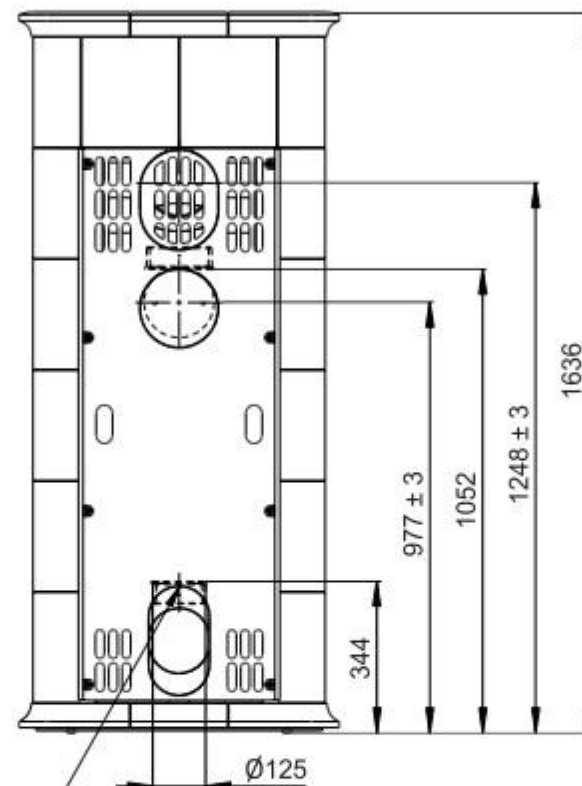

Primární / Sekundární vzduch
Primärluft / Sekundärluft
Primary / Secondary air

Rozměry v mm
Maße in mm
Dimensions in mm

CPV - Centr. přívod vzduchu
ZLZ - Zentralluftzufuhr
CAI - Central air inlet

Kachlová kamna Kachelöfen Tiled Stoves	Typ Type Typ	ESTE 4H	List Blatt Sheet	1/1
Hmotnost Gewicht Weight	Rozměry topeniště (výška x šířka x hloubka) Maße Feuerraum (höhe x breite x tiefe) Combustion Chamber Dimensions (height x width x depth)		Hein & spol. - keramické závody, spol. s r. o. Odry - Tošovice	
310kg	400 x 340 x 210 (mm)			