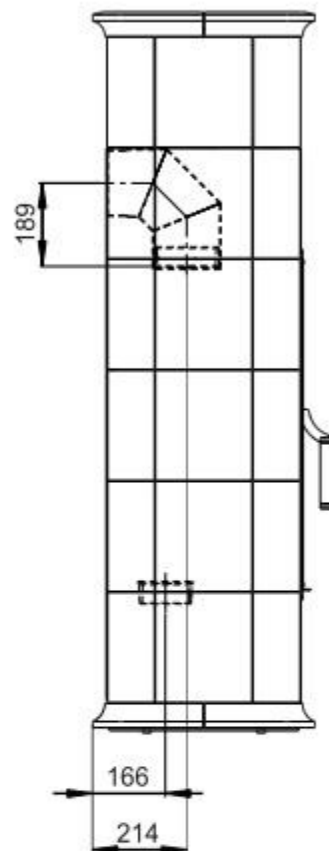

Primární / Sekundární vzduch
Primärluft / Sekundärluft
Primary / Secondary air

Rozměry v mm
Maße in mm
Dimensions in mm

CPV - Centr. přívod vzduchu
ZLZ - Zentralluftzufuhr
CAI - Central air inlet

Kachlová kamna Kachelöfen Tiled Stoves	Typ Type Typ	ESTE 4H	List Blatt Sheet	1/1
Hmotnost Gewicht Weight	Rozměry topeniště (výška x šířka x hloubka) Maße Feuerraum (höhe x breite x tiefe) Combustion Chamber Dimensions (height x width x depth)		Hein & spol. - keramické závody, spol. s r. o. Odry - Tošovice	
310kg	400 x 340 x 210 (mm)			