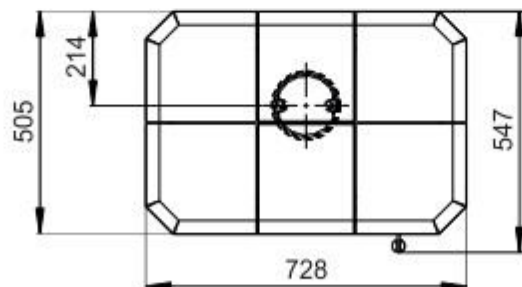

Primární / Sekundární vzduch
Primärluft / Sekundärluft
Primary / Secondary air

Rozměry v mm
Maße in mm
Dimensions in mm

CPV - Centr. přívod vzduchu
ZLZ - Zentralluftzufuhr
CAI - Central air inlet

Kachlová kamna Kachelöfen Tiled Stoves	Typ Type Typ	ESTE 4H	List Blatt Sheet	1/1
Hmotnost Gewicht Weight	Rozměry topeniště (výška x šířka x hloubka) Maße Feuerraum (höhe x breite x tiefe) Combustion Chamber Dimensions (height x width x depth)		Hein & spol. - keramické závody, spol. s r. o. Odry - Tošovice	
310kg	400 x 340 x 210 (mm)			