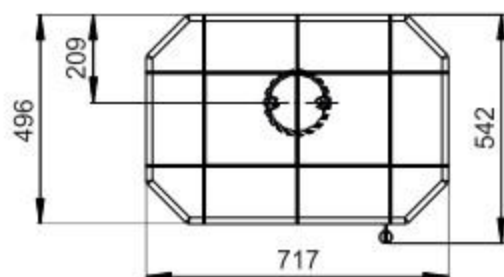

Primární / Sekundární vzduch  
Primärluft / Sekundärluft  
Primary / Secondary air

Rozměry v mm  
Maße in mm  
Dimensions in mm

CPV - Centr. přívod vzduchu  
ZLZ - Zentralluftzufuhr  
CAI - Central air inlet

Kachlová kamna Kachelöfen Tiled Stoves	Typ Type Typ	<b>ESTE 3H</b>	List Blatt Sheet	<b>1/1</b>
Hmotnost Gewicht Weight	Rozměry topeniště (výška x šířka x hloubka) Maße Feuerraum (höhe x breite x tiefe) Combustion Chamber Dimensions (height x width x depth)		Hein & spol. - keramické závody, spol. s r. o. Odry - Tošovice	
285 kg	400 x 340 x 210 (mm)			