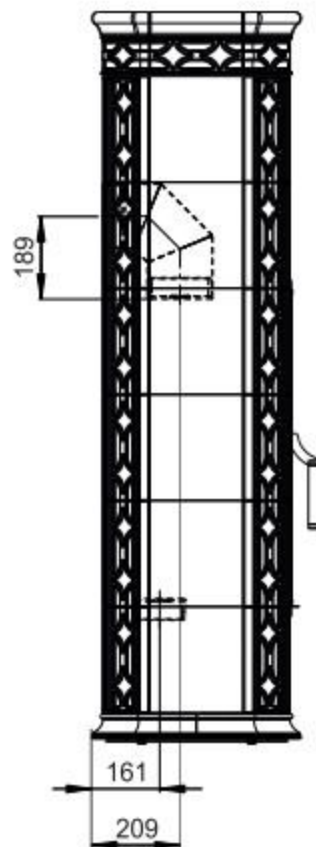

Primární / Sekundární vzduch  
Primärluft / Sekundärluft  
Primary / Secondary air

Rozměry v mm  
Maße in mm  
Dimensions in mm

CPV - Centr. přívod vzduchu  
ZLZ - Zentralluftzufuhr  
CAI - Central air inlet

Kachlová kamna Kachelöfen Tiled Stoves	Typ Type Typ	<b>ESTE 3H</b>	List Blatt Sheet	<b>1/1</b>
Hmotnost Gewicht Weight	Rozměry topeniště (výška x šířka x hloubka) Maße Feuerraum (höhe x breite x tiefe) Combustion Chamber Dimensions (height x width x depth)		Hein & spol. - keramické závody, spol. s r. o. Odry - Tošovice	
285 kg	400 x 340 x 210 (mm)			