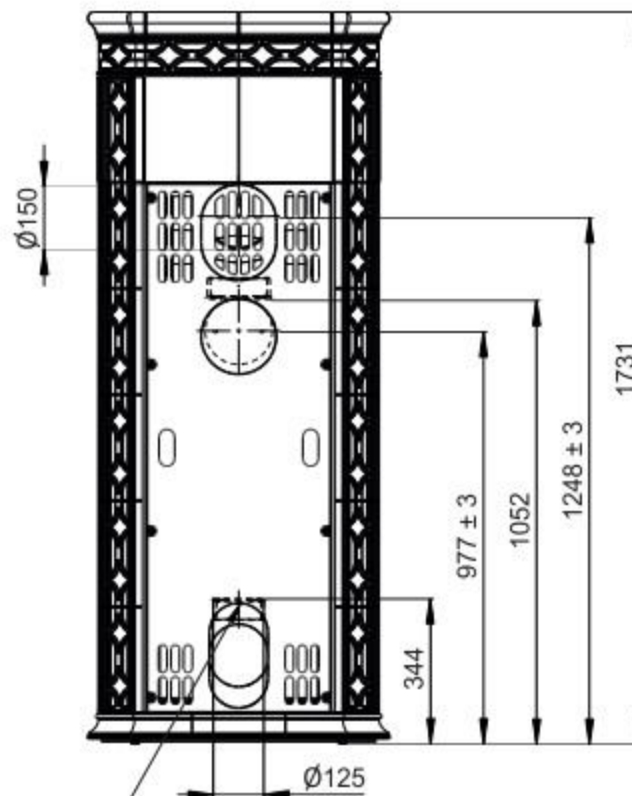

Primární / Sekundární vzduch  
Primärluft / Sekundärluft  
Primary / Secondary air

Rozměry v mm  
Maße in mm  
Dimensions in mm

CPV - Centr. přívod vzduchu  
ZLZ - Zentralluftzufuhr  
CAI - Central air inlet

Kachlová kamna Kachelöfen Tiled Stoves	Typ Type Typ	<b>ESTE 3H</b>	List Blatt Sheet	<b>1/1</b>
Hmotnost Gewicht Weight	Rozměry topeniště (výška x šířka x hloubka) Maße Feuerraum (höhe x breite x tiefe) Combustion Chamber Dimensions (height x width x depth)		Hein & spol. - keramické závody, spol. s r. o. Odry - Tošovice	
285 kg	400 x 340 x 210 (mm)			