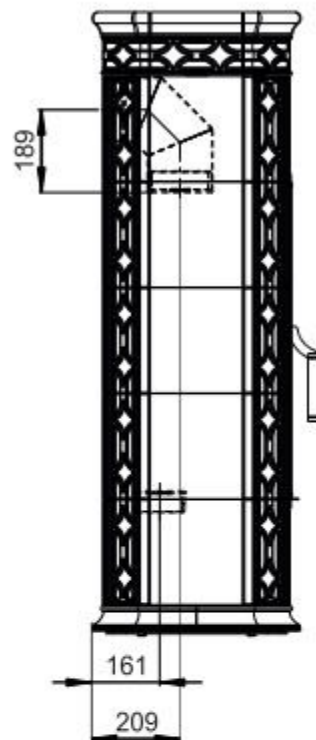

Primární / Sekundární vzduch
Primärluft / Sekundärluft
Primary / Secondary air

Rozměry v mm
Maße in mm
Dimensions in mm

CPV - Centr. přívod vzduchu
ZLZ - Zentralluftzufuhr
CAI - Central air inlet

Kachlová kamna Kachelöfen Tiled Stoves	Typ Type Typ	ESTE 3	List Blatt Sheet	1/1
Hmotnost Gewicht Weight	Rozměry topeniště (výška x šířka x hloubka) Maße Feuerraum (höhe x breite x tiefe) Combustion Chamber Dimensions (height x width x depth)		Hein & spol. - keramické závody, spol. s r. o. Odry - Tošovice	
260 kg	400 x 340 x 210 (mm)			