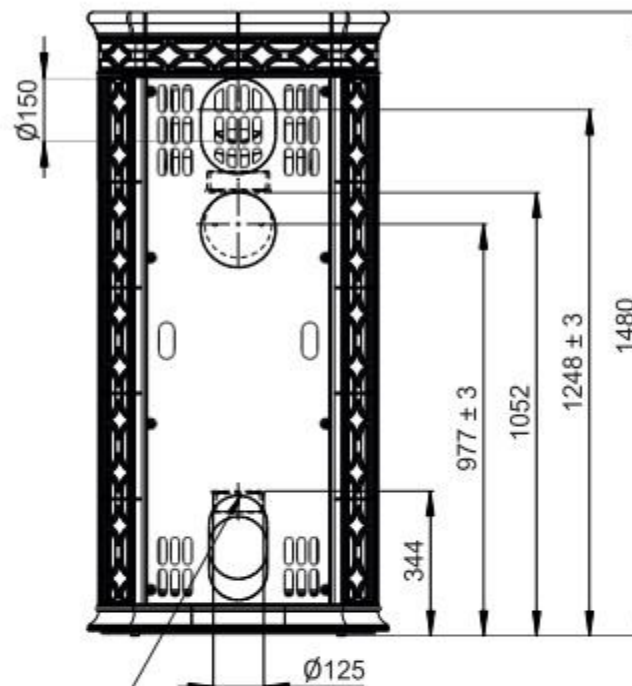

Primární / Sekundární vzduch
Primärluft / Sekundärluft
Primary / Secondary air

Rozměry v mm
Maße in mm
Dimensions in mm

CPV - Centr. přívod vzduchu
ZLZ - Zentralluftzufuhr
CAI - Central air inlet

Kachlová kamna Kachelöfen Tiled Stoves	Typ Type Typ	ESTE 3	List Blatt Sheet	1/1
Hmotnost Gewicht Weight	Rozměry topeniště (výška x šířka x hloubka) Maße Feuerraum (höhe x breite x tiefe) Combustion Chamber Dimensions (height x width x depth)		Hein & spol. - keramické závody, spol. s r. o. Odry - Tošovice	
260 kg	400 x 340 x 210 (mm)			