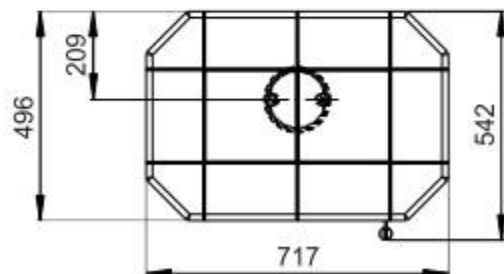

Primární / Sekundární vzduch
Primärluft / Sekundärluft
Primary / Secondary air

Rozměry v mm
Maße in mm
Dimensions in mm

CPV - Centr. přívod vzduchu
ZLZ - Zentralluftzufuhr
CAI - Central air inlet

Kachlová kamna Kachelöfen Tiled Stoves	Typ Type Typ	ESTE 3	List Blatt Sheet	1/1
Hmotnost Gewicht Weight	Rozměry topeniště (výška x šířka x hloubka) Maße Feuerraum (höhe x breite x tiefe) Combustion Chamber Dimensions (height x width x depth)		Hein & spol. - keramické závody, spol. s r. o. Odry - Tošovice	
260 kg	400 x 340 x 210 (mm)			