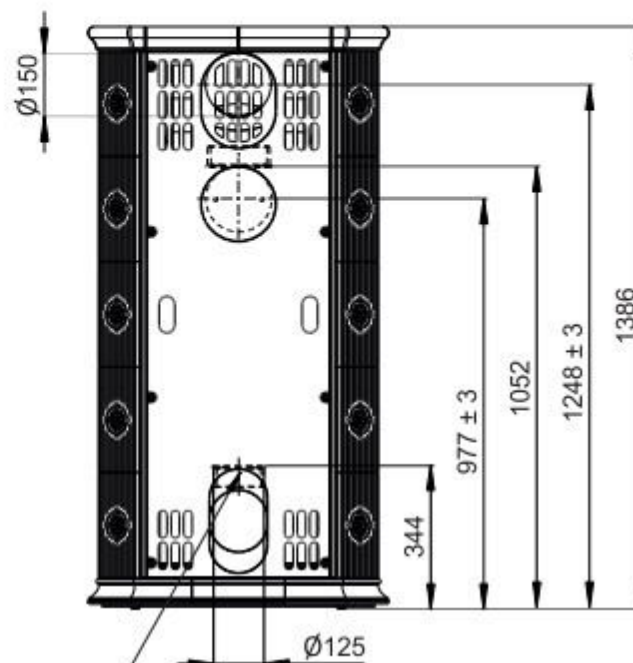

Primární / Sekundární vzduch
Primärluft / Sekundärluft
Primary / Secondary air

CPV - Centr. přívod vzduchu
ZLZ - Zentralluftzufuhr
CAI - Central air inlet

Rozměry v mm
Maße in mm
Dimensions in mm

Kachlová kamna Kachelöfen Tiled Stoves	Typ Type Typ	ESTE 1	List Blatt Sheet	1/1
Hmotnost Gewicht Weight	Rozměry topeniště (výška x šířka x hloubka) Maße Feuerraum (höhe x breite x tiefe) Combustion Chamber Dimensions (height x width x depth)		Hein & spol. - keramické závody, spol. s r. o. Odry - Tošovice	
250 kg	400 x 340 x 210 (mm)			