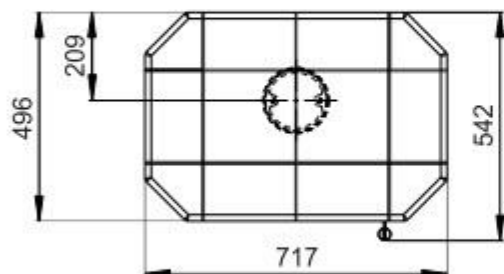

Primární / Sekundární vzduch
Primärluft / Sekundärluft
Primary / Secondary air

CPV - Centr. přívod vzduchu
ZLZ - Zentralluftzufuhr
CAI - Central air inlet

Rozměry v mm
Maße in mm
Dimensions in mm

Kachlová kamna Kachelöfen Tiled Stoves	Typ Type Typ	ESTE 1	List Blatt Sheet	1/1
Hmotnost Gewicht Weight	Rozměry topeniště (výška x šířka x hloubka) Maße Feuerraum (höhe x breite x tiefe) Combustion Chamber Dimensions (height x width x depth)		Hein & spol. - keramické závody, spol. s r. o. Odry - Tošovice	
250 kg	400 x 340 x 210 (mm)			