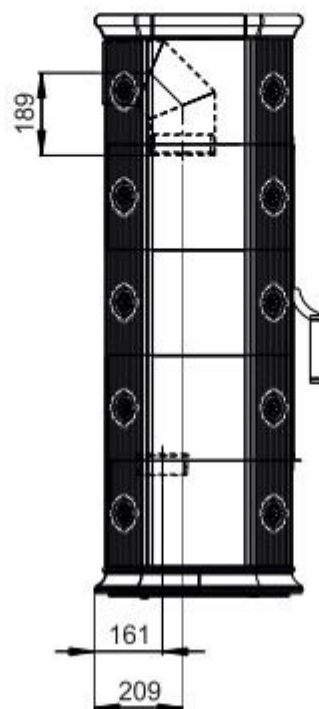

Primární / Sekundární vzduch
Primärluft / Sekundärluft
Primary / Secondary air

CPV - Centr. přívod vzduchu
ZLZ - Zentralluftzufuhr
CAI - Central air inlet

Rozměry v mm
Maße in mm
Dimensions in mm

Kachlová kamna Kachelöfen Tiled Stoves	Typ Type Typ	ESTE 1	List Blatt Sheet	1/1
Hmotnost Gewicht Weight	Rozměry topeniště (výška x šířka x hloubka) Maße Feuerraum (höhe x breite x tiefe) Combustion Chamber Dimensions (height x width x depth)		Hein & spol. - keramické závody, spol. s r. o. Odry - Tošovice	
250 kg	400 x 340 x 210 (mm)			