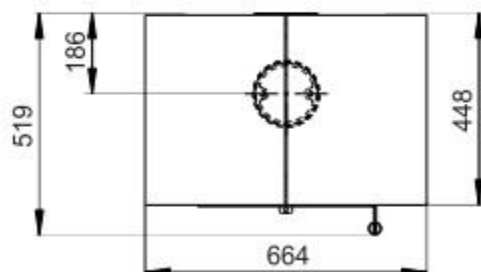

Primární / Sekundární vzduch
Primärluft / Sekundärluft
Primary / Secondary air

CPV - Centr. přívod vzduchu
ZLZ - Zentralluftzufuhr
CAI - Central air inlet

Rozměry v mm
Maße in mm
Dimensions in mm

| | | | | |
|--|----------------------|---------------|---|------------|
| Kachlová kamna Kachelöfen Tiled Stoves | Typ Type Typ | DOLO 1 | List Blatt Sheet | 1/1 |
| Hmotnost Gewicht Weight | 255 kg | | Rozměry topeniště (výška x šířka x hloubka) Maße Feuerraum (höhe x breite x tiefe) Combustion Chamber Dimensions (height x width x depth) | |
| | 400 x 340 x 210 (mm) | | Hein & spol. - keramické závody, spol. s r. o. Odry - Tošovice | |