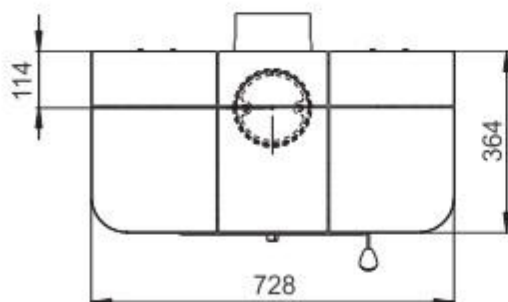

Výška osy zadního odvodu spalin (mm) - Alternativy
 Rauchrohrabgang hinten (mm) - Alternativen
 Height of the rear outlet (mm) - Alternatives

Rozměry v mm
 Maße in mm
 Dimensions in mm

Kachlová kamna Kachelöfen Tiled Stoves	Typ Type Typ	CATANIA 1H	
Hmotnost Gewicht Weight	180 kg	Rozměry topeniště (výška x šířka x hloubka) Maße Feuerraum (höhe x breite x tiefe) Combustion Chamber Dimensions (height x width x depth)	280 x 340 x 200 (mm)
		Hein & spol. - keramické závody, spol. s r. o. Odry - Tošovice	