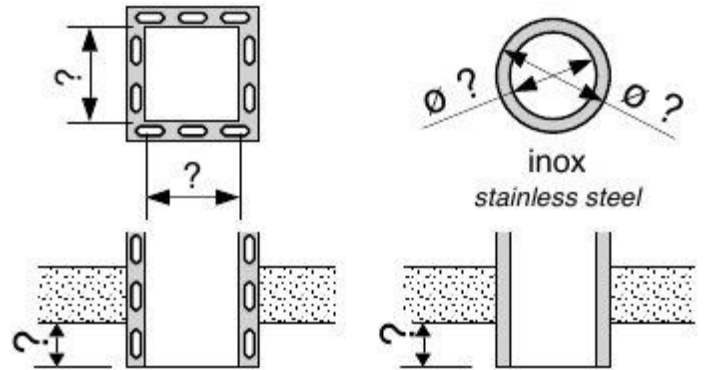

date de création : 08/12/08 modification: 25/05/10

noir
black

gris souris (option)
light grey paint (option)

conduit existant *existing chimney*
 conduit à créer *chimney to build*
 longueur de conduit *length of chimney* = ?